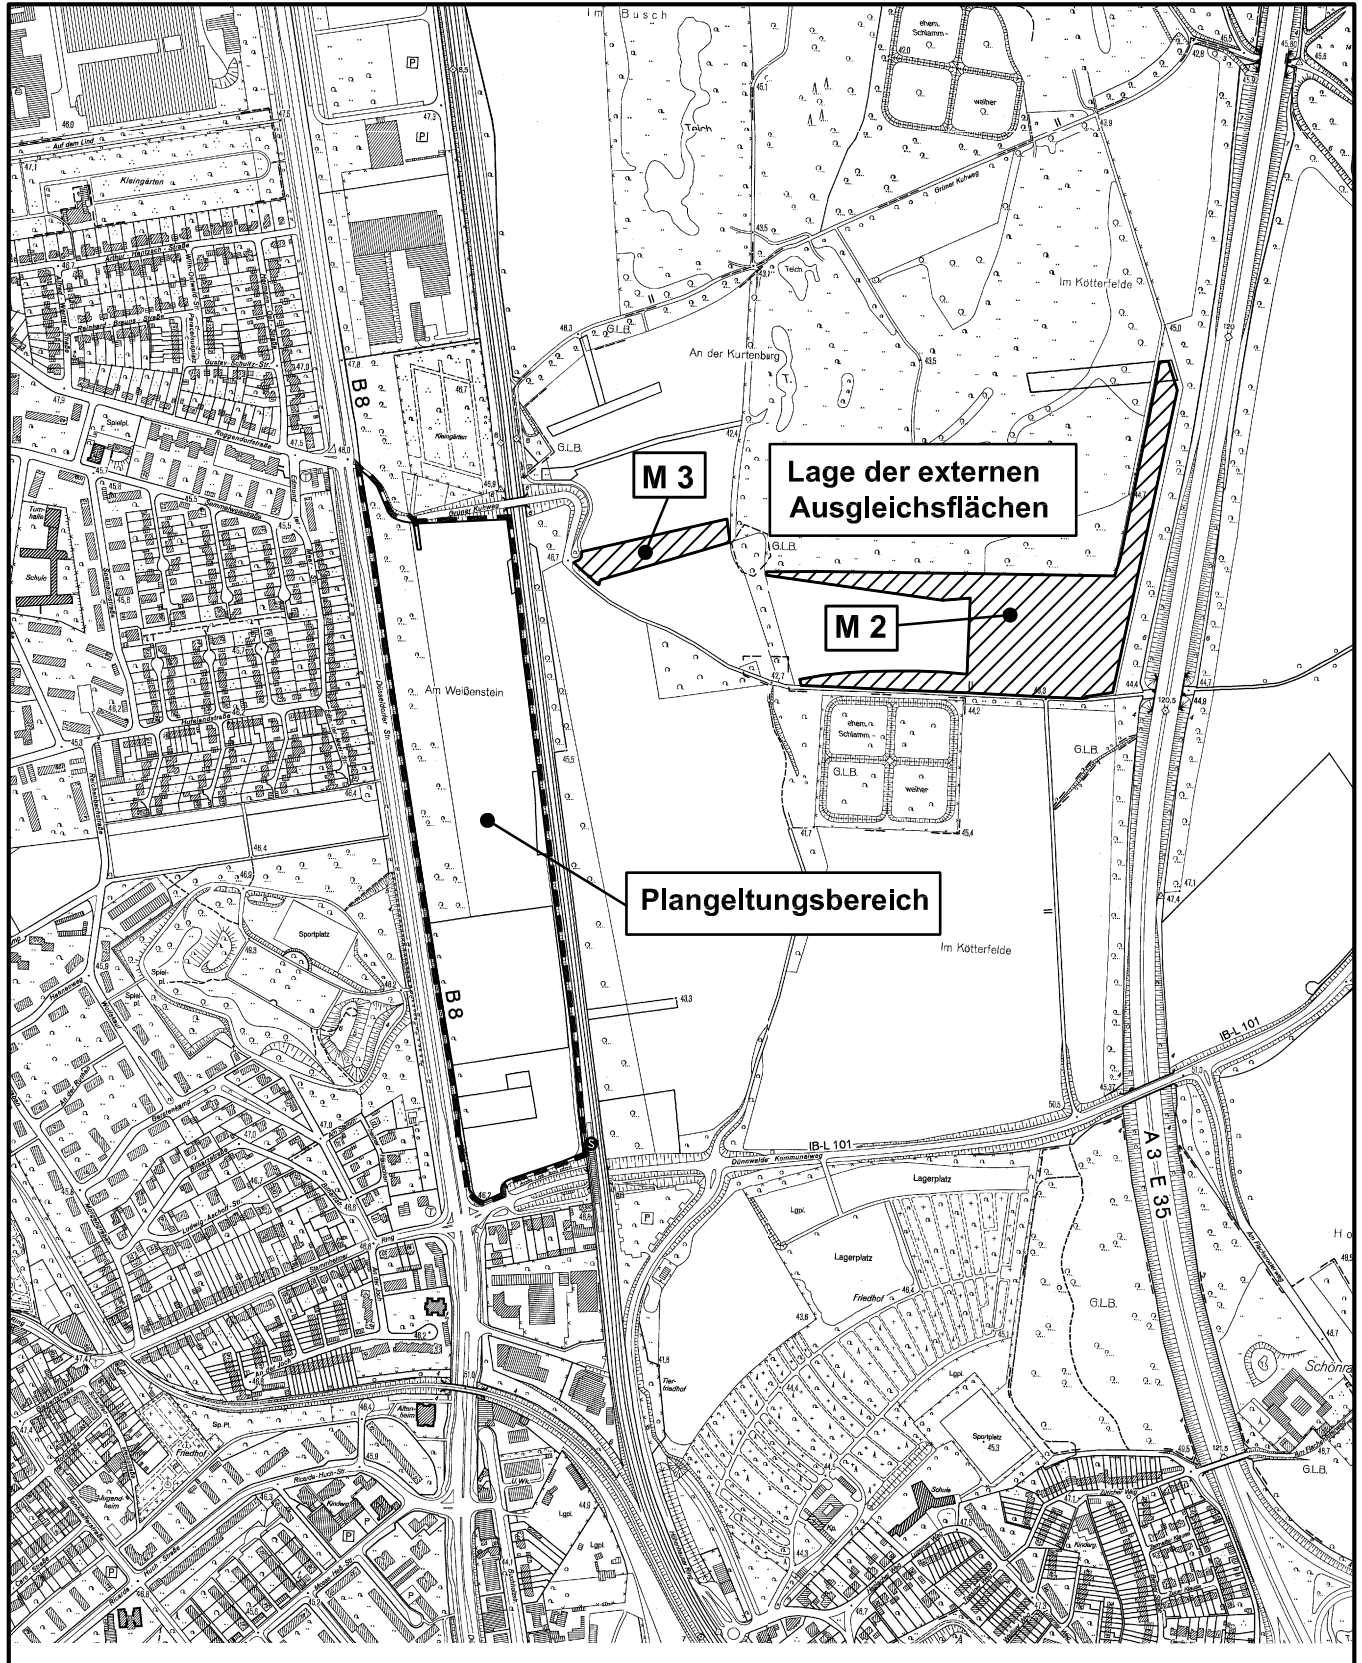

Bebauungsplan Nr.: 70510/02

## Dünnwaldler Kommunalweg

in Köln - Stammheim / - Flittard

Maßstab 1 : 10 000

Planwirkungsbereich der Vorlage zur Orientierung von Mitgliedern des Rates, der Ausschüsse und der Bezirksvertretungen, die wegen Befangenheit an den Beratungen zu diesem Tagesordnungspunkt nicht teilnehmen dürfen.