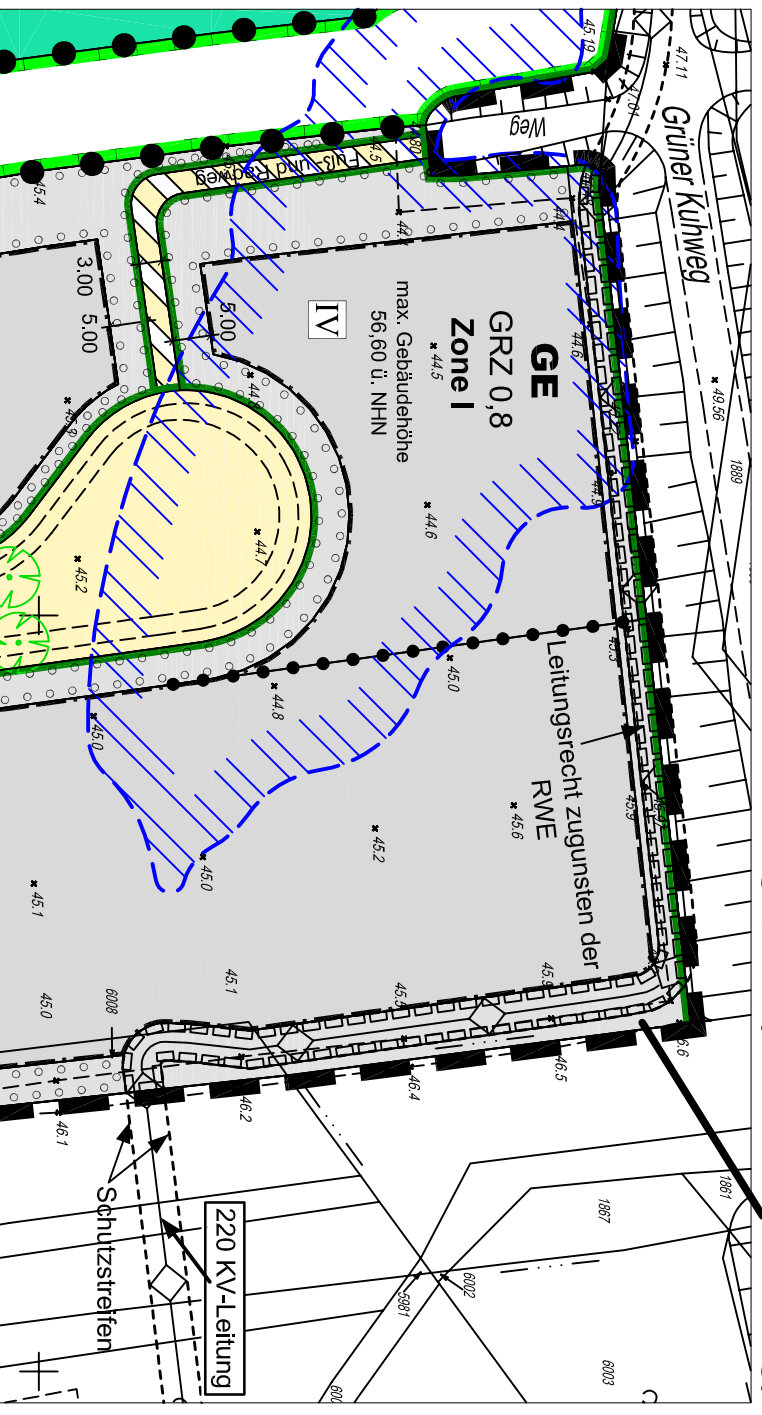

Dünnwalder Kommunalweg in Köln - Stammheim / - Fittard

Darstellung der Änderung des Bebauungsplanes

Änderung der festgesetzten Fläche zum Anpflanzen von Bäumen, Sträuchern und sonstigen Bepflanzungen im Bereich der 220 KV-Leitung

Ausschnitt Offenlageplan (alte Festsetzung)

Ausschnitt Satzungsplan (neue Festsetzung)

unmaßstäblich