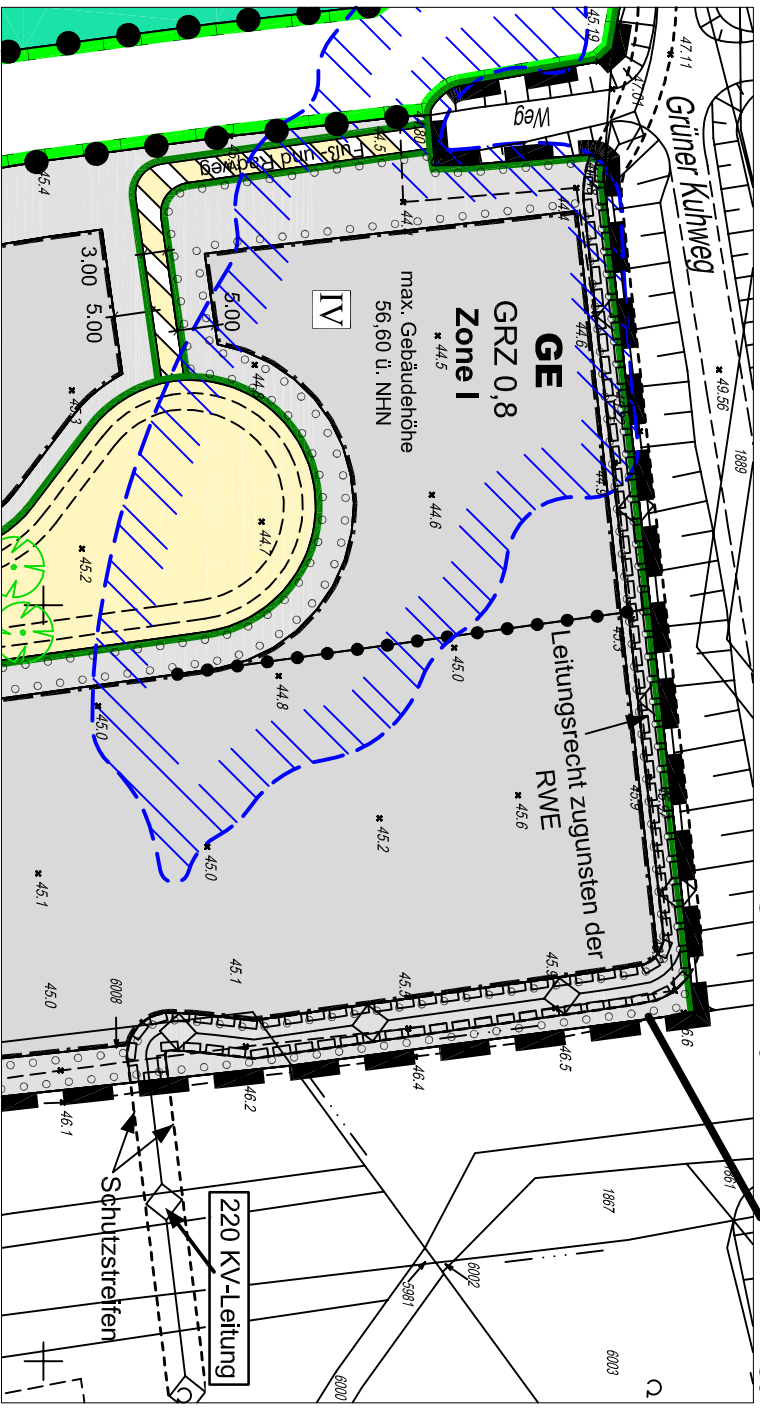

Dünnwalder Kommunalweg in Köln - Stammheim / - Fittard

Darstellung der Änderung des Bebauungsplanes

Änderung der festgesetzten Fläche zum Anpflanzen von Bäumen, Sträuchern und sonstigen Bepflanzungen im Bereich der 220 KV-Leitung

Ausschnitt Offenlageplan (alte Festsetzung)

Ausschnitt Satzungsplan (neue Festsetzung)

unmaßstäblich