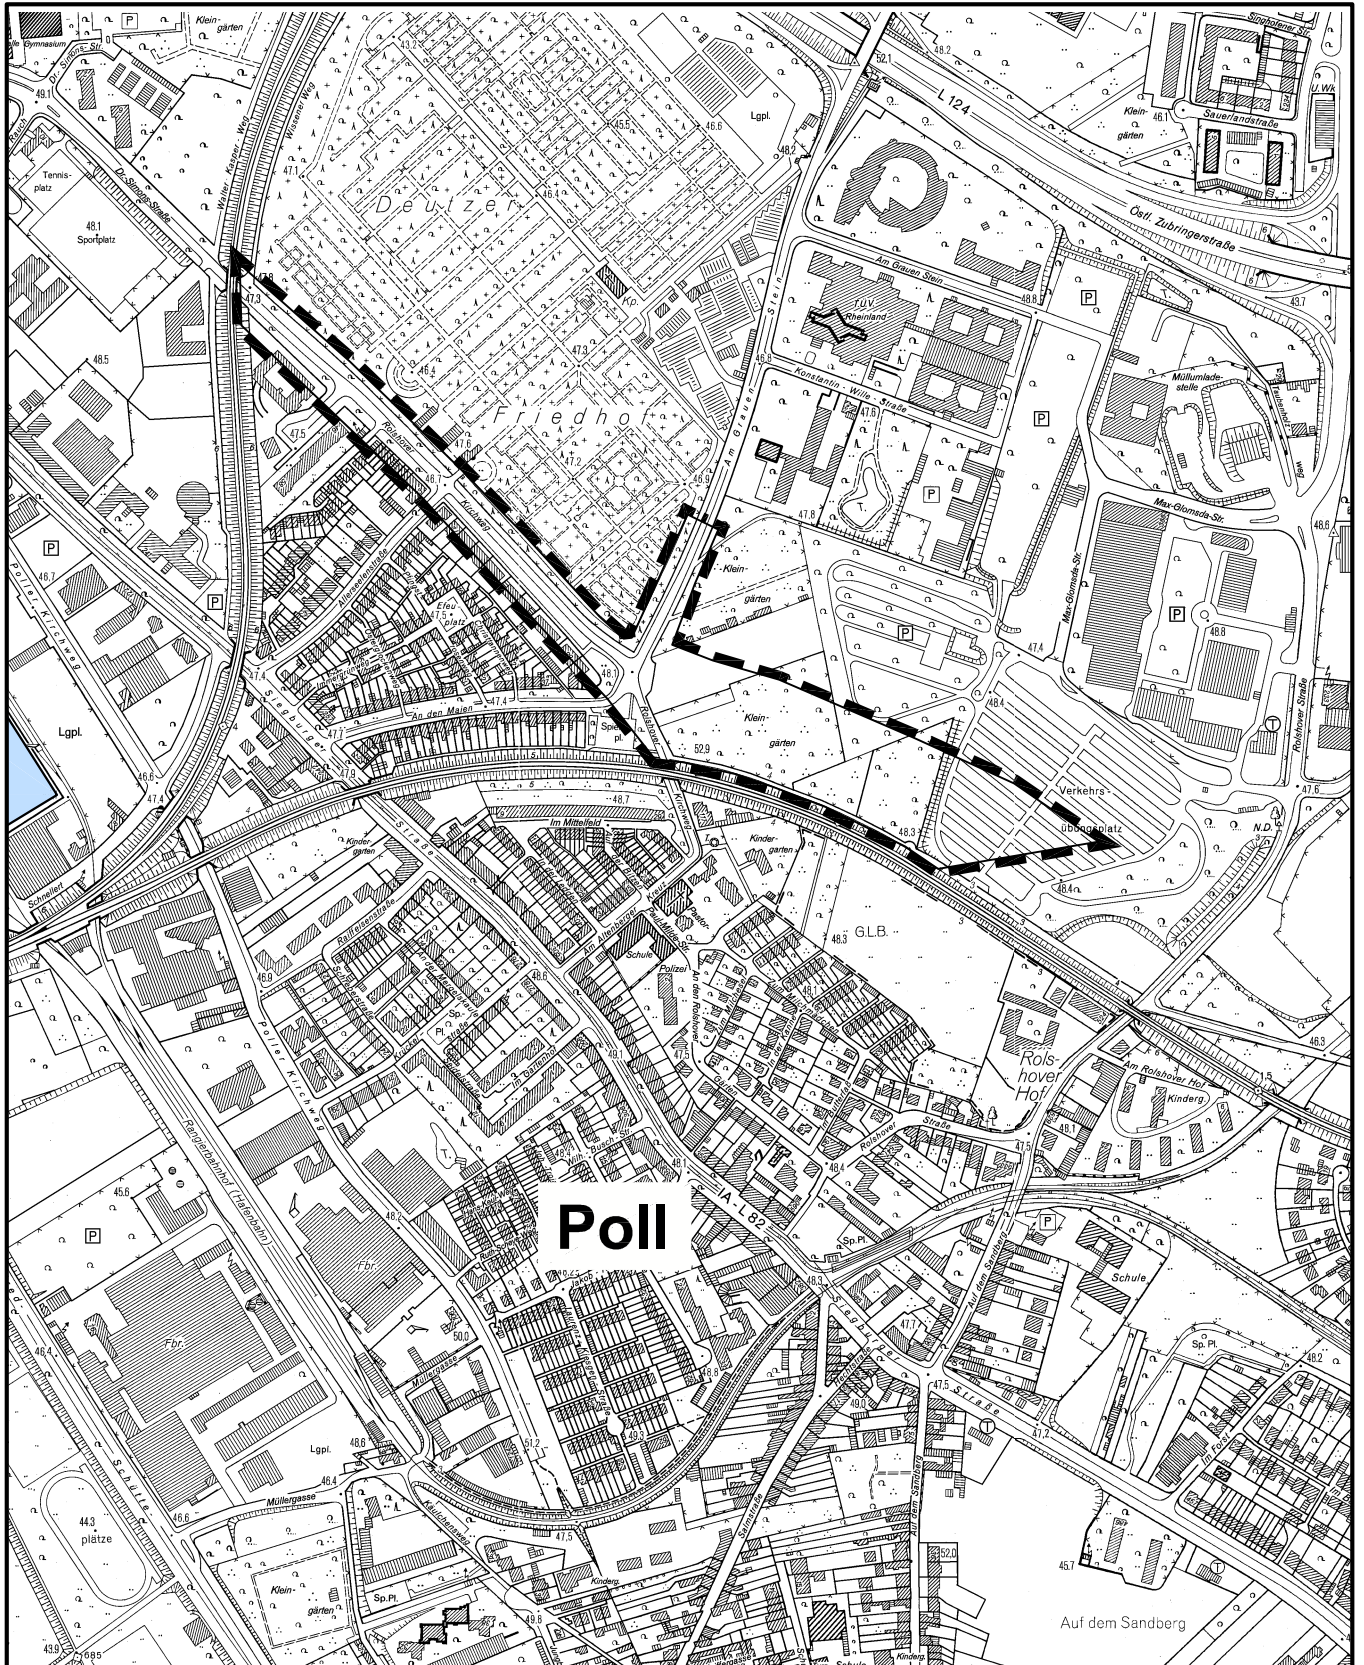

Aufzuhebender Fluchtlinienplan Rolsholwer Kirchweg

Nr.: 2013

in Köln - Poll

Maßstab 1 : 7 500

Planwirkungsbereich der Vorlage zur Orientierung von Mitgliedern des Rates, der Ausschüsse und der Bezirksvertretungen, die wegen Befangenheit an den Beratungen zu diesem Tagesordnungspunkt nicht teilnehmen dürfen.