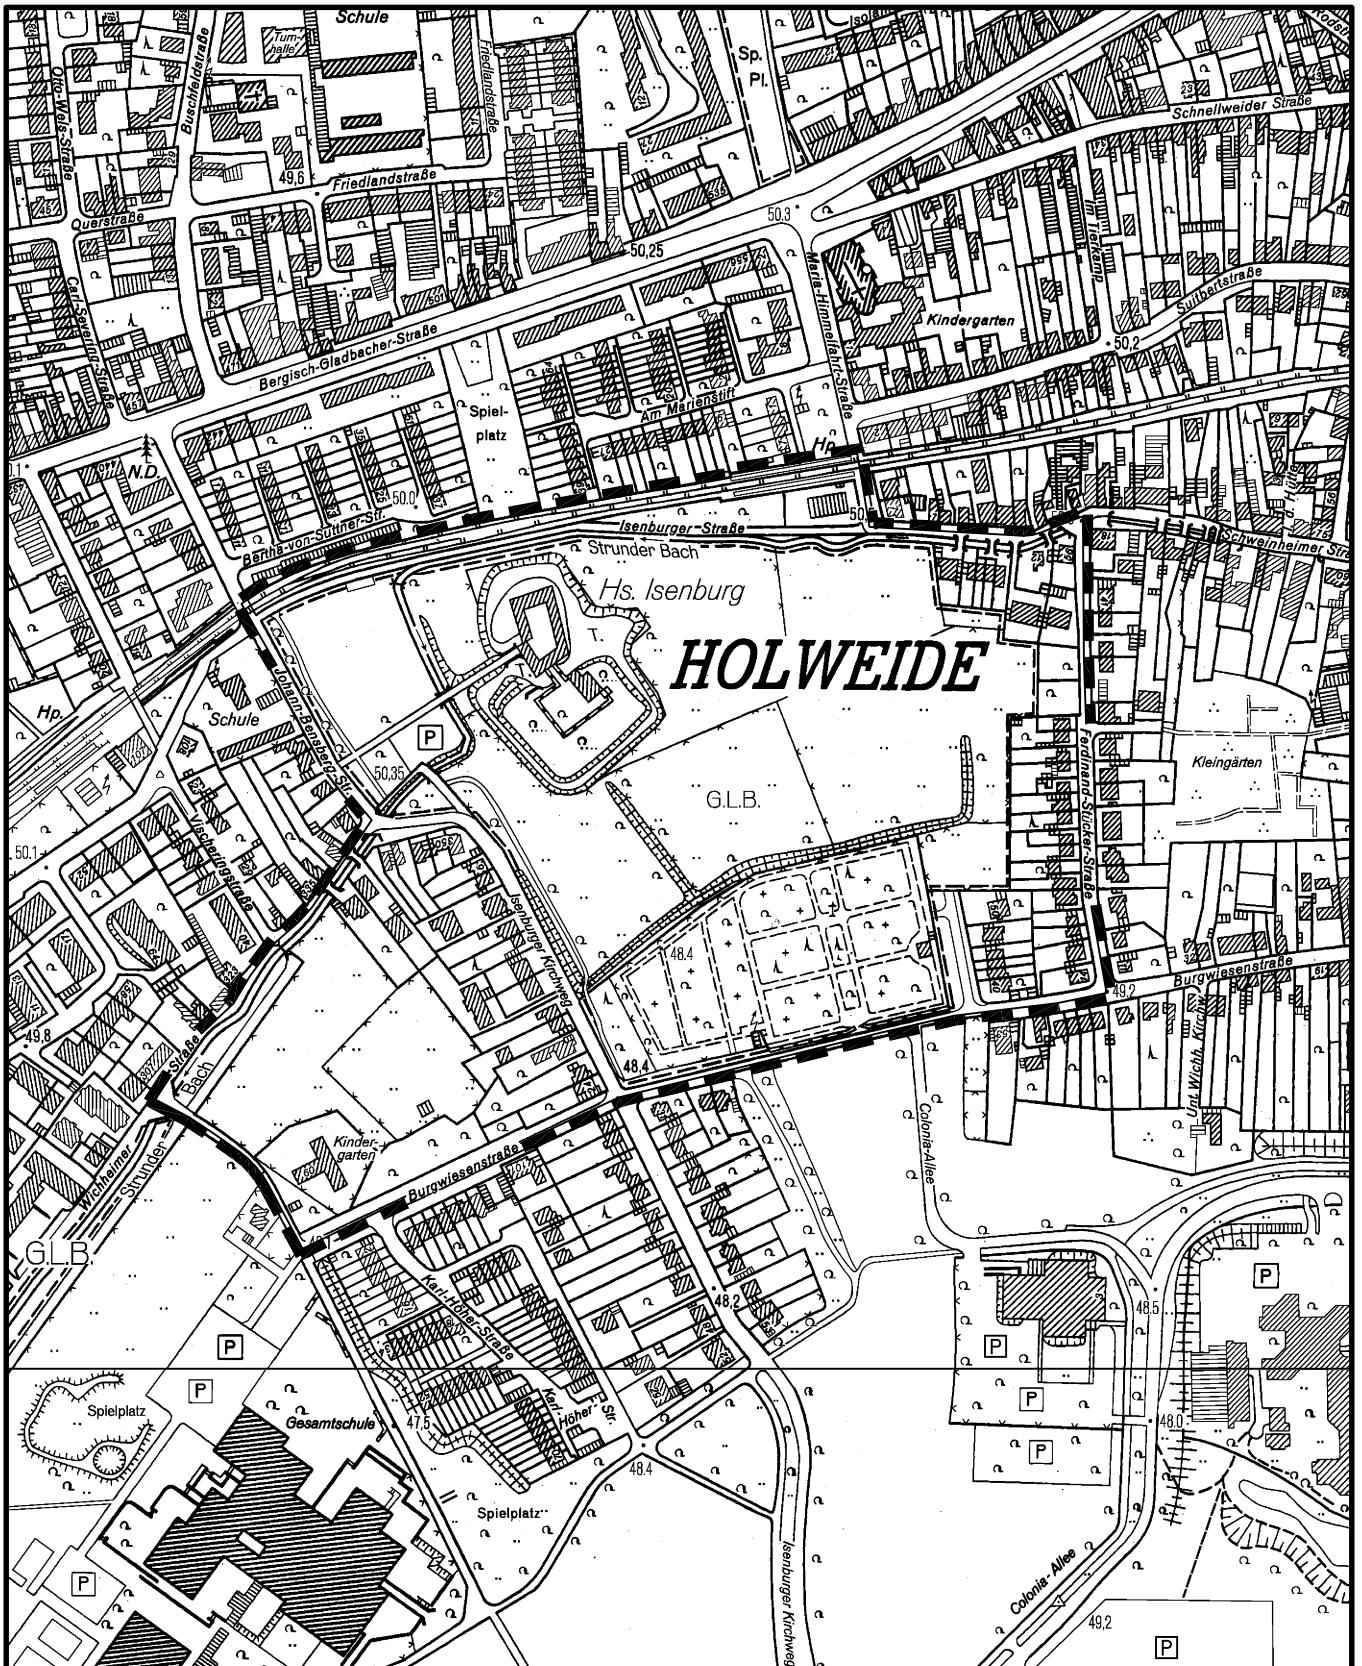

## Aufhebung des Bebauungsplanes Nr.: 73 480/03 Arbeitstitel: " Haus Isenburg" - in Köln - Holweide

Maßstab 1 : 5 000

50 0 100 200 300 Meter

Planwirkungsbereich der Vorlage zur Orientierung von Mitgliedern des Rates, der Ausschüsse und der Bezirksvertretungen, die wegen Befangenheit an den Beratungen zu diesem Tagesordnungspunkt nicht teilnehmen dürfen.