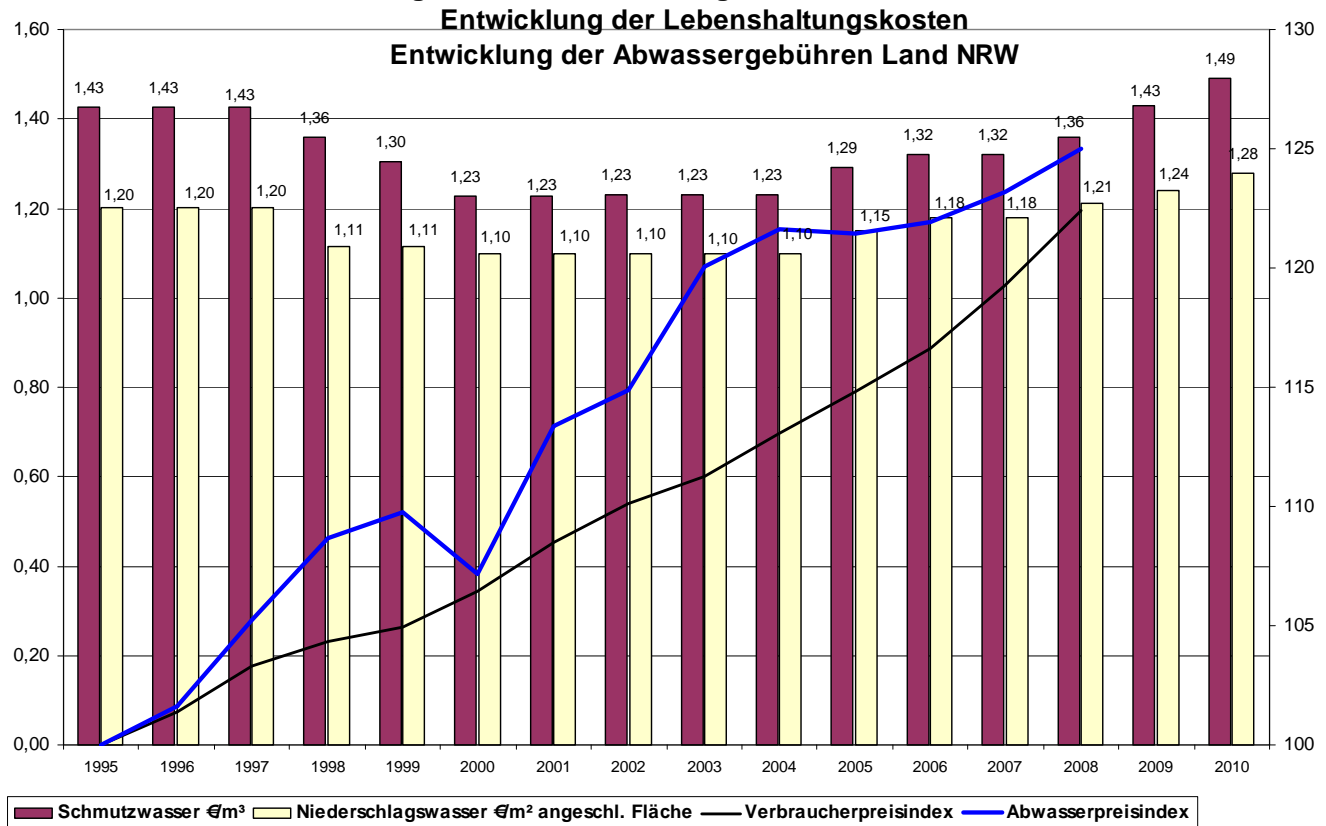

Stadtentwässerungsbetriebe Köln, AöR

Entwicklung der Kölner Abwassergebühren von 1995 bis 2010 in €

Abwassergebührenkalkulation 2010 und Satzungsänderungen 2010