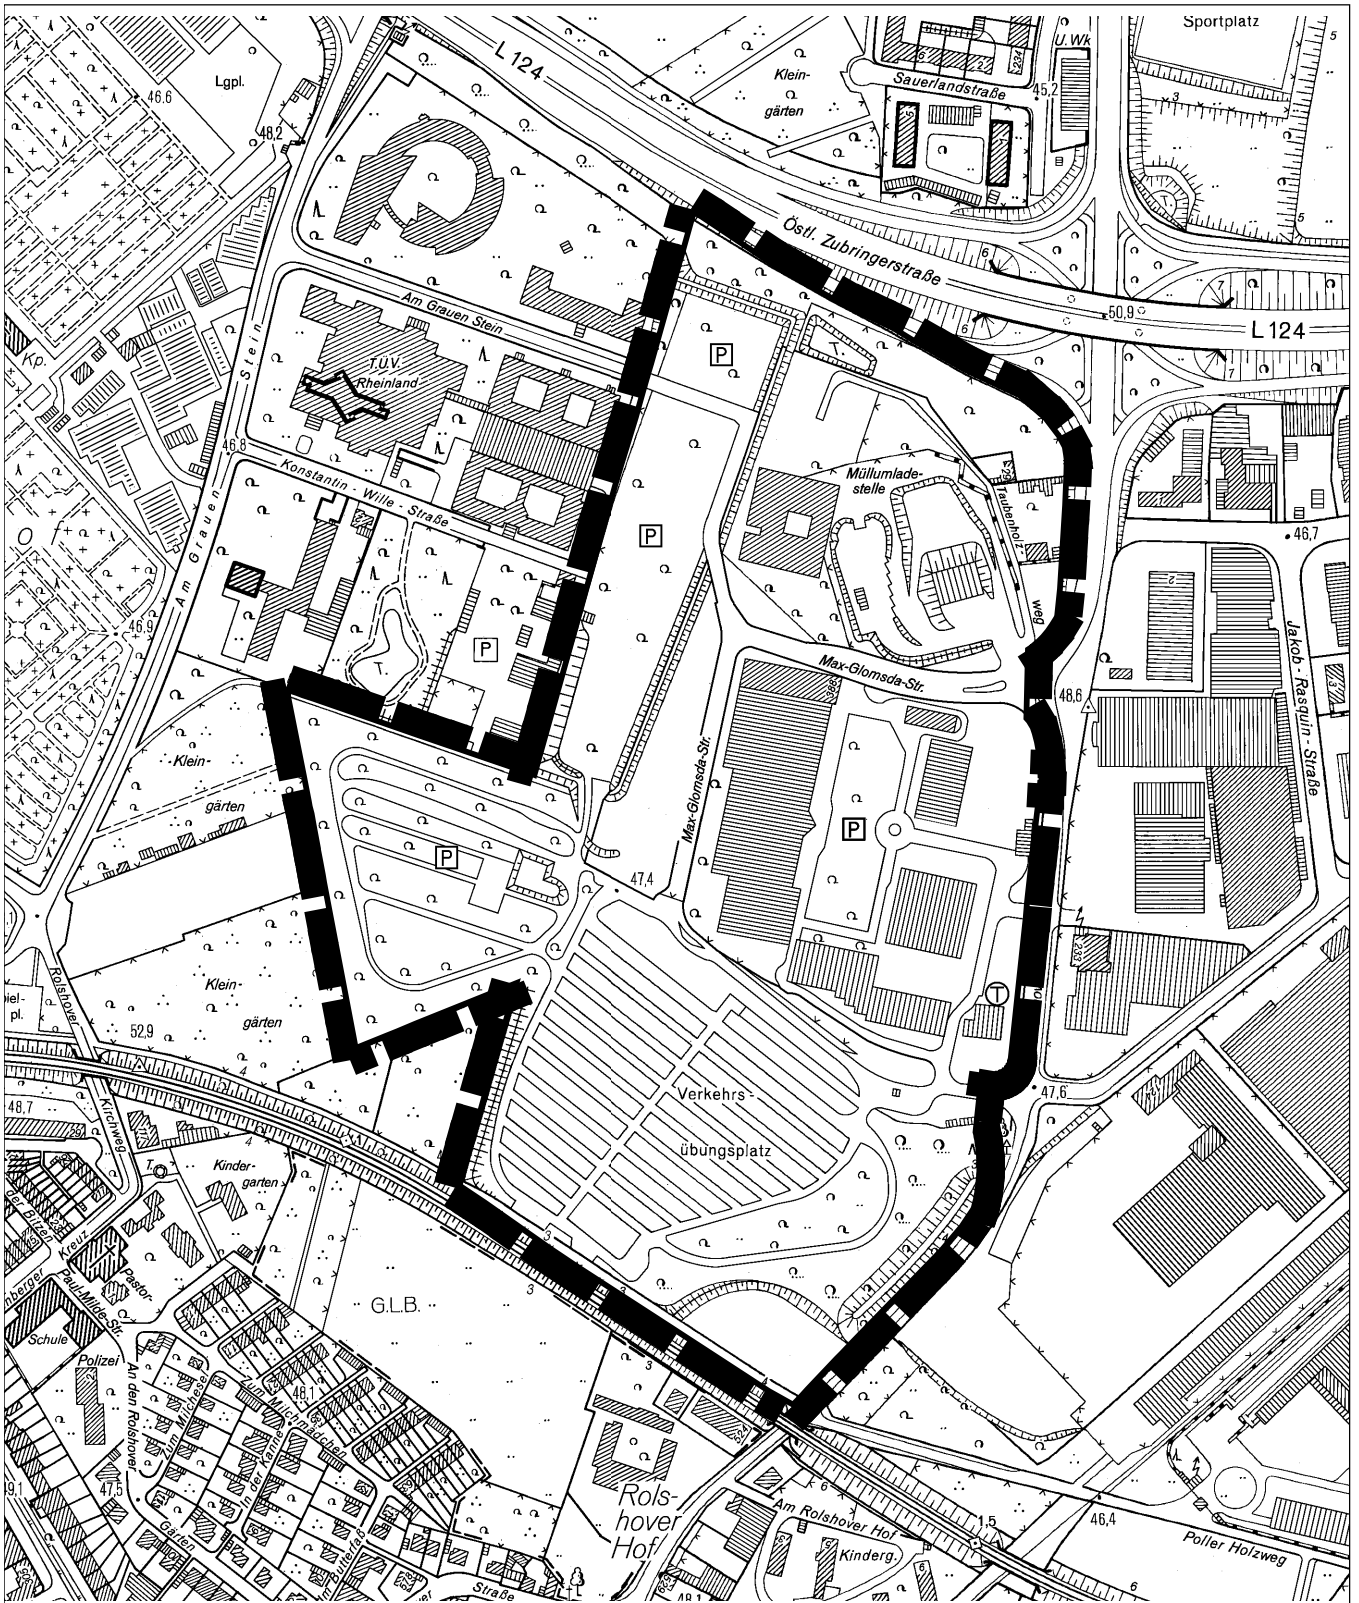

Übersichtskarte "Gewerbepark Poll" in Köln-Poll

Darstellung auf der Grundlage der Deutschen Grundkarte 1:5.000 mit Genehmigung der Stadt Köln, Amt für Liegenschaften, Vermessung und Kataster vom 15.1.01, Nr.: 5/2001

Maßstab: 1:5000

Planwirkungsbereich der Vorlage zur Orientierung von Mitgliedern des Rates, der Ausschüsse und der Bezirksvertretungen, die wegen Befangenheit an den Beratungen zu diesem Tagesordnungspunkt nicht teilnehmen dürfen.