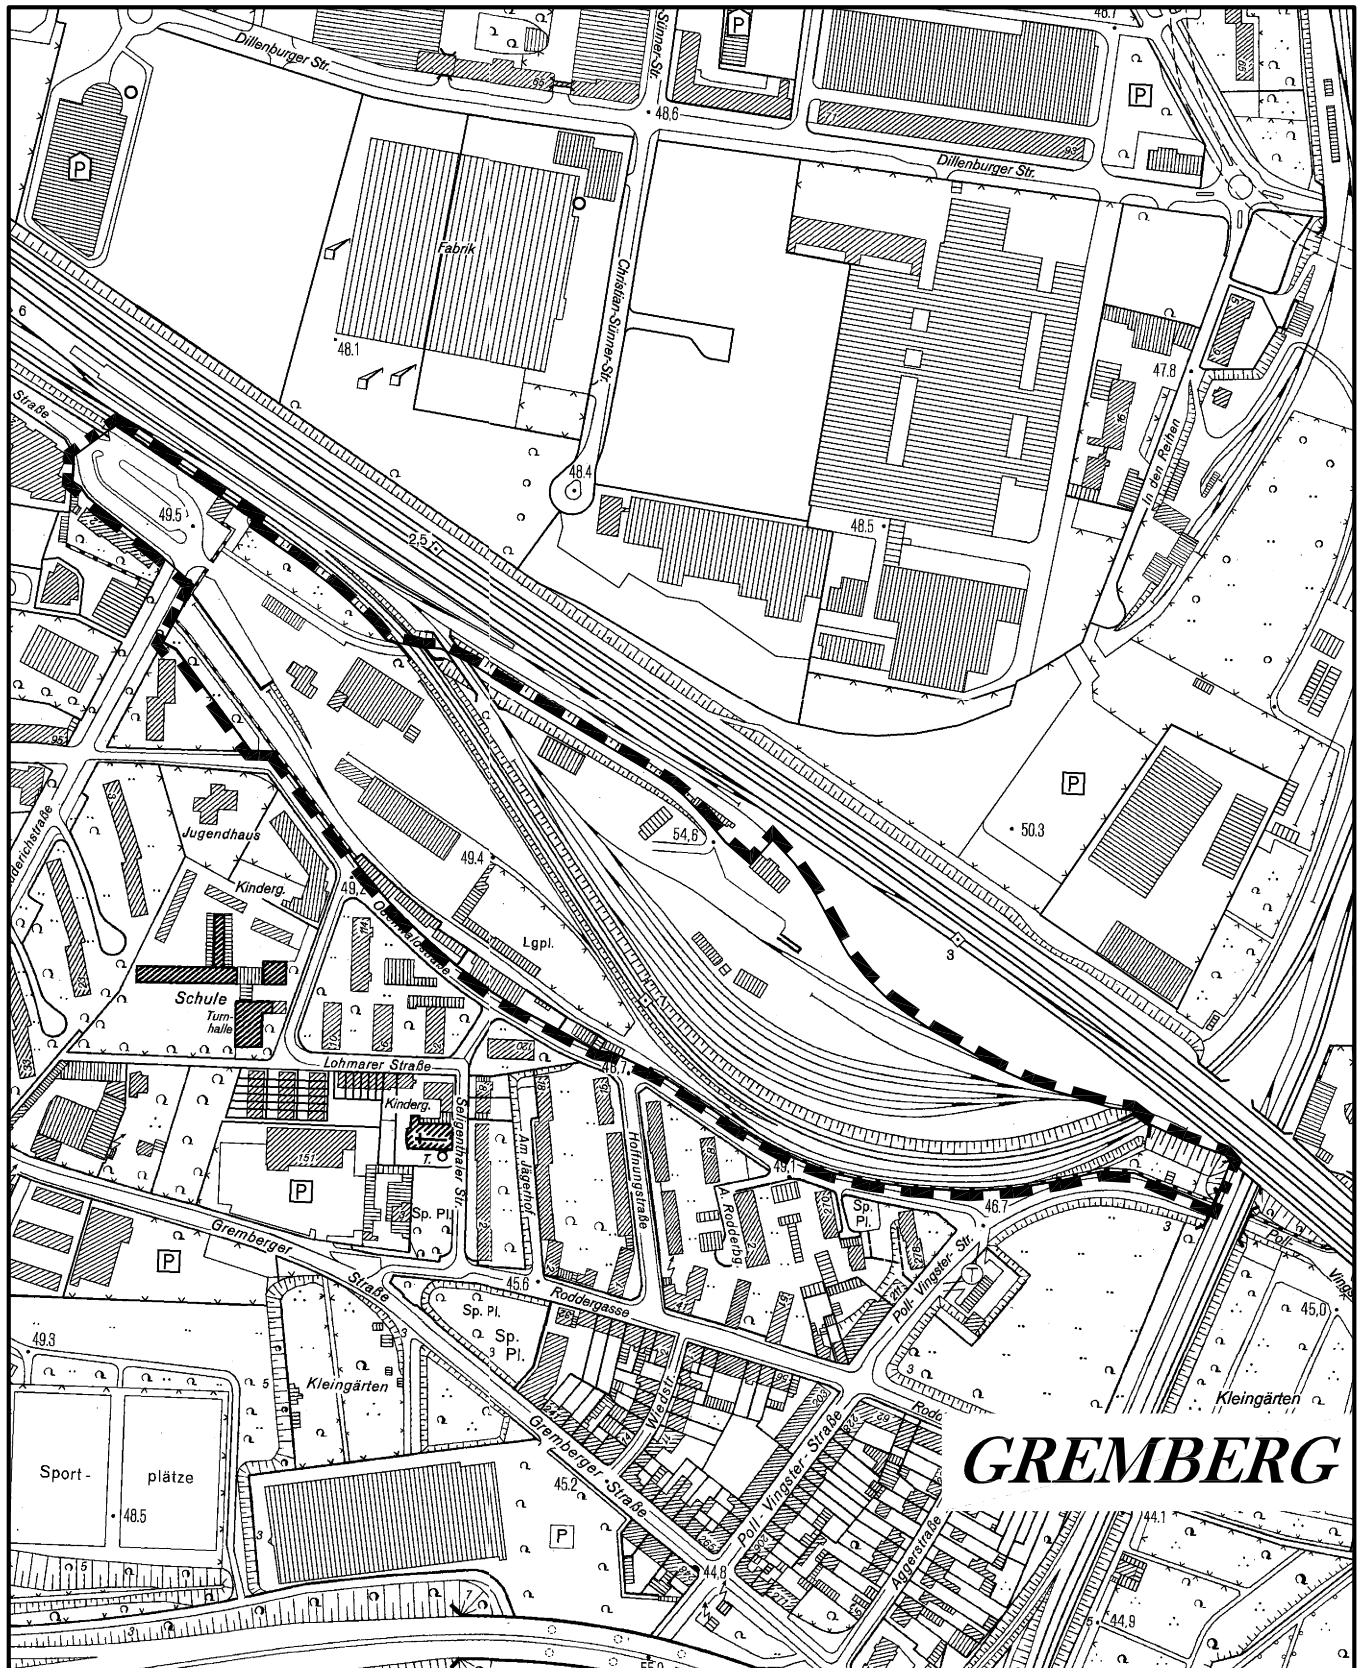

Geltungsbereich des Bebauungsplanes Nördlich Odenwaldstraße/Ehemaliger Güterbahnhof Kalk in Köln - Humboldt-Gremberg

Maßstab 1 : 5 000

Planwirkungsbereich der Vorlage zur Orientierung von Mitgliedern des Rates, der Ausschüsse und der Bezirksvertretungen, die wegen Befangenheit an den Beratungen zu diesem Tagesordnungspunkt nicht teilnehmen dürfen.