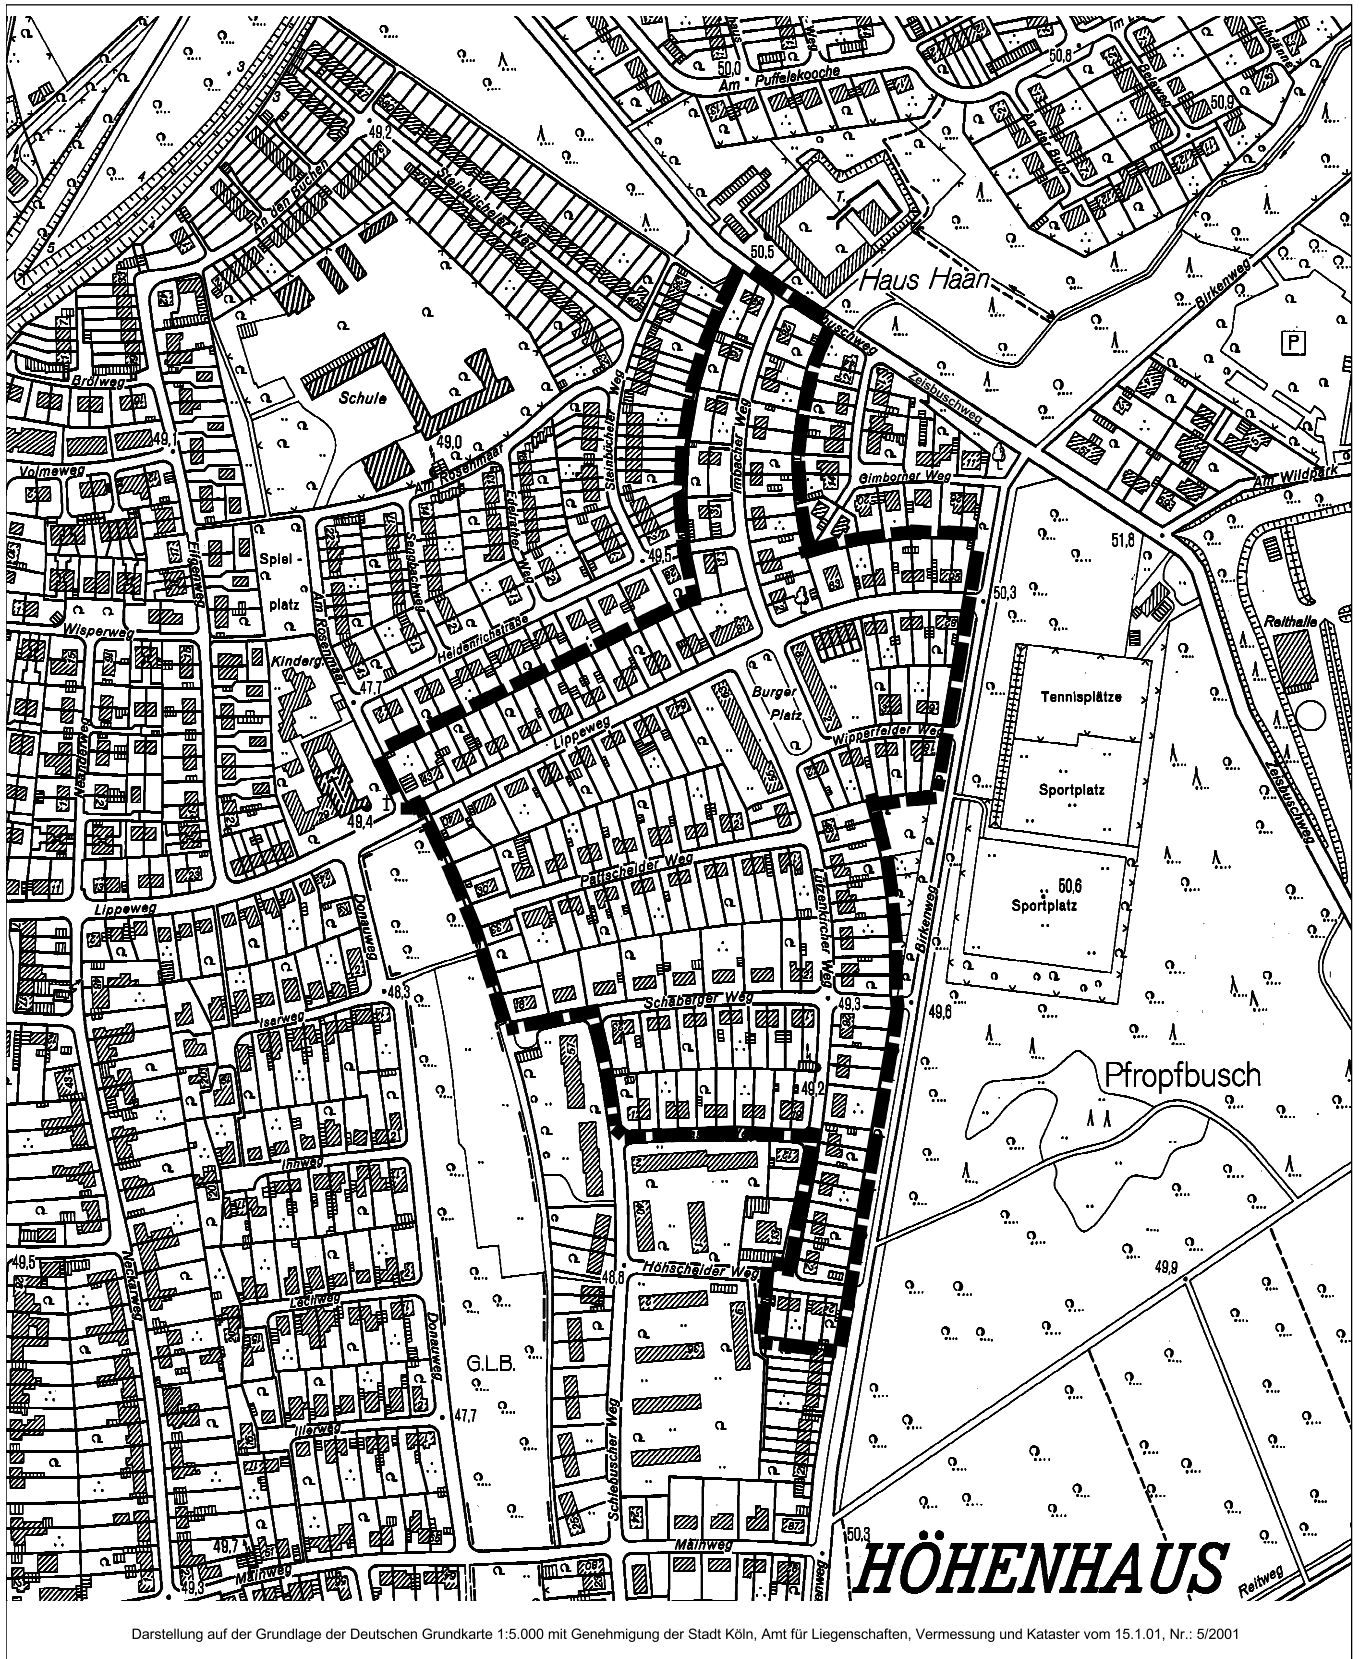

Übersichtskarte "Finnen-Siedlung" in Köln-Höhenhaus

Maßstab: 1:5000

100 0 100 200 300 Meter

Planwirkungsbereich der Vorlage zur Orientierung von Mitgliedern des Rates, der Ausschüsse und der Bezirksvertretungen, die wegen Befangenheit an den Beratungen zu diesem Tagesordnungspunkt nicht teilnehmen dürfen.