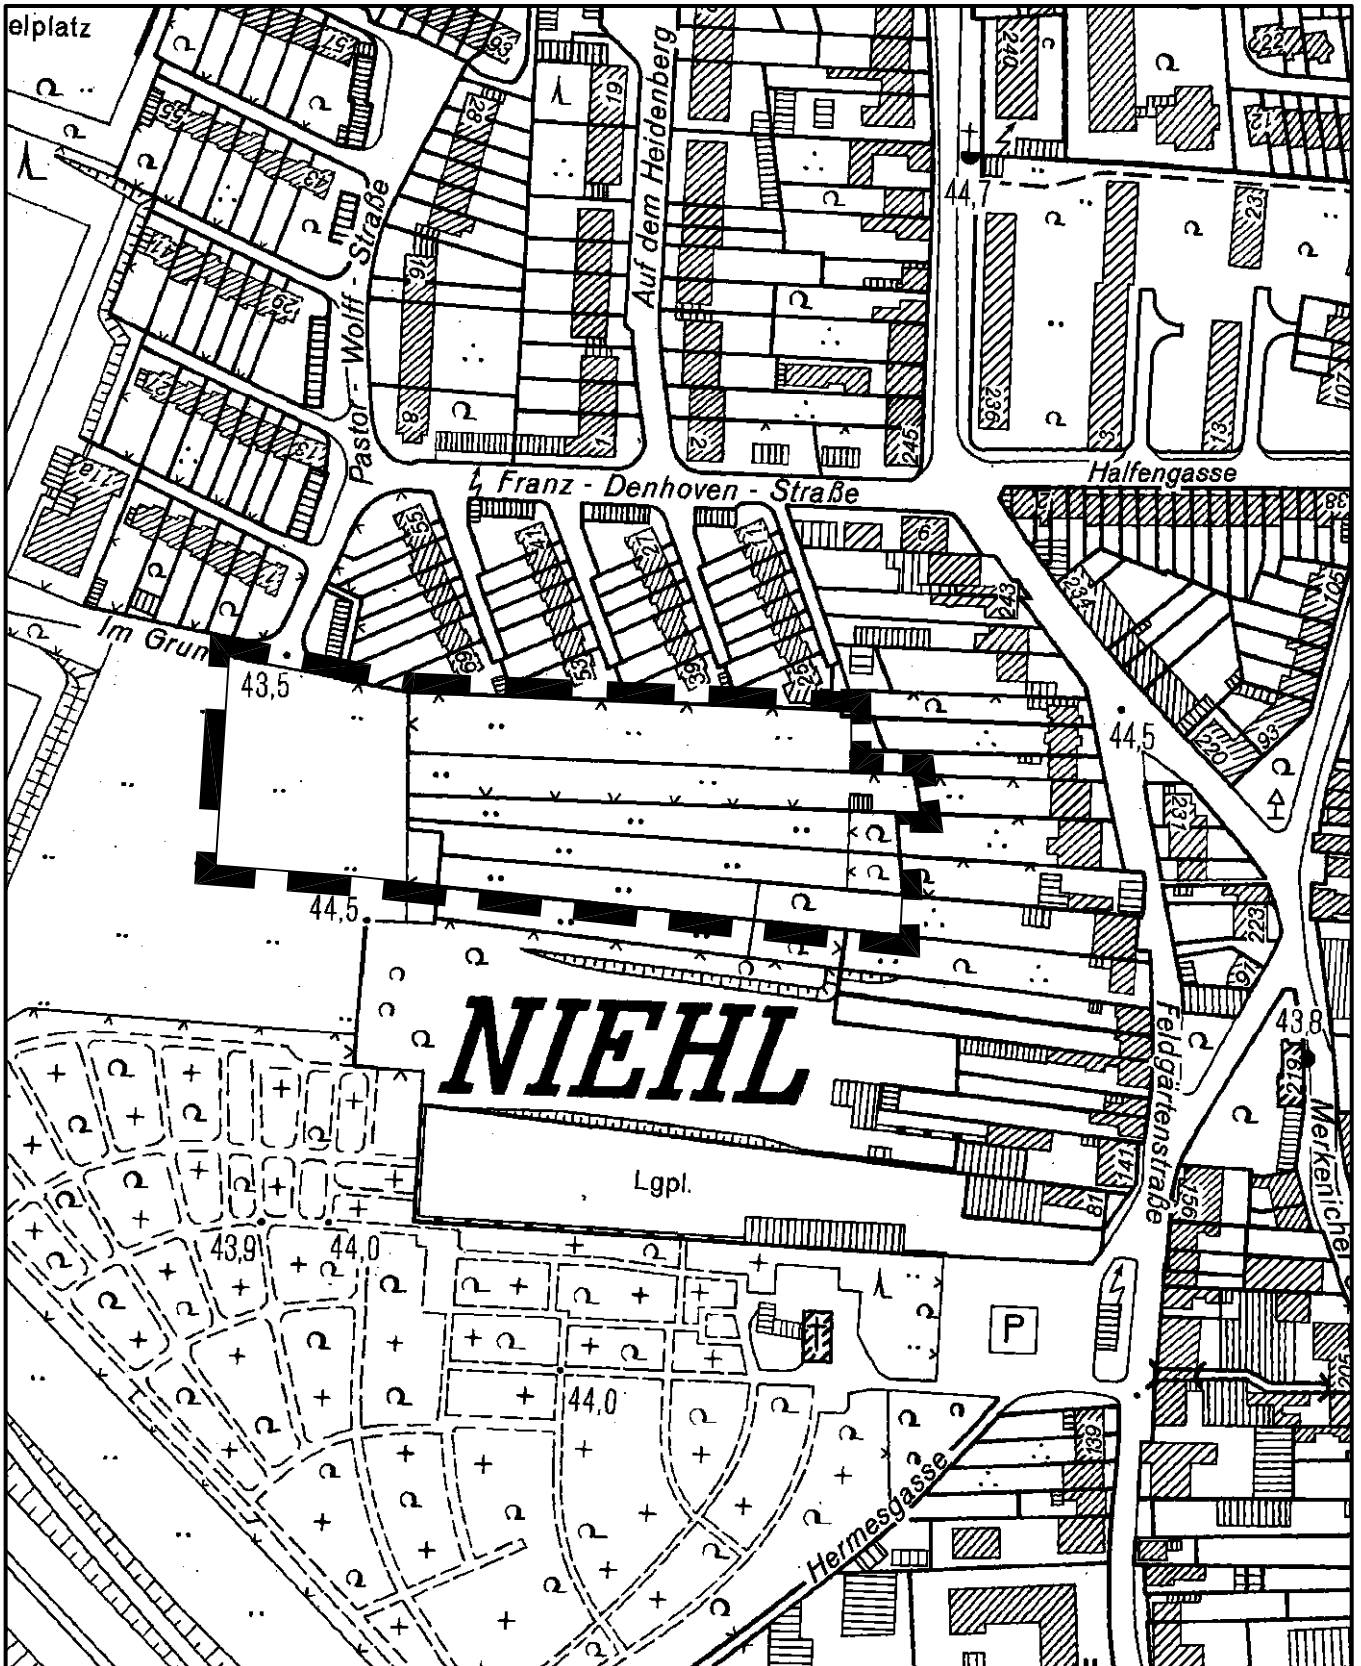

Vorhabenbezogener Bebauungsplan Arbeitstitel: Pastor-Wolff-Straße in Köln - Niehl

Maßstab 1 : 2 500

25 0 50 100 150 Meter

Planwirkungsbereich der Vorlage zur Orientierung von Mitgliedern des Rates, der Ausschüsse und der Bezirksvertretungen, die wegen Befangenheit an den Beratungen zu diesem Tagesordnungspunkt nicht teilnehmen dürfen.