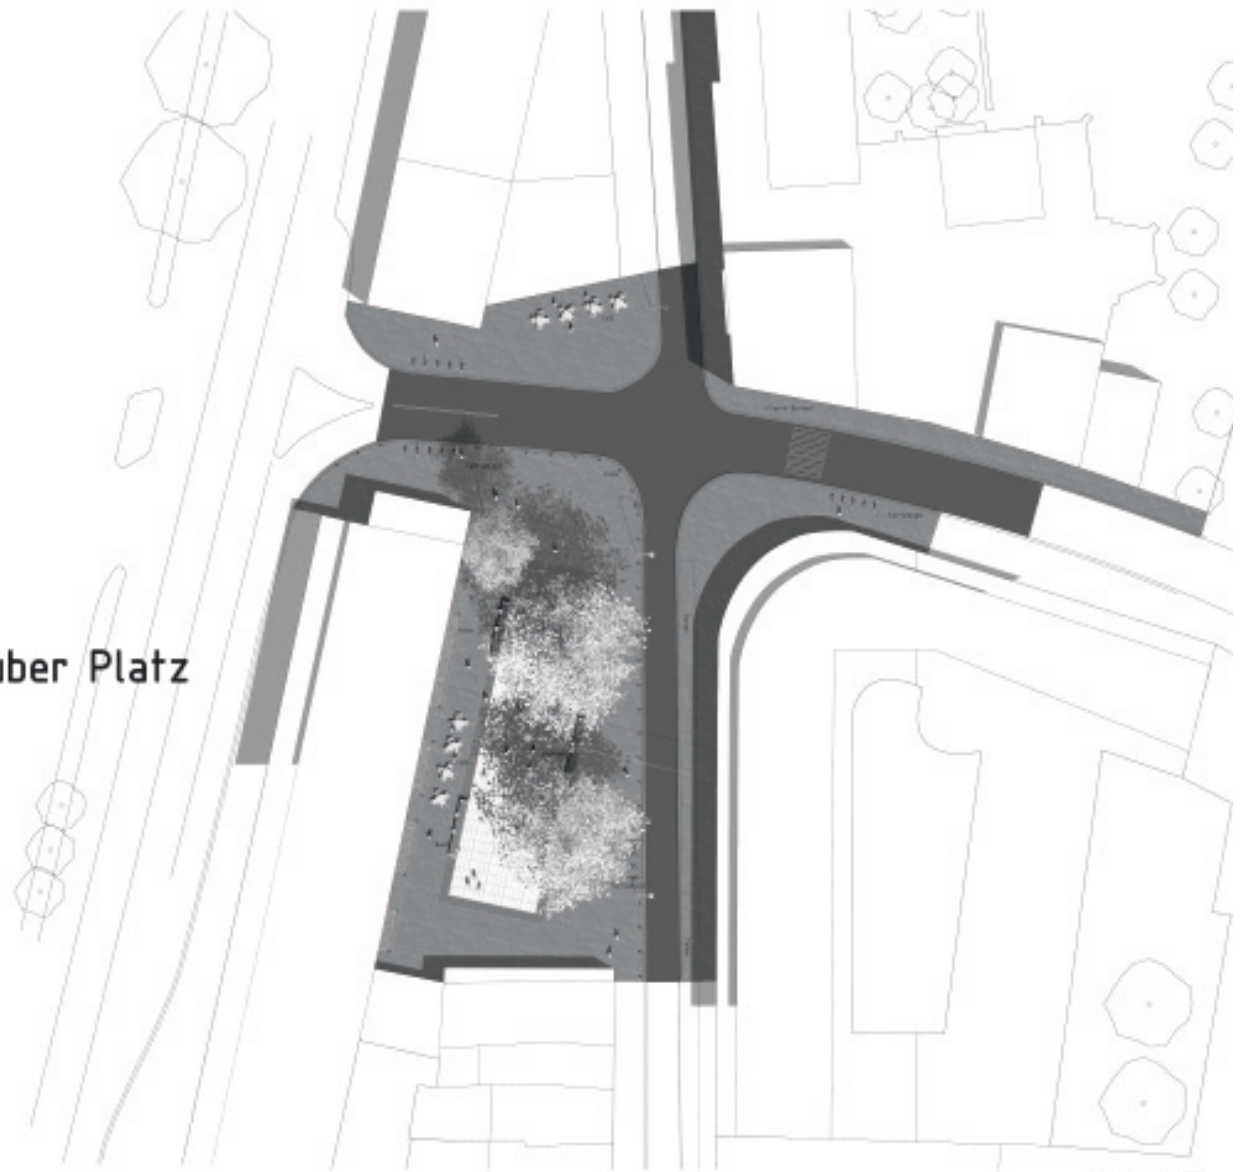

Perspektive von Süden

Perspektive von Norden

Stadräumliche Einbindung M 12500

Mehrfachbeauftragung L.-Fritz-Gruber Platz

scape Landschaftsarchitekten

Lageplan M 1500

Lageplan M 1200

Pflasterdetail

Detail Bank

Beleuchtungsplan

Detail Leuchte

Perspektive Nacht