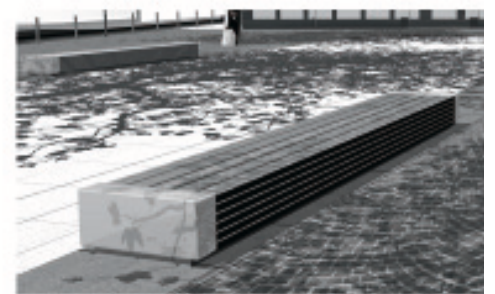

Perspektive von Süden

Perspektive von Norden

Stadräumliche Einbindung M 12500

Mehrfachbeauftragung L.-Fritz-Gruber Platz

scape Landschaftsarchitekten

Lageplan M 1500

Lageplan M 1200

Pflasterdetail

Detail Bank

Beleuchtungsplan

Detail Leuchte

Perspektive Nacht