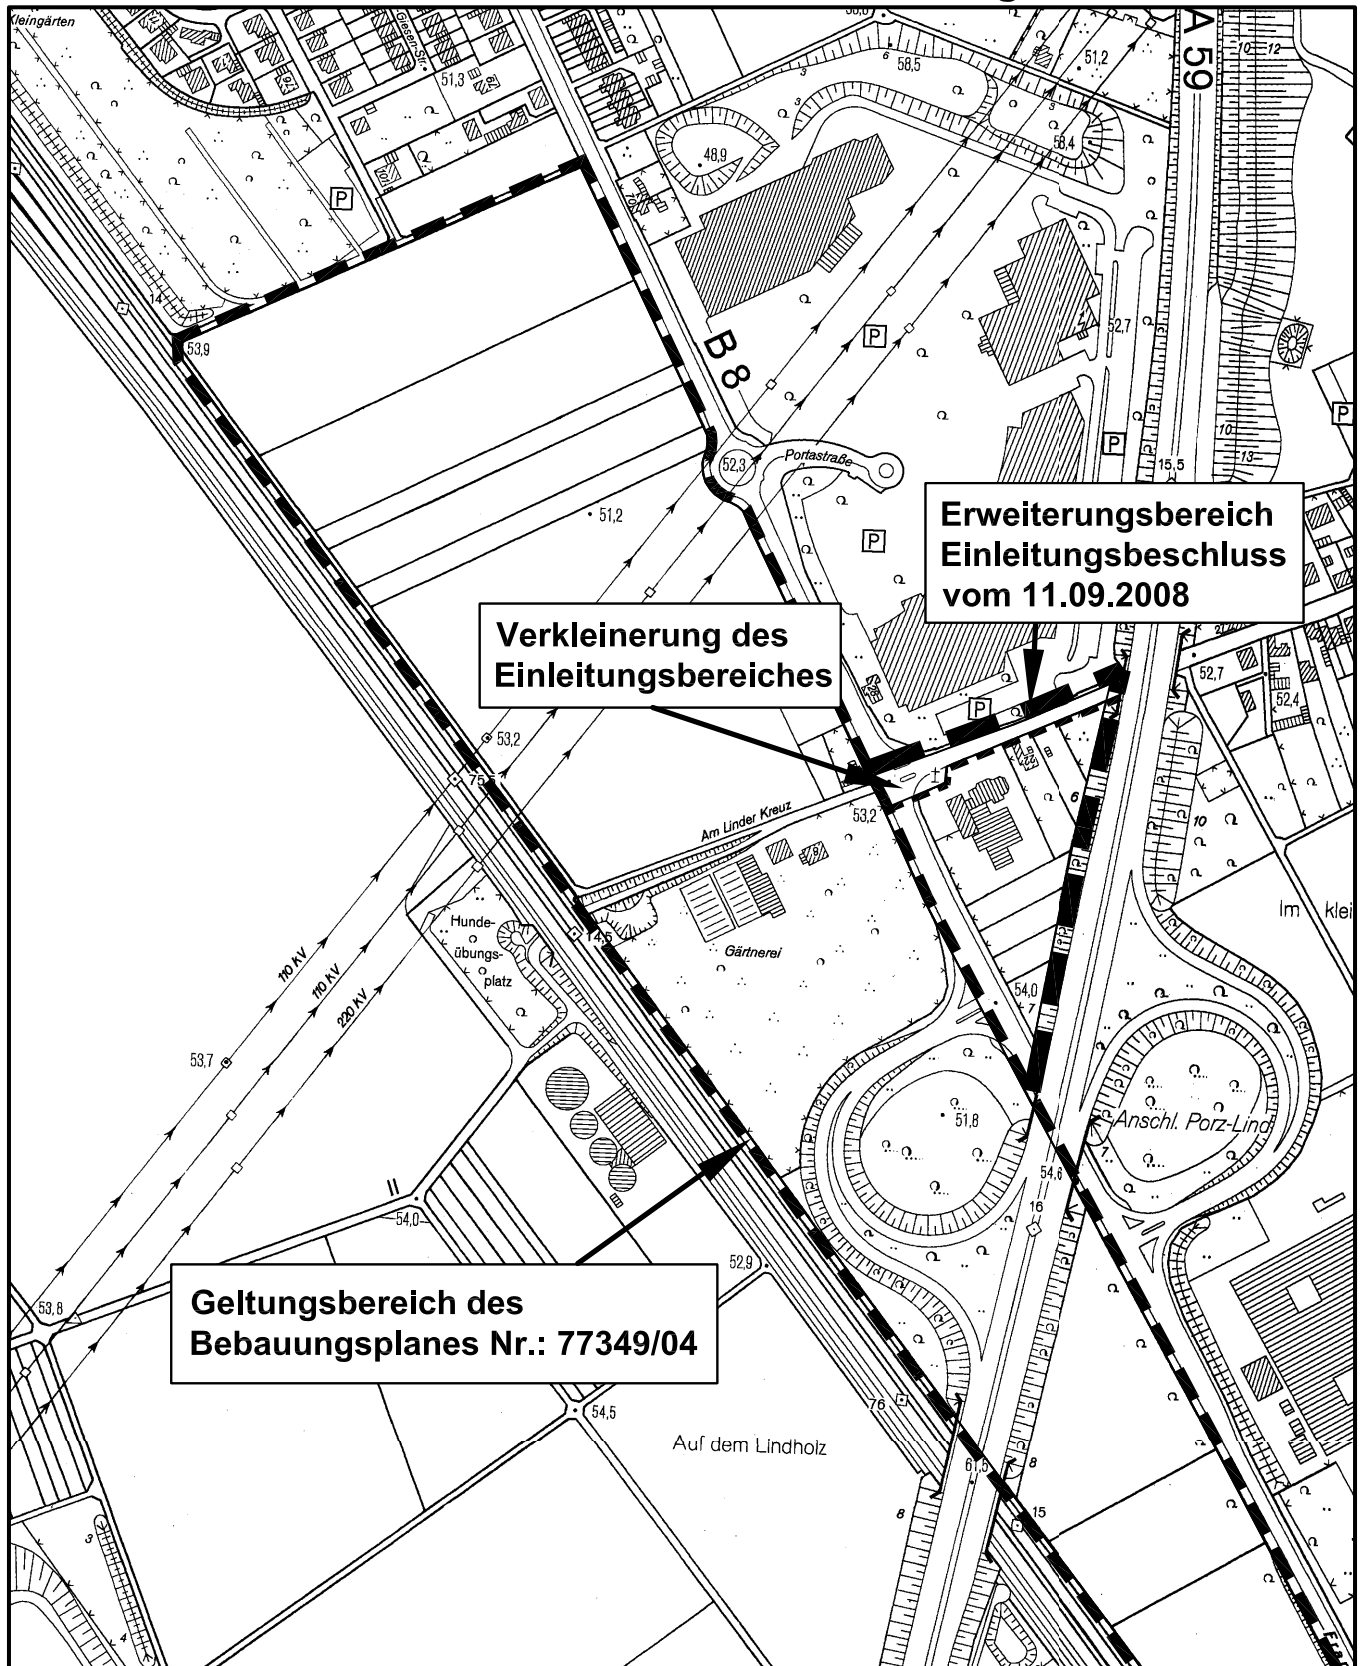

## Geltungs- und Erweiterungsbereich des Bebauungsplanes Nr.: 77349/04 Arbeitstitel: "GE westlich Linder Kreuz" in Köln - Porz - Lind, 1. Änderung

Maßstab 1 : 5 000

Planwirkungsbereich der Vorlage zur Orientierung von Mitgliedern des Rates, der Ausschüsse und der Bezirksvertretungen, die wegen Befangenheit an den Beratungen zu diesem Tagesordnungspunkt nicht teilnehmen dürfen.