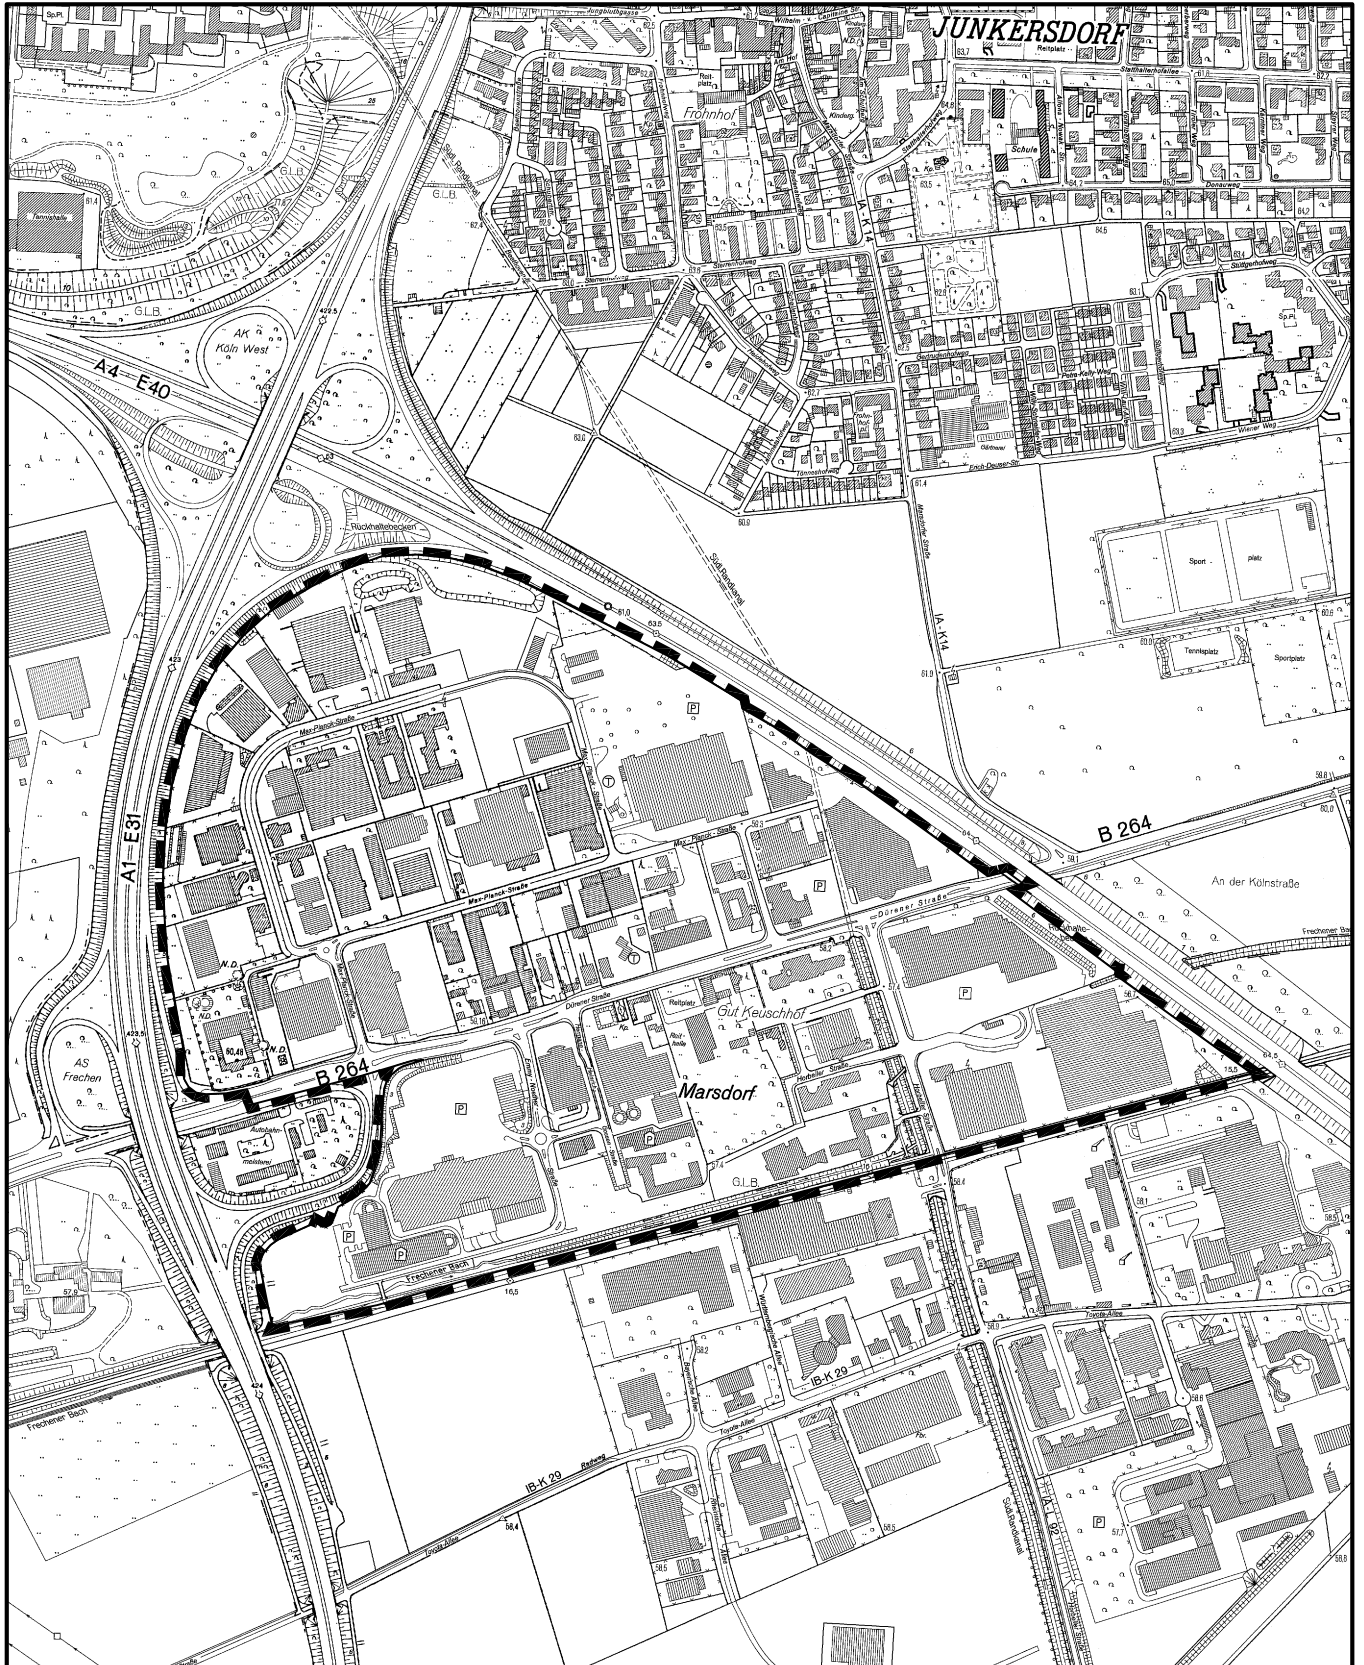

Anlage zur Satzung der Stadt Köln über eine Veränderungssperre in Köln - Junkersdorf Arbeitstitel: "Max-Planck-Straße"

Maßstab 1 : 10 000

100 0 200 400 600 Meter