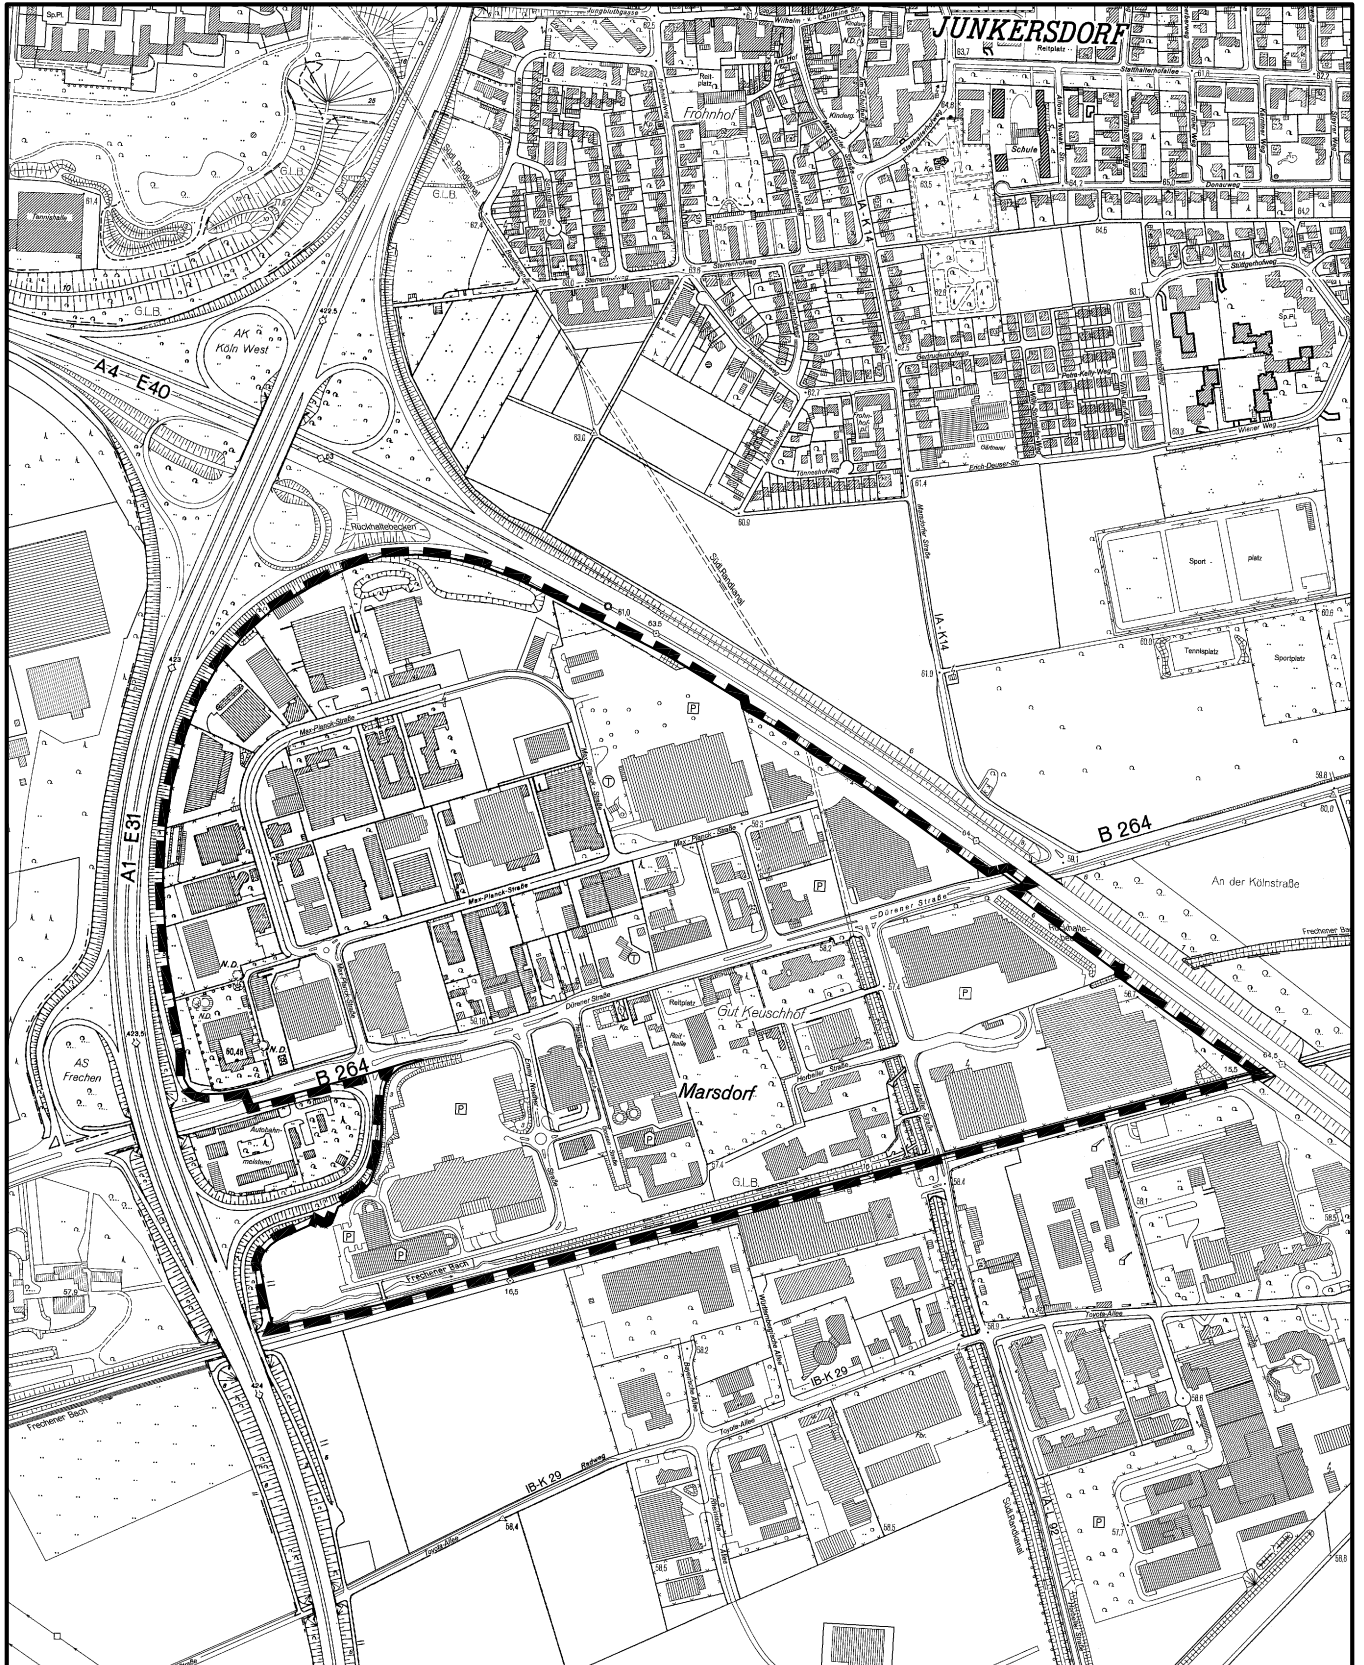

## Anlage zur Satzung der Stadt Köln über eine Veränderungssperre in Köln - Junkersdorf Arbeitstitel: "Max-Planck-Straße" in Köln-Junkersdorf, 1. Änderung

Maßstab 1 : 10 000

Planwirkungsbereich der Vorlage zur Orientierung von Mitgliedern des Rates, der Ausschüsse und der Bezirksvertretungen, die wegen Befangenheit an den Beratungen zu diesem Tagesordnungspunkt nicht teilnehmen dürfen.