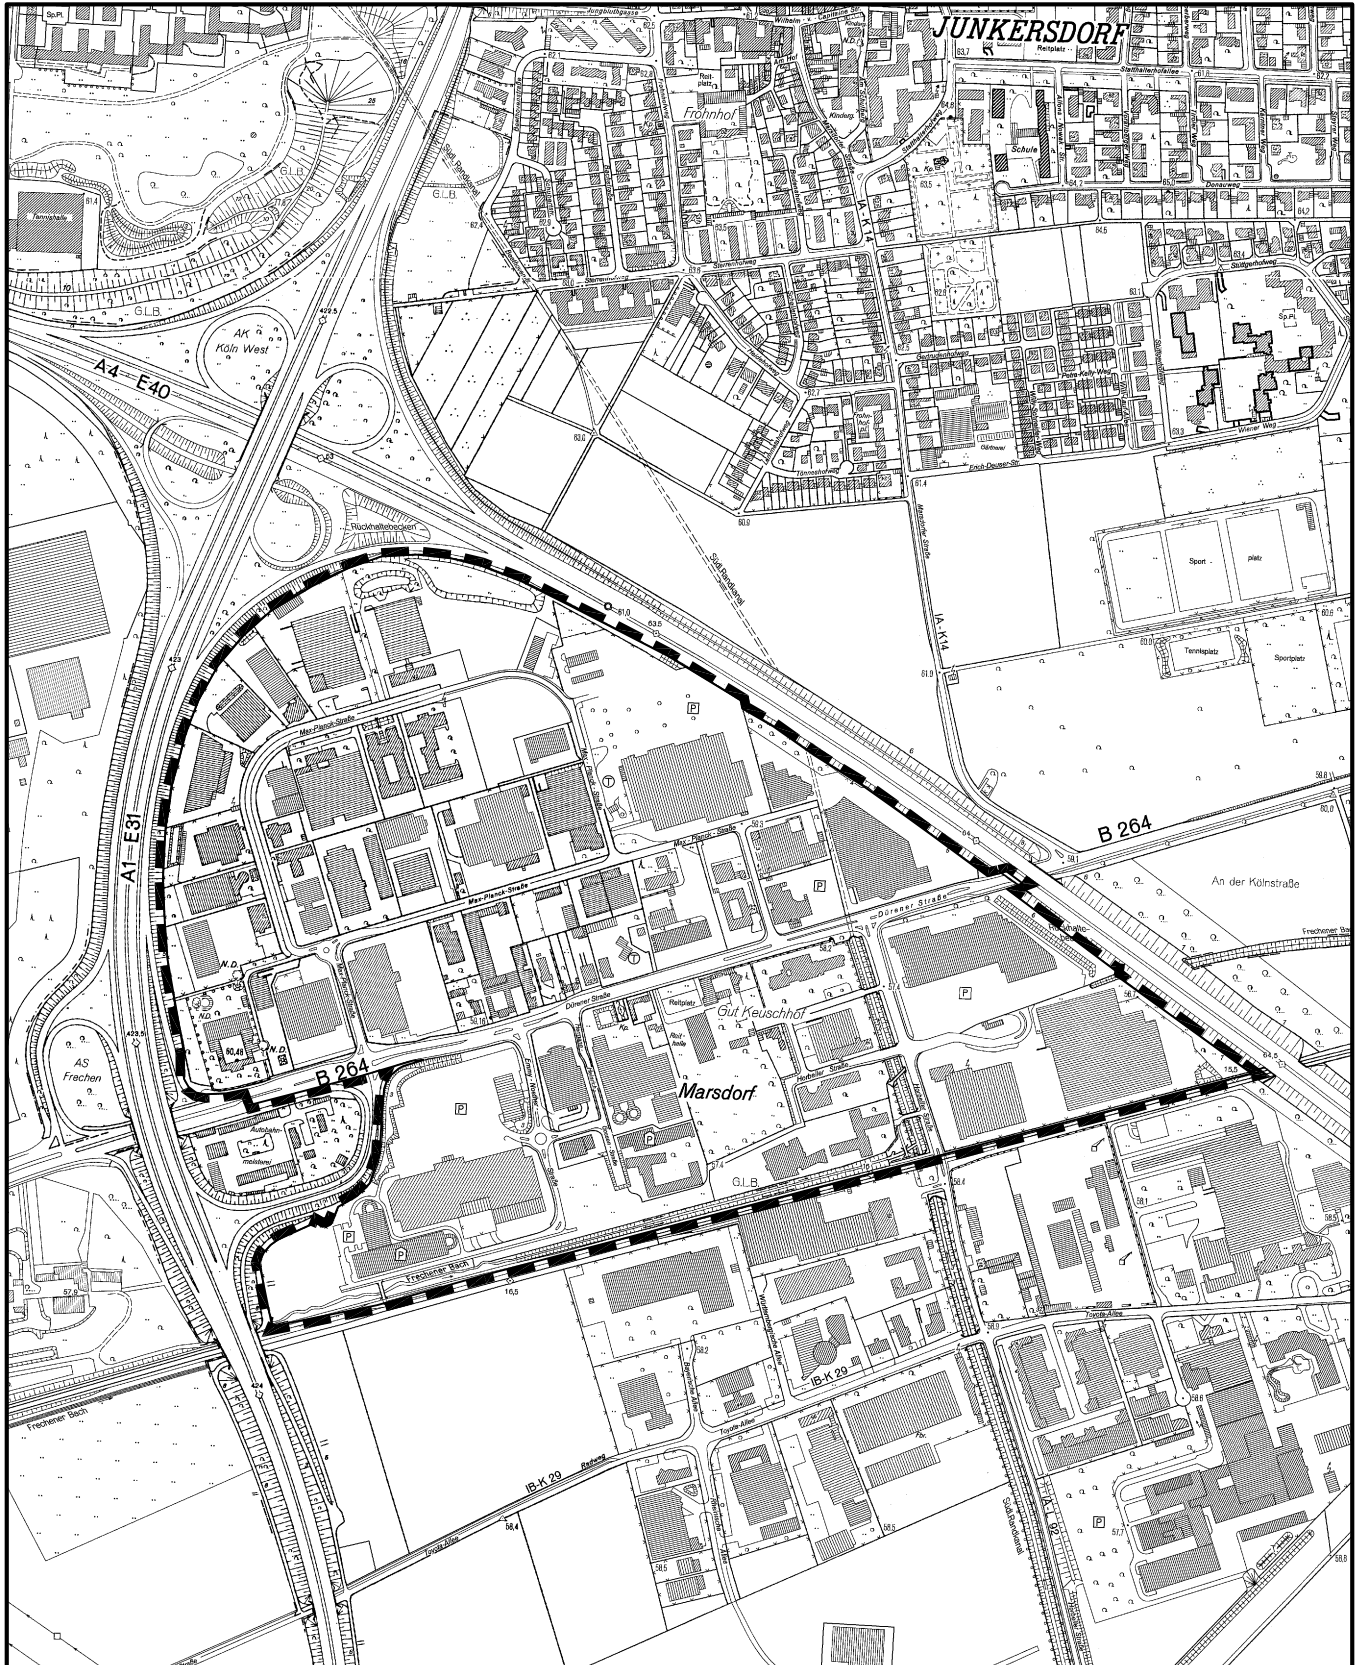

# Anlage zur Satzung der Stadt Köln über eine Veränderungssperre in Köln - Junkersdorf Arbeitstitel: "Max-Planck-Straße" in Köln-Junkersdorf, 1. Änderung

Maßstab 1 : 10 000

100 0 200 400 600 Meter