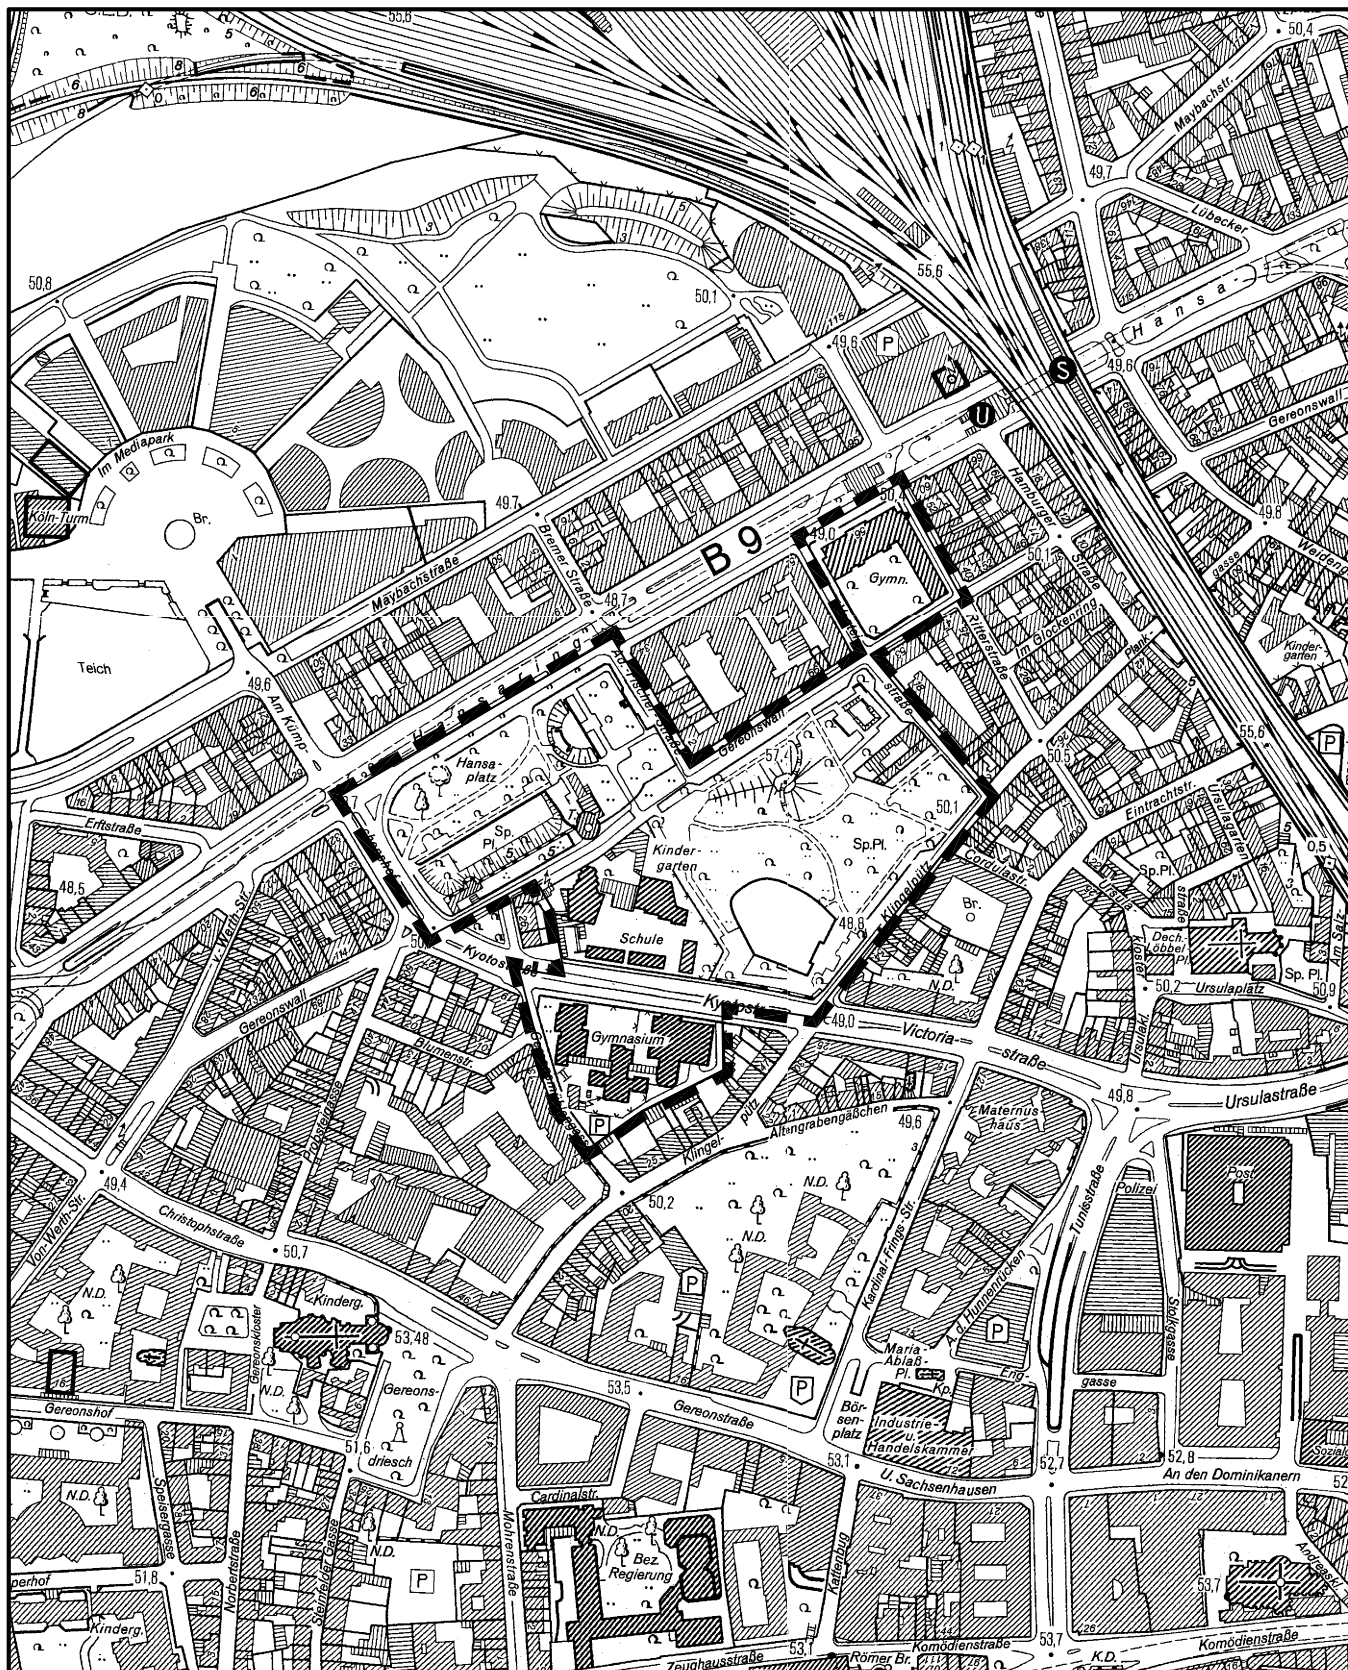

Planungsgebiet der Rahmenplanung Bildungslandschaft Altstadt-Nord in Köln-Altstadt/Nord

Maßstab 1 : 5 000

Planwirkungsbereich der Vorlage zur Orientierung von Mitgliedern des Rates, der Ausschüsse und der Bezirksvertretungen, die wegen Befangenheit an den Beratungen zu diesem Tagesordnungspunkt nicht teilnehmen dürfen.