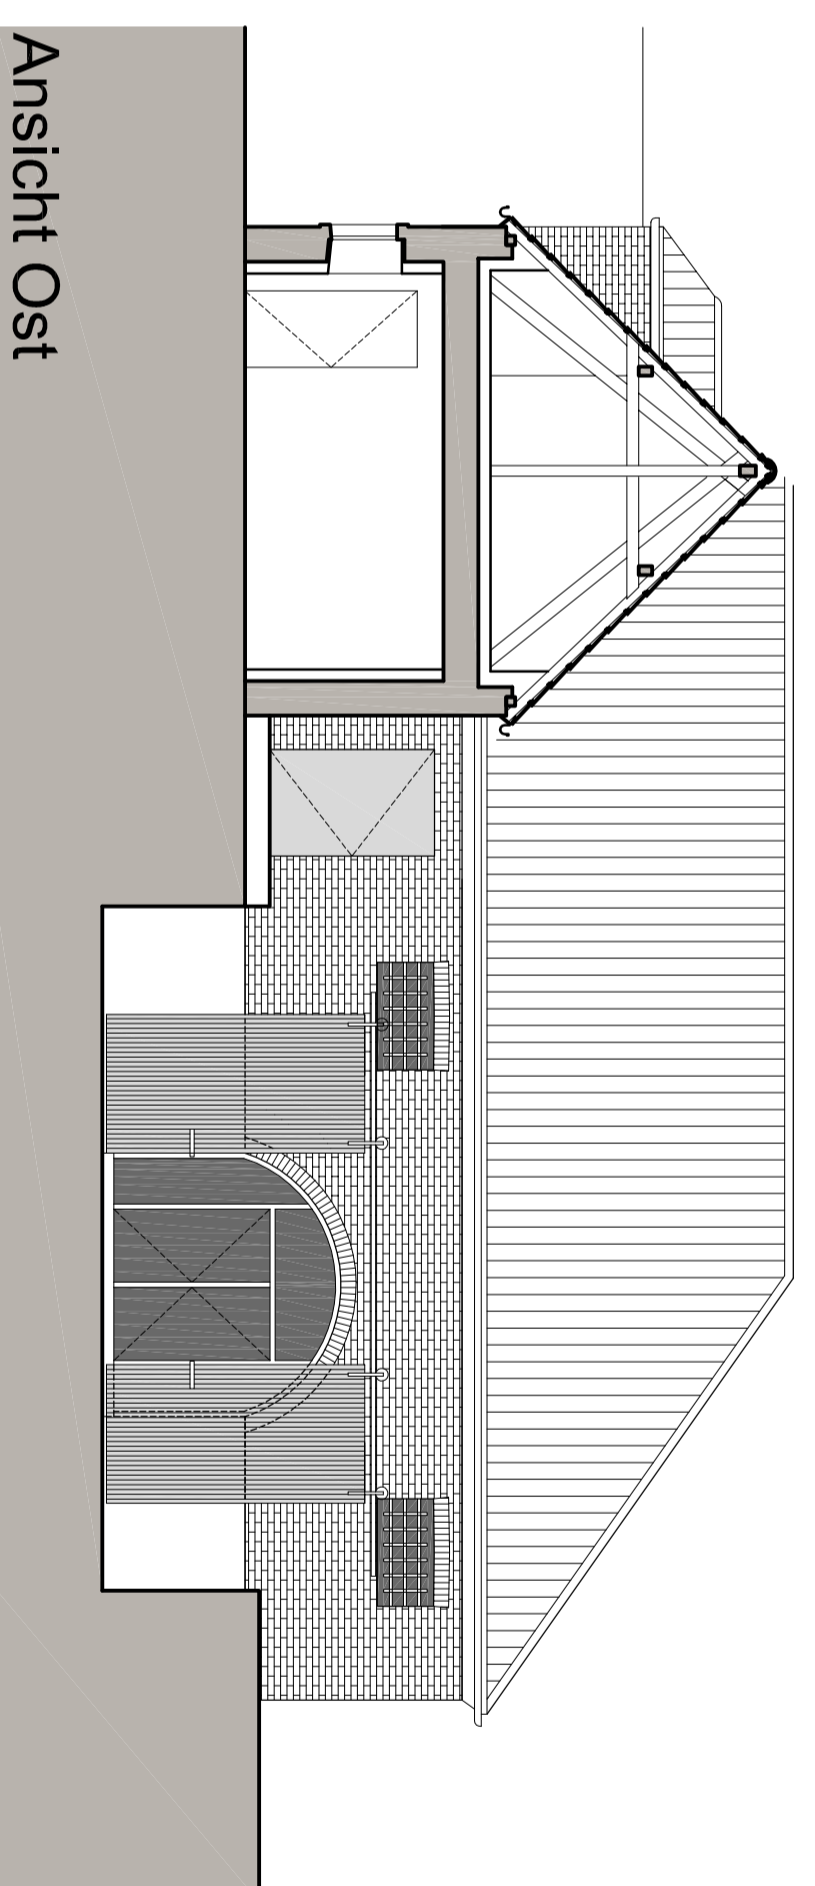

Sparrenplan

Portal Königstor / Wanner Heide

**Gut Leidenhausen 336**  
 Scharfstr. 42  
 40473 Köln  
 Nordrhein-Westfalen  
**LUZAKA**  
**RE**  
**KÖLN**  
 Stadt Köln  
 Amt für Landschaftspflege und Grünflächen  
 Planungsstelle  
**reunited**

Genehmigungsplanung

PROJEKT	30.00
Schnitt	Sparrenplan, Ansichten
BAUTEIL	100
DATEI	336_4
DRUCK	403
INDEX	C