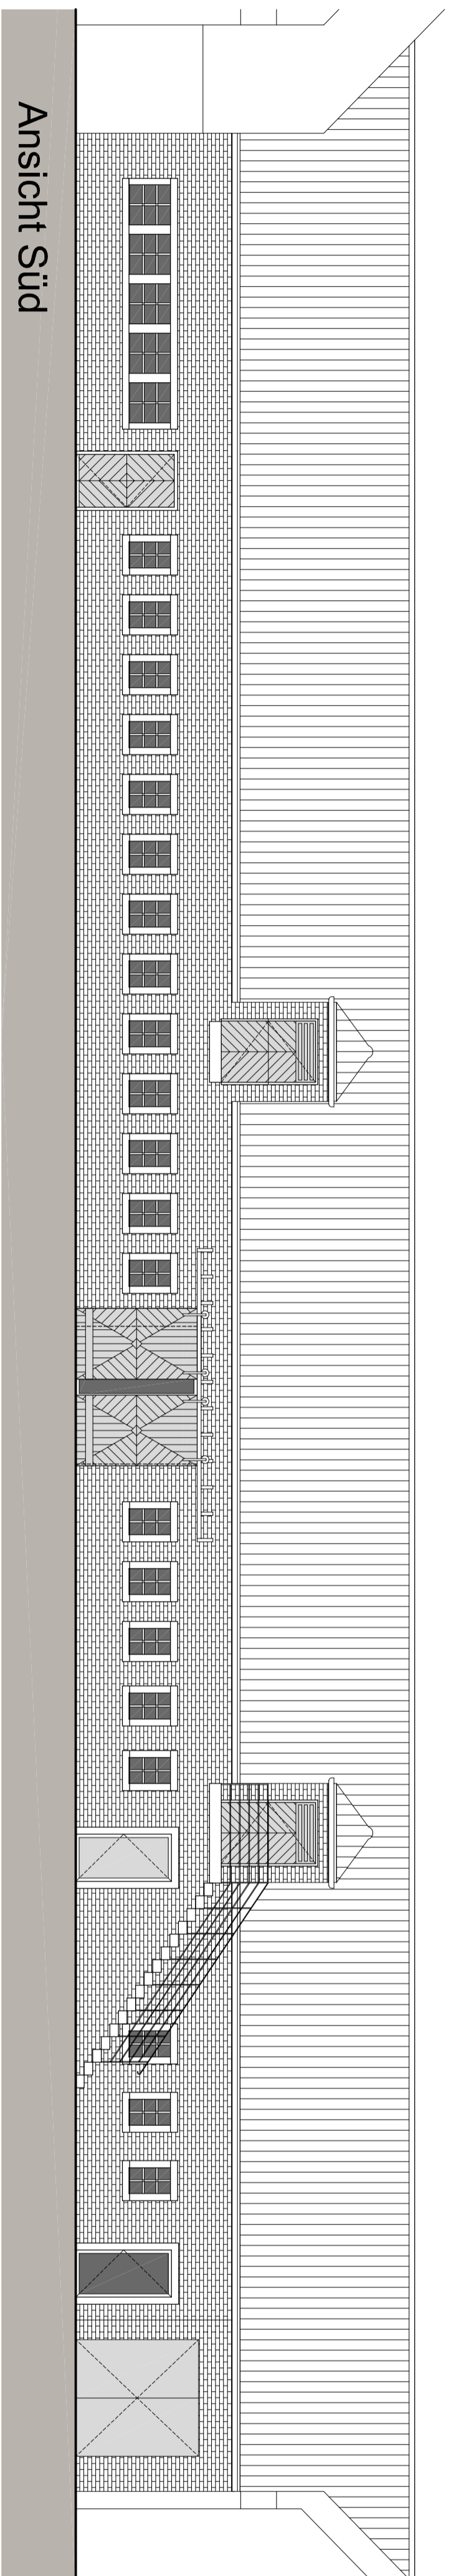

Sparrenplan

Portal Königstor / Wanner Heide

**Gut Leidenhausen 336**  
 Scharfstr. 42  
 40473 Köln  
 Nordrhein-Westfalen  
**LUZAKA**  
**RE**  
**KÖLN**  
 Stadt Köln  
 Amt für Landschaftspflege und Grünflächen  
 Planungsstelle  
**reunited**

Genehmigungsplanung

PROJEKT	30.00
Schnitt	Sparrenplan, Ansichten
BAUTEIL	100
DATEI	336_4
DRUCK	403
INDEX	C