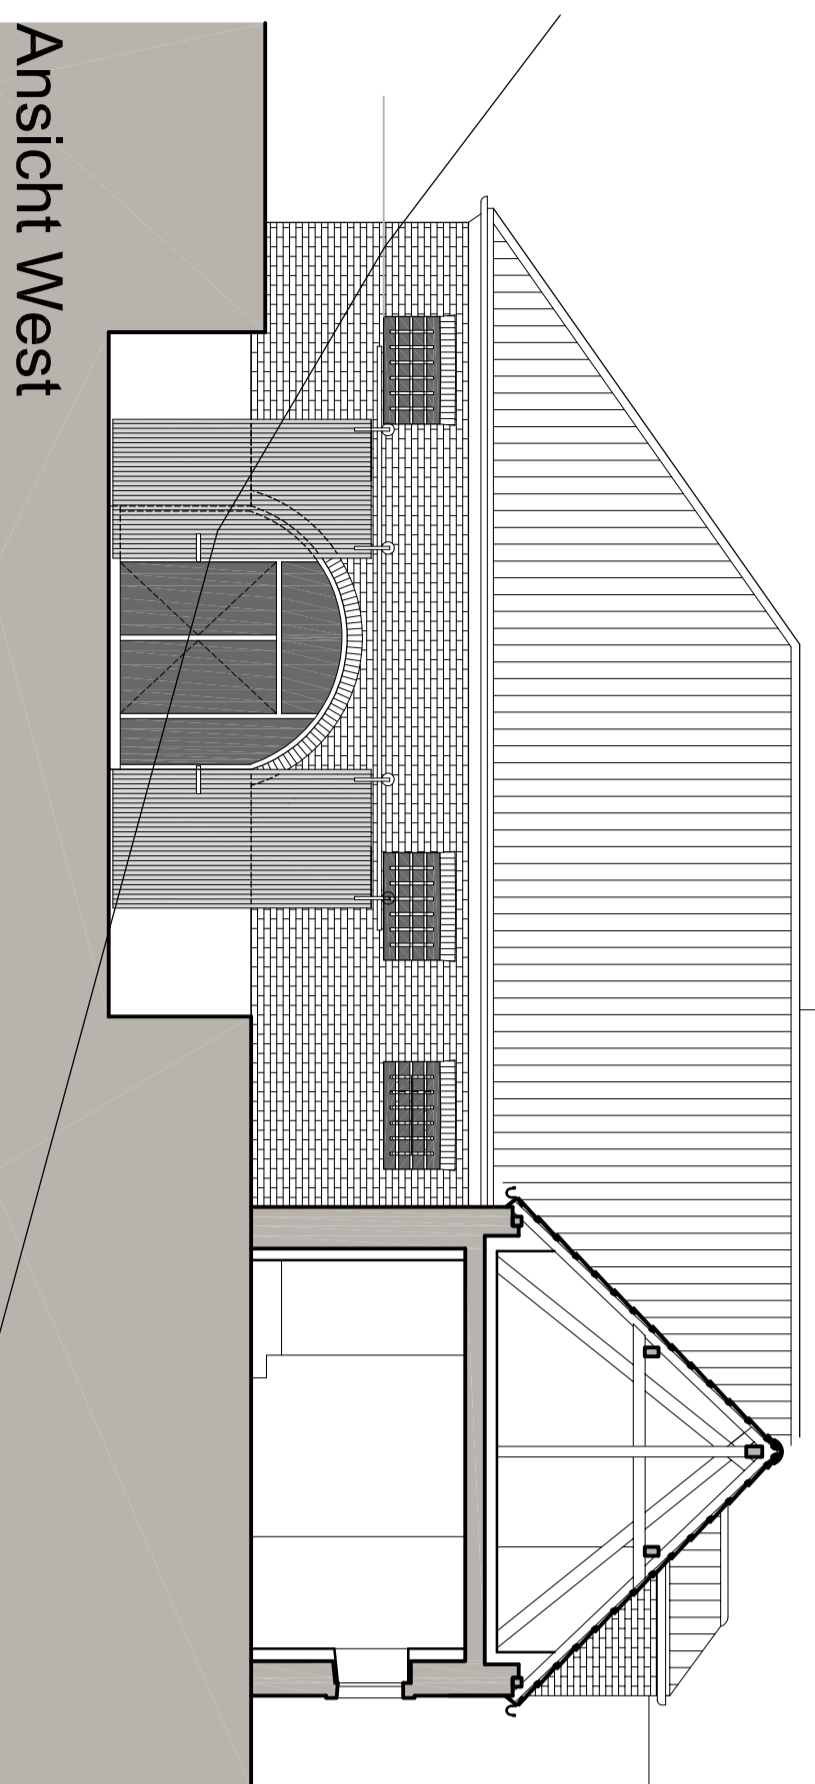

Sparrenplan

Portal Königstor / Wanner Heide

**Gut Leidenhausen 336**  
 Scharfstr. 42  
 40473 Köln  
 Nordrhein-Westfalen  
**LUZAKA**  
**RE**  
**KÖLN**  
 Stadt Köln  
 Amt für Landschaftspflege und Grünflächen  
 Planungsstelle  
**reunited**

Genehmigungsplanung

PROJEKT	30.00
Schnitt	Sparrenplan, Ansichten
BAUTEIL	100
DATEI	336_4
DRUCK	403
INDEX	C