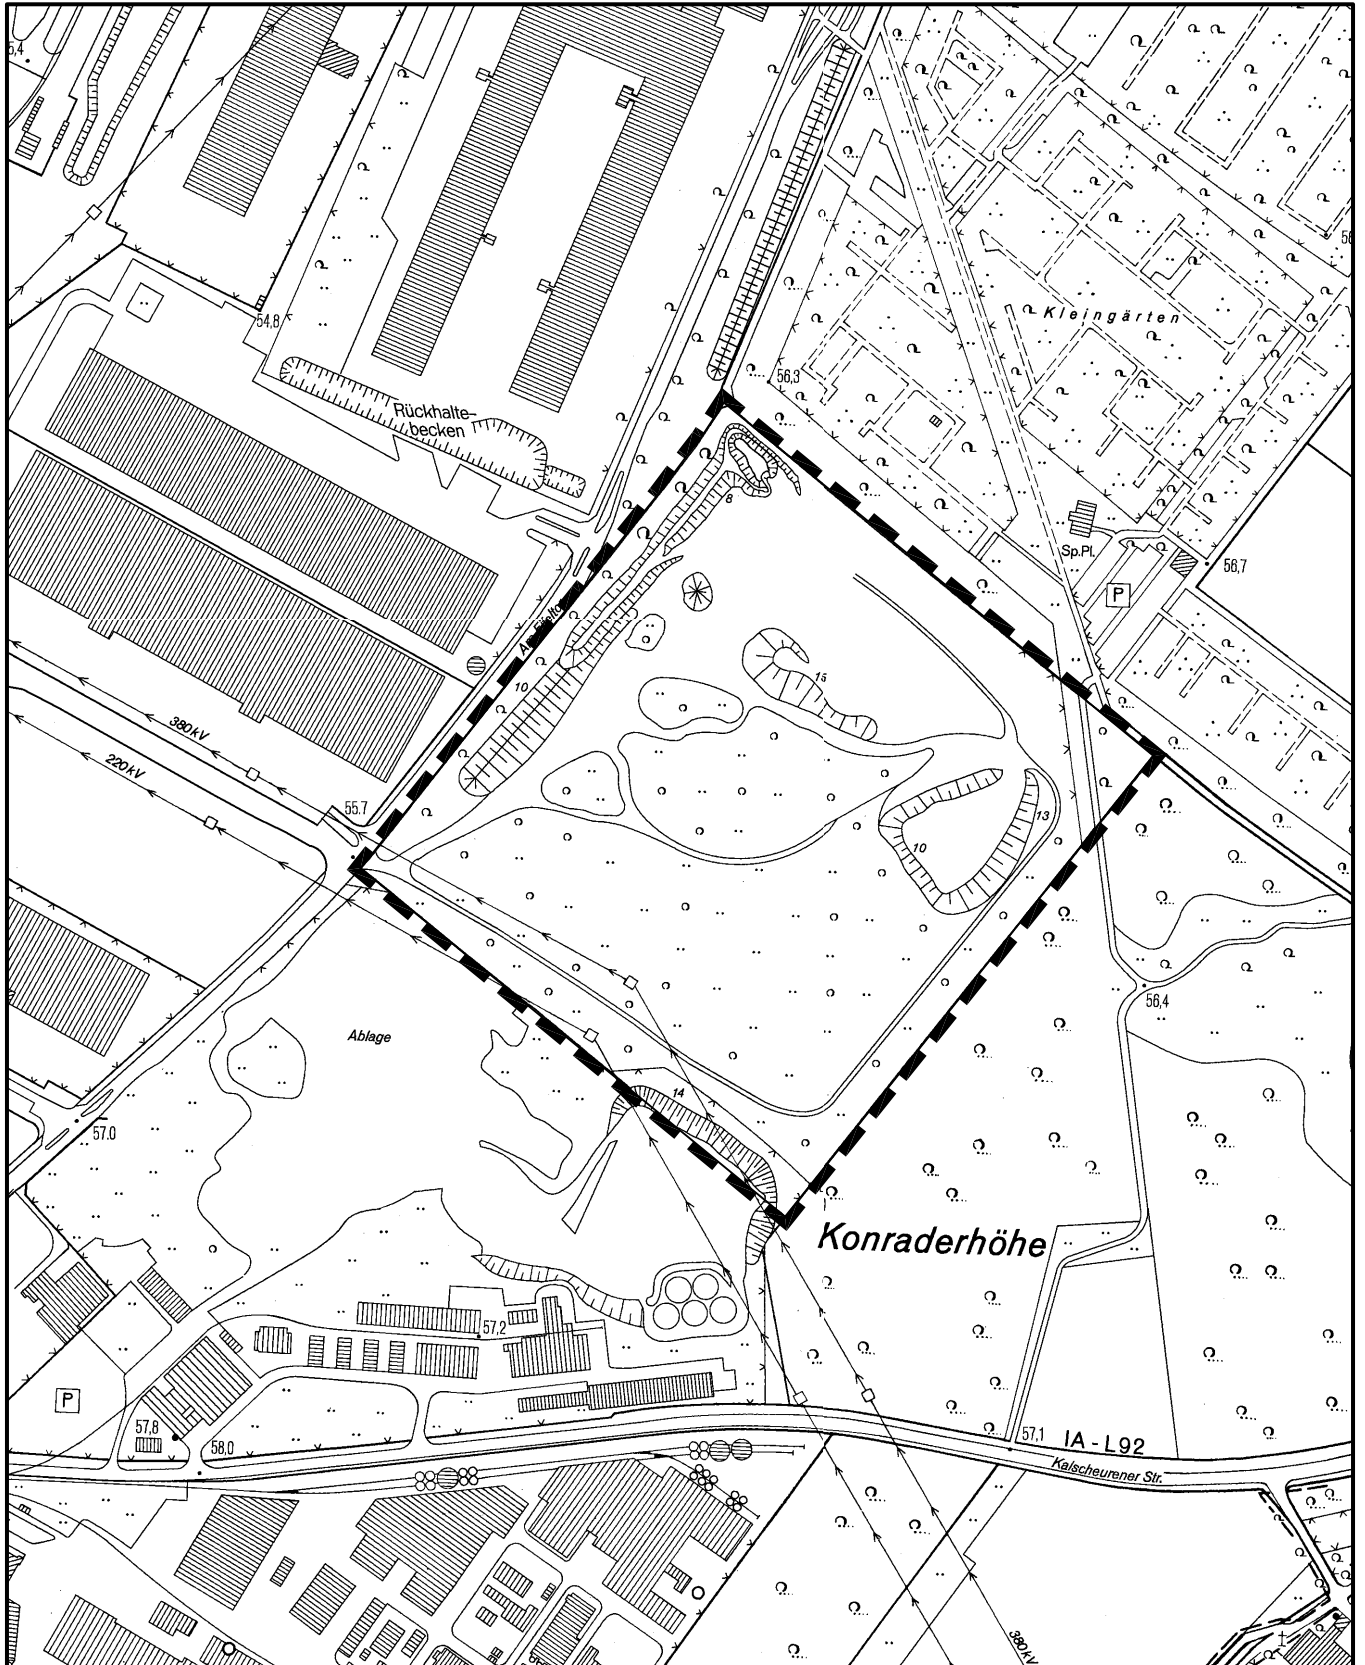

Geltungsbereich des Bebauungsplanes
Melia-Deponie
in Köln - Rondorf

Maßstab 1 : 5 000

Planwirkungsbereich der Vorlage zur Orientierung von Mitgliedern des Rates, der Ausschüsse und der Bezirksvertretungen, die wegen Befangenheit an den Beratungen zu diesem Tagesordnungspunkt nicht teilnehmen dürfen.