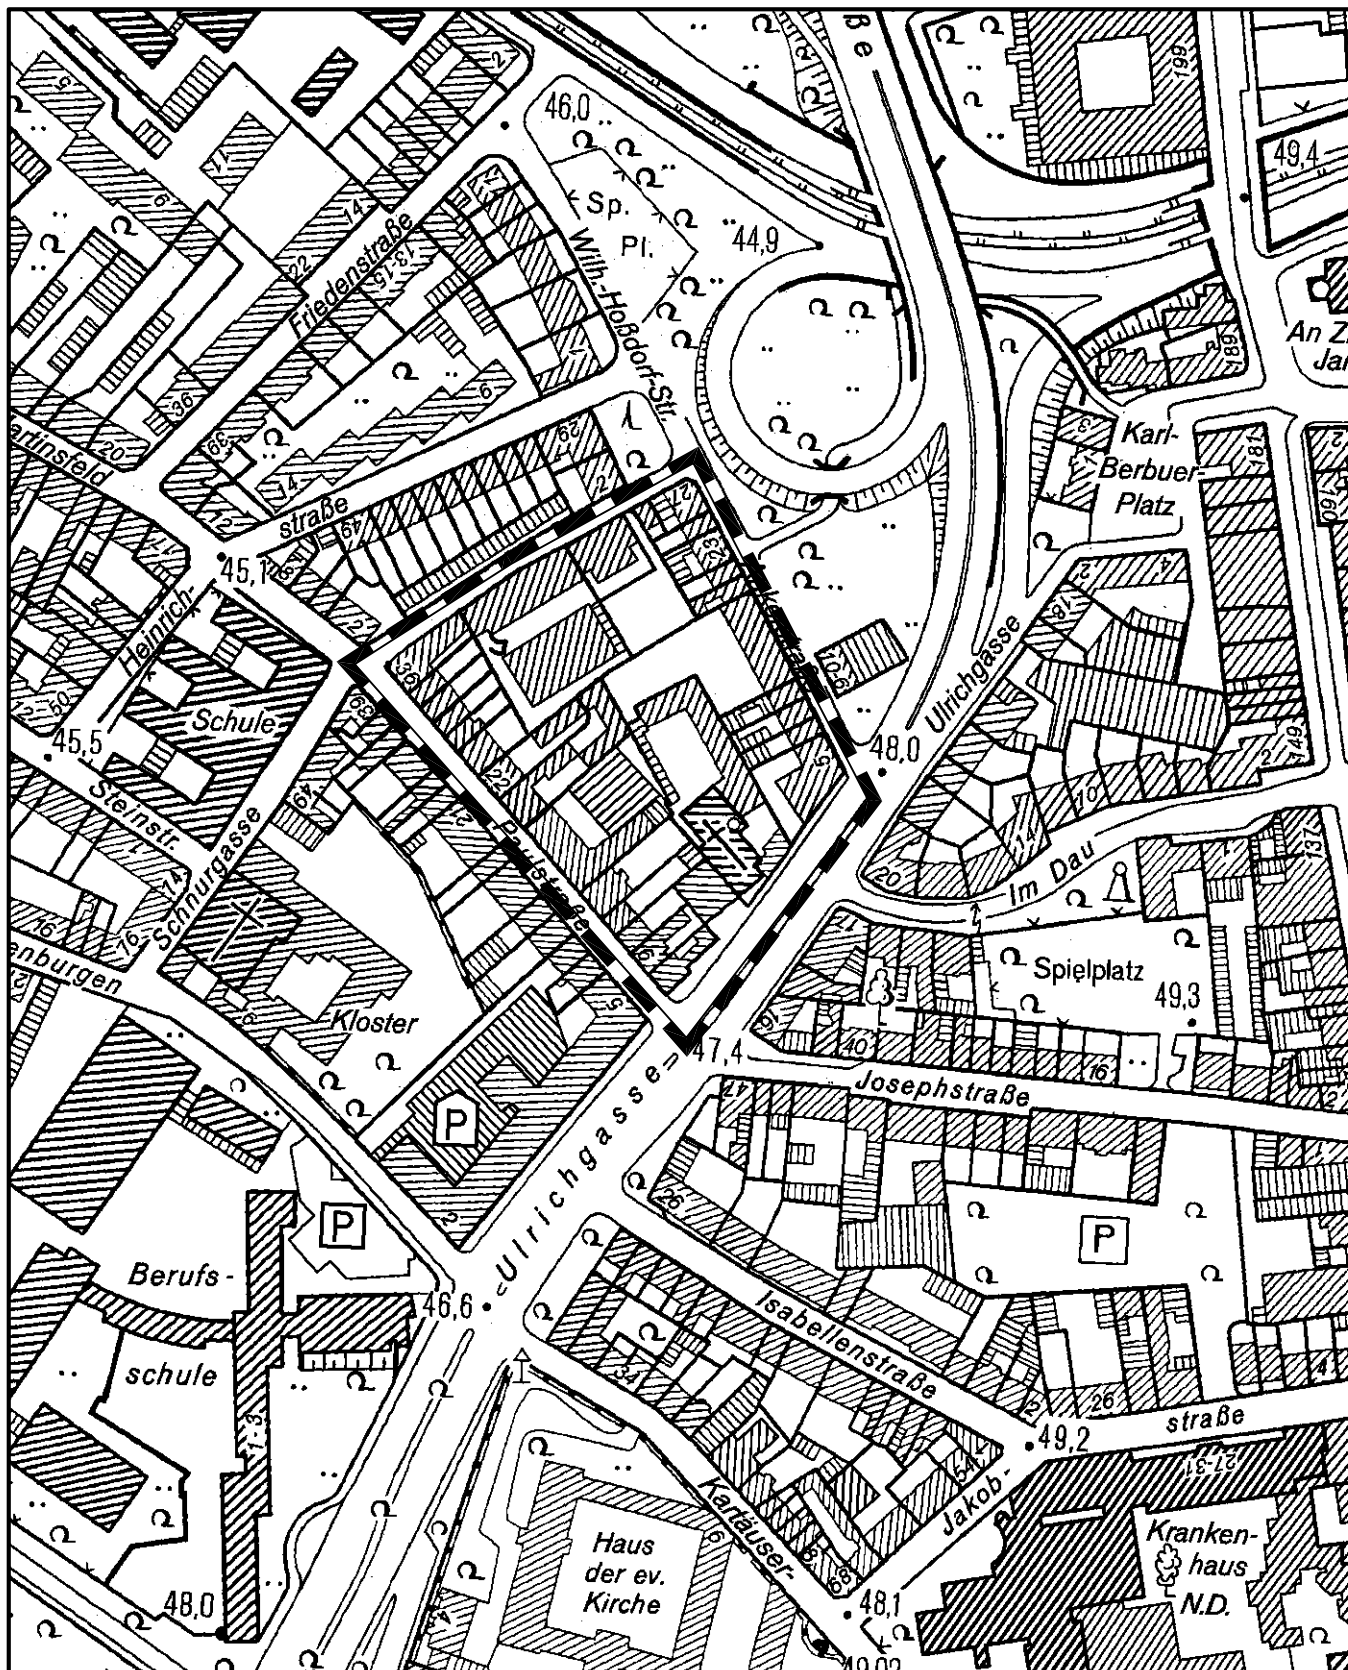

Anlage zur Satzung der Stadt Köln über eine Veränderungssperre in Köln-Altstadt/Süd

Arbeitstitel: „Ulrichgasse“ in Köln-Altstadt/Süd

Maßstab 1 : 2 500

Planwirkungsbereich der Vorlage zur Orientierung von Mitgliedern des Rates, der Ausschüsse und der Bezirksvertretungen, die wegen Befangenheit an den Beratungen zu diesem Tagesordnungspunkt nicht teilnehmen dürfen.