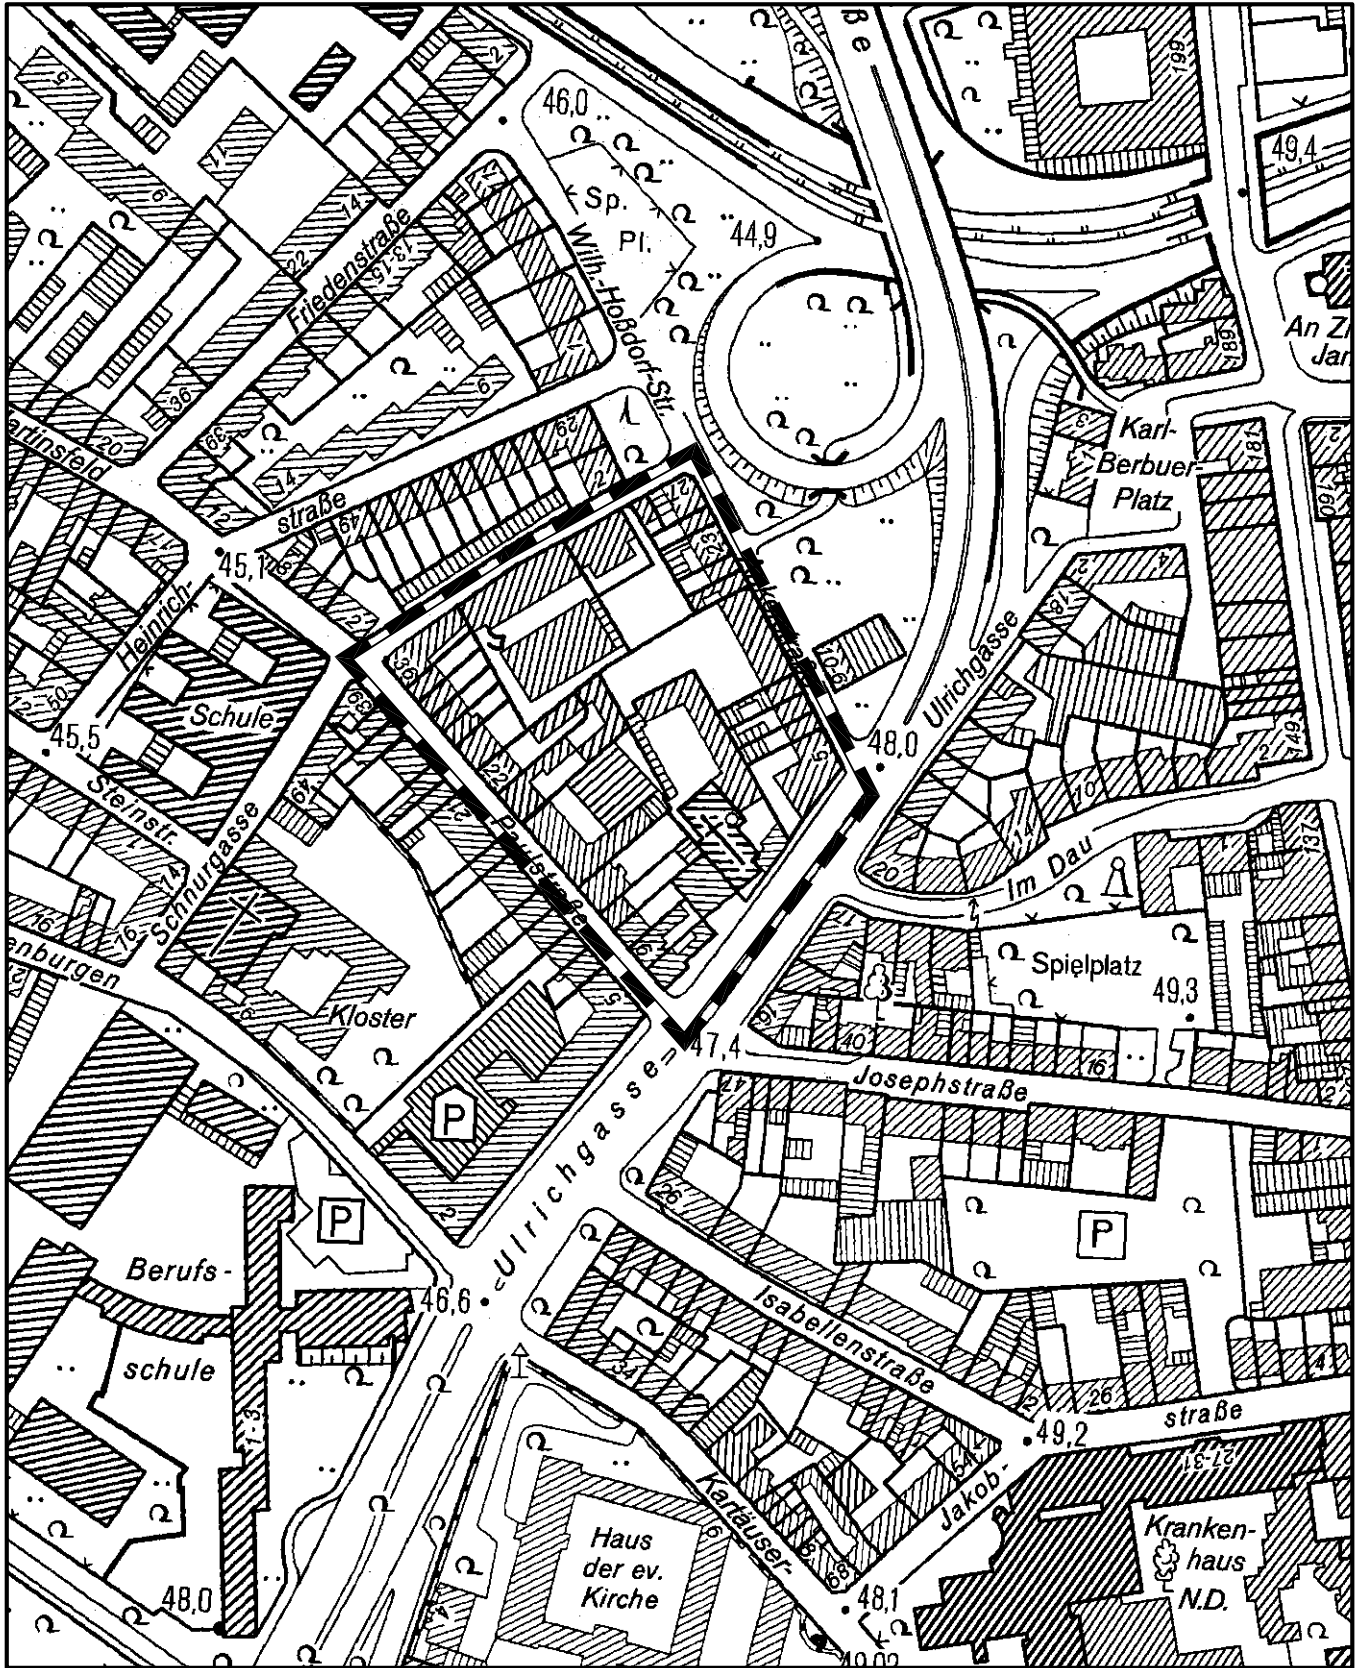

Anlage zur Satzung der Stadt Köln über eine Veränderungssperre in  
Köln-Altstadt/Süd  
Arbeitstitel: „Ulrichgasse“ in Köln-Altstadt/Süd

Maßstab 1 : 2 500

25 0 50 100 150 Meter