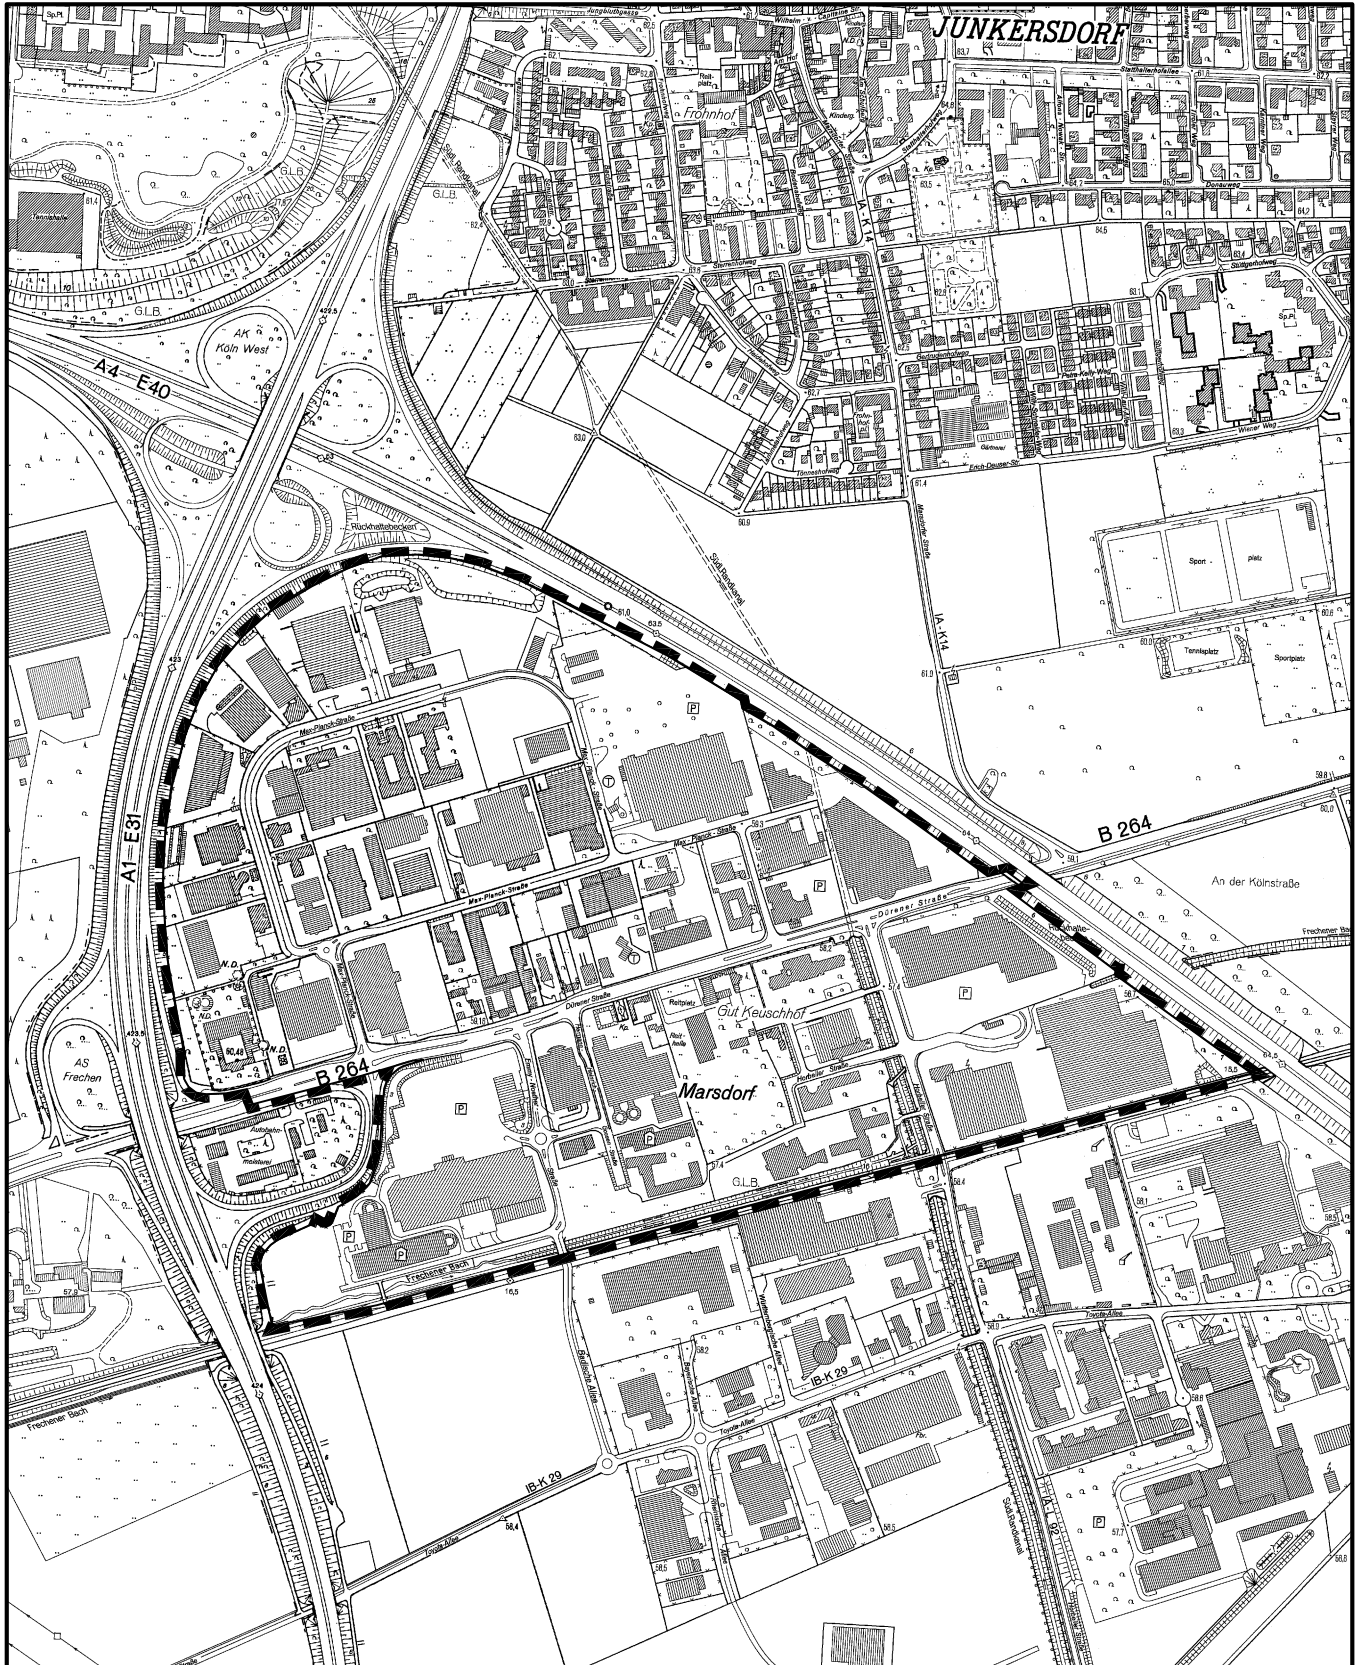

## Anlage zur Satzung der Stadt Köln über eine Verlängerung der Veränderungssperre in Köln - Junkersdorf Arbeitstitel: "Max-Planck-Straße" in Köln - Junkersdorf, 1. Änderung

Maßstab 1 : 10 000

Planwirkungsbereich der Vorlage zur Orientierung von Mitgliedern des Rates, der Ausschüsse und der Bezirksvertretungen, die wegen Befangenheit an den Beratungen zu diesem Tagesordnungspunkt nicht teilnehmen dürfen.