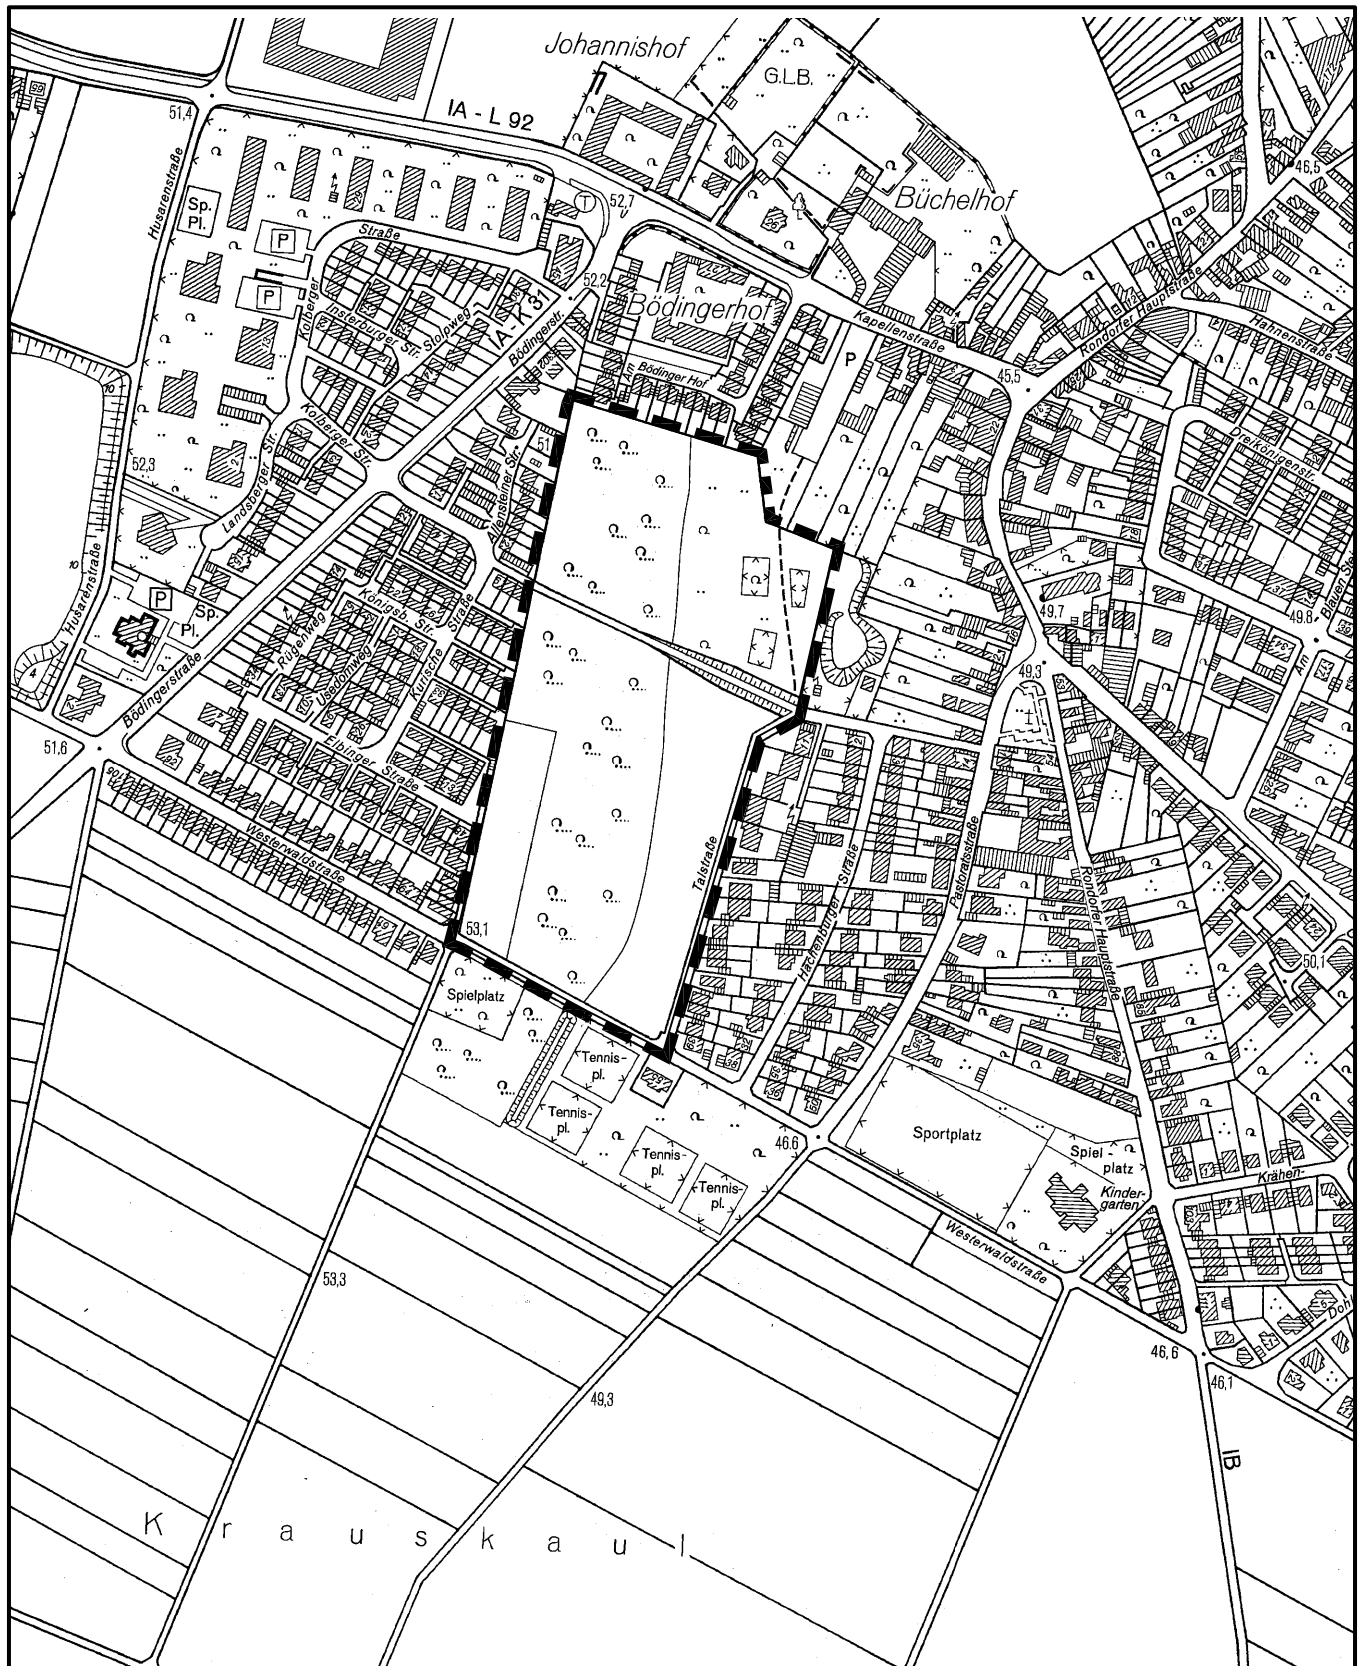

Geltungsbereich des Aufstellungsbeschlusses für den Bebauungsplan Arbeitstitel: **"Talstraße"** in Köln - Rondorf

Maßstab 1 : 5 000

Planwirkungsbereich der Vorlage zur Orientierung von Mitgliedern des Rates, der Ausschüsse und der Bezirksvertretungen, die wegen Befangenheit an den Beratungen zu diesem Tagesordnungspunkt nicht teilnehmen dürfen.