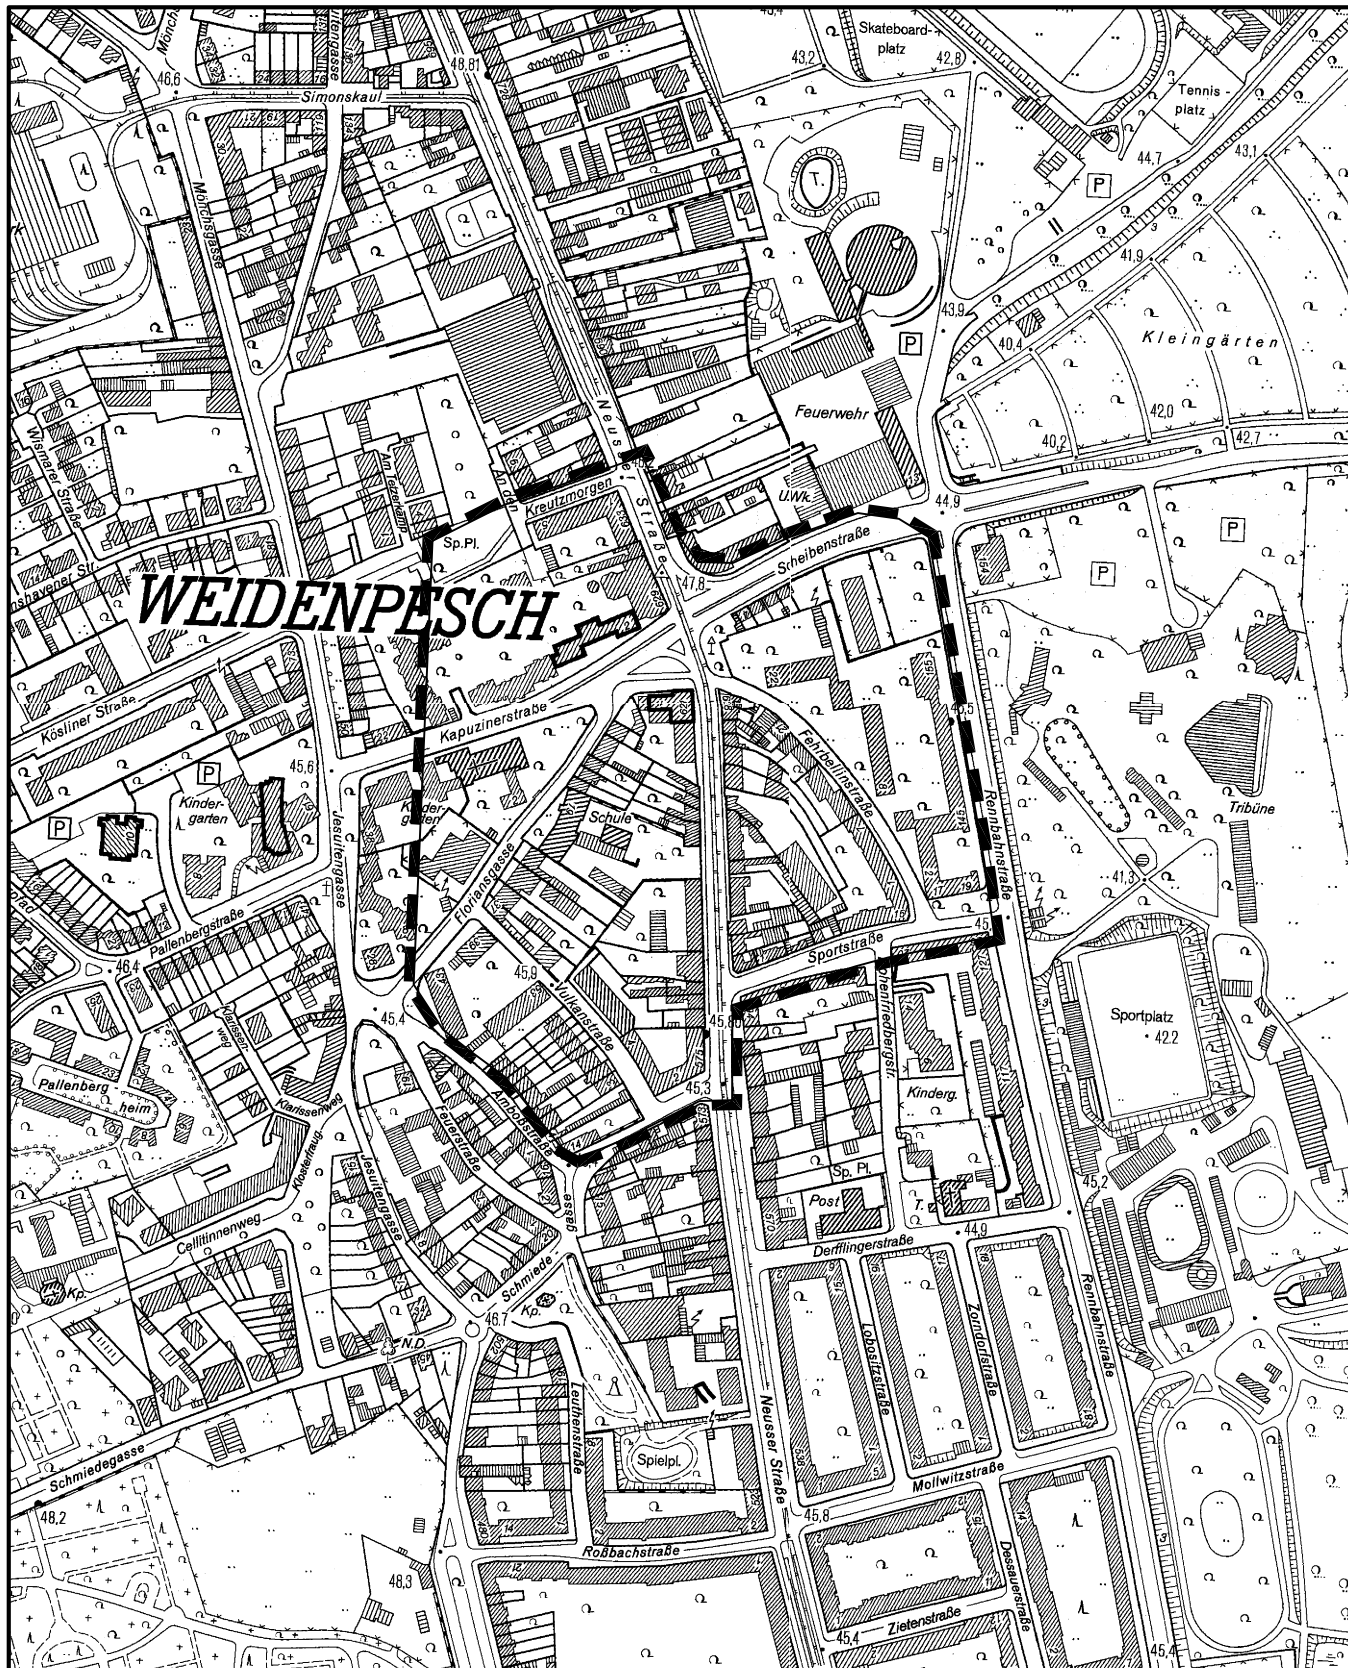

Aufhebung des Fluchtlinienplanes Nr.: 4024 d

Floriansgasse in Köln - Weidenpesch

Maßstab 1 : 5 000

Planwirkungsbereich der Vorlage zur Orientierung von Mitgliedern des Rates, der Ausschüsse und der Bezirksvertretungen, die wegen Befangenheit an den Beratungen zu diesem Tagesordnungspunkt nicht teilnehmen dürfen.