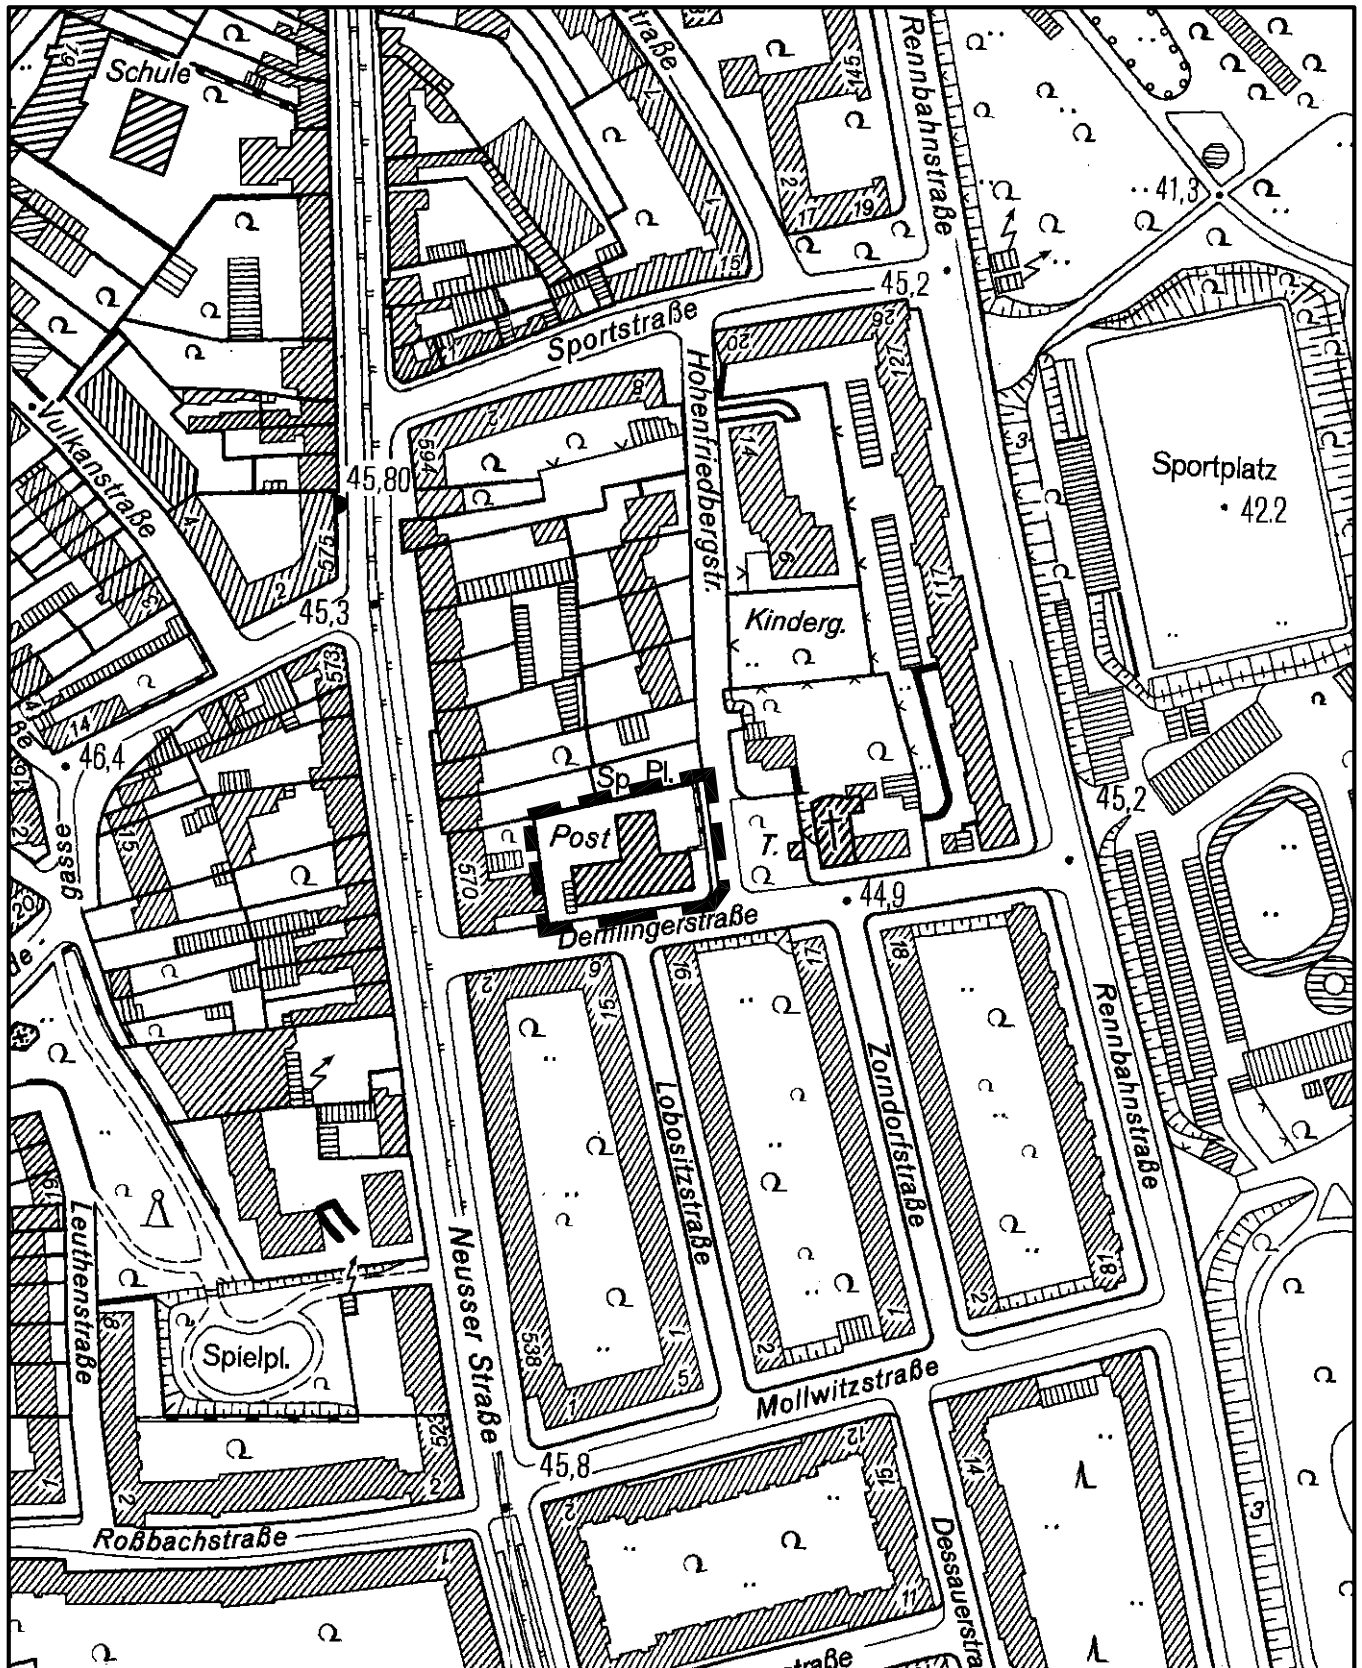

Teilaufhebung des Bebauungsplanes Nr.: 66499/08

## Arbeitstitel: Derfflingerstraße

in Köln - Weidenpesch

Maßstab 1 : 2 500

Planwirkungsbereich der Vorlage zur Orientierung von Mitgliedern des Rates, der Ausschüsse und der Bezirksvertretungen, die wegen Befangenheit an den Beratungen zu diesem Tagesordnungspunkt nicht teilnehmen dürfen.