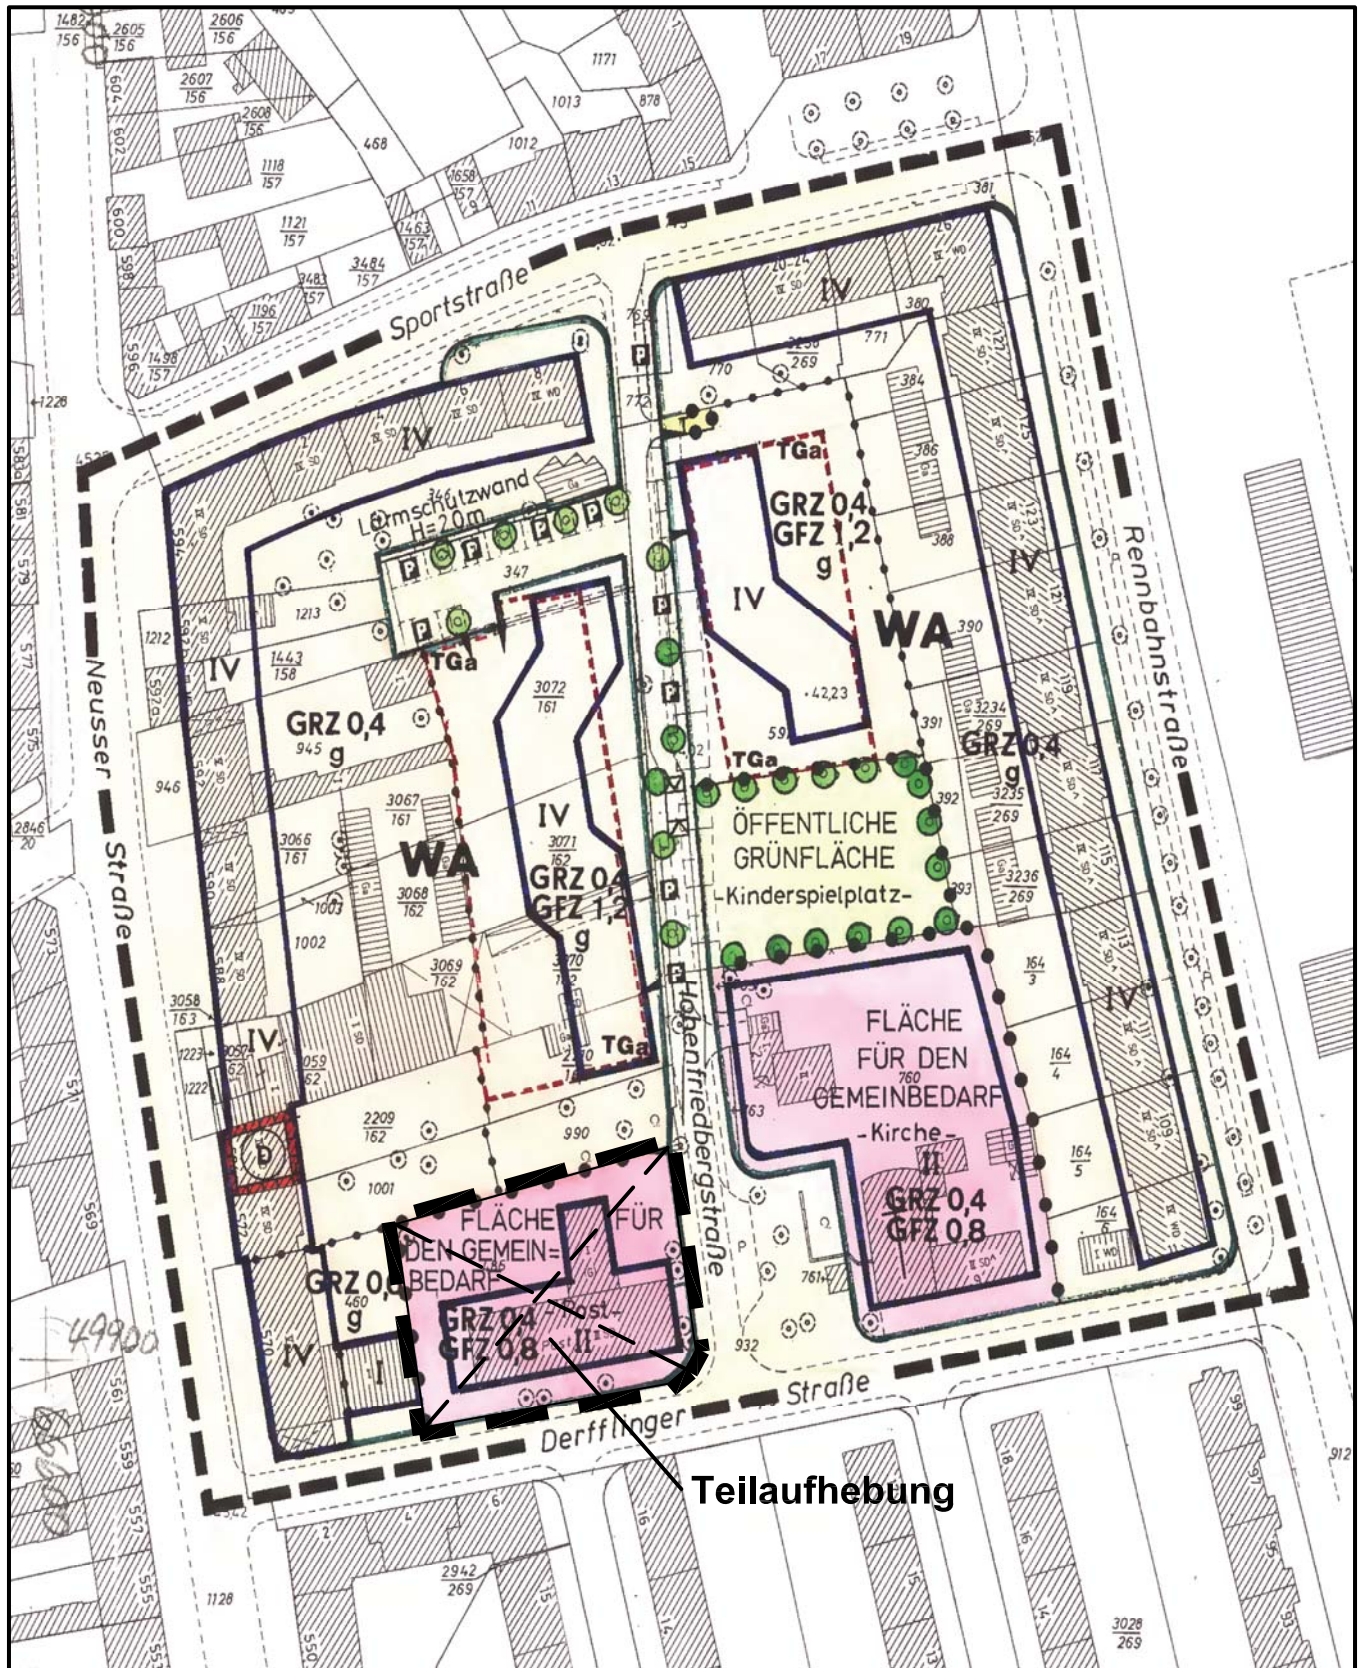

Teilaufhebung des Bebauungsplanes Nr.: 66499/08

## Derfflingerstraße in Köln - Weidenpesch

Maßstab 1 : 1 500

25 0 50 100 Meter

Planwirkungsbereich der Vorlage zur Orientierung von Mitgliedern des Rates, der Ausschüsse und der Bezirksvertretungen, die wegen Befangenheit an den Beratungen zu diesem Tagesordnungspunkt nicht teilnehmen dürfen.