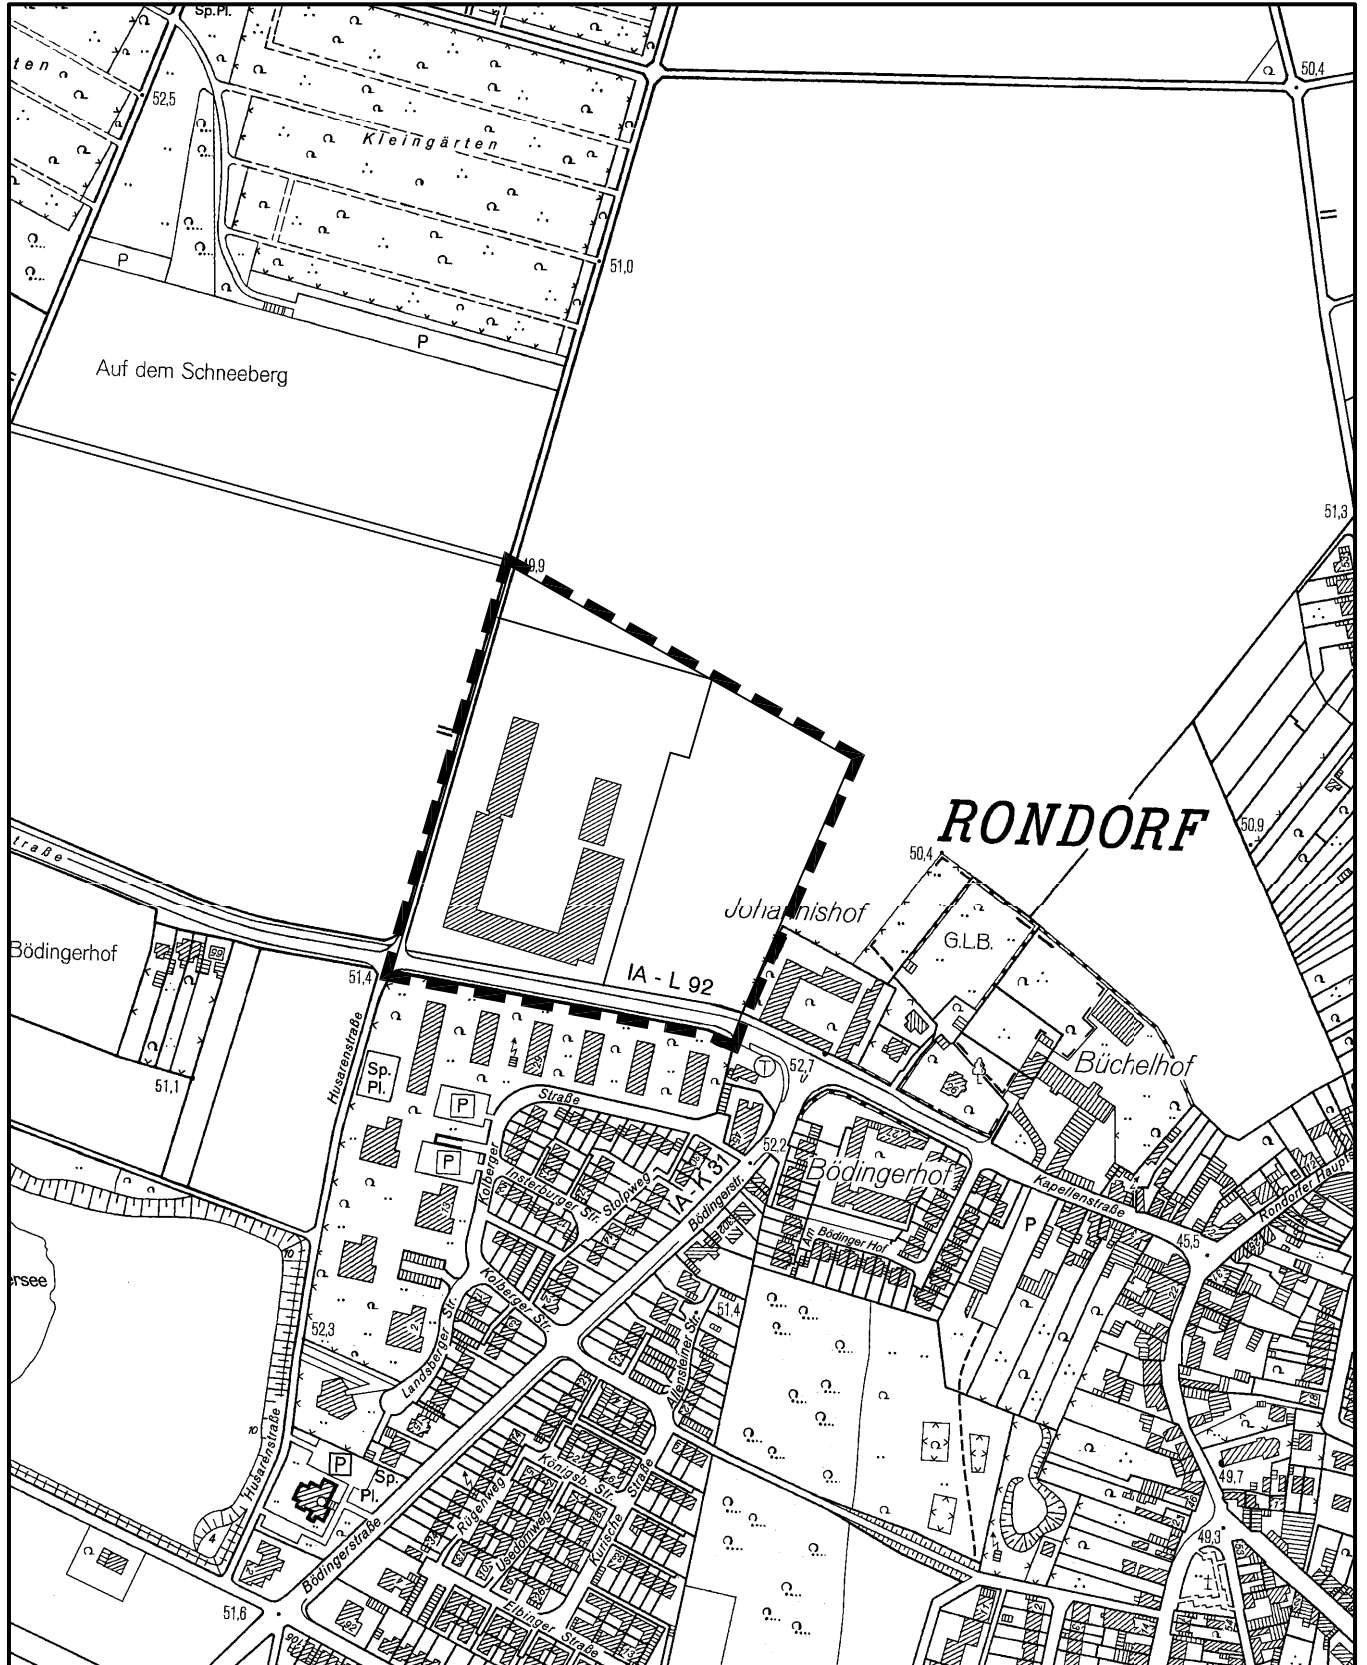

## Geltungsbereich des Bebauungsplanes Arbeitstitel: " Internationale Schule- St.George´s" in Köln-Rondorf

Maßstab 1 : 5 000

Planwirkungsbereich der Vorlage zur Orientierung von Mitgliedern des Rates, der Ausschüsse und der Bezirksvertretungen, die wegen Befangenheit an den Beratungen zu diesem Tagesordnungspunkt nicht teilnehmen dürfen.