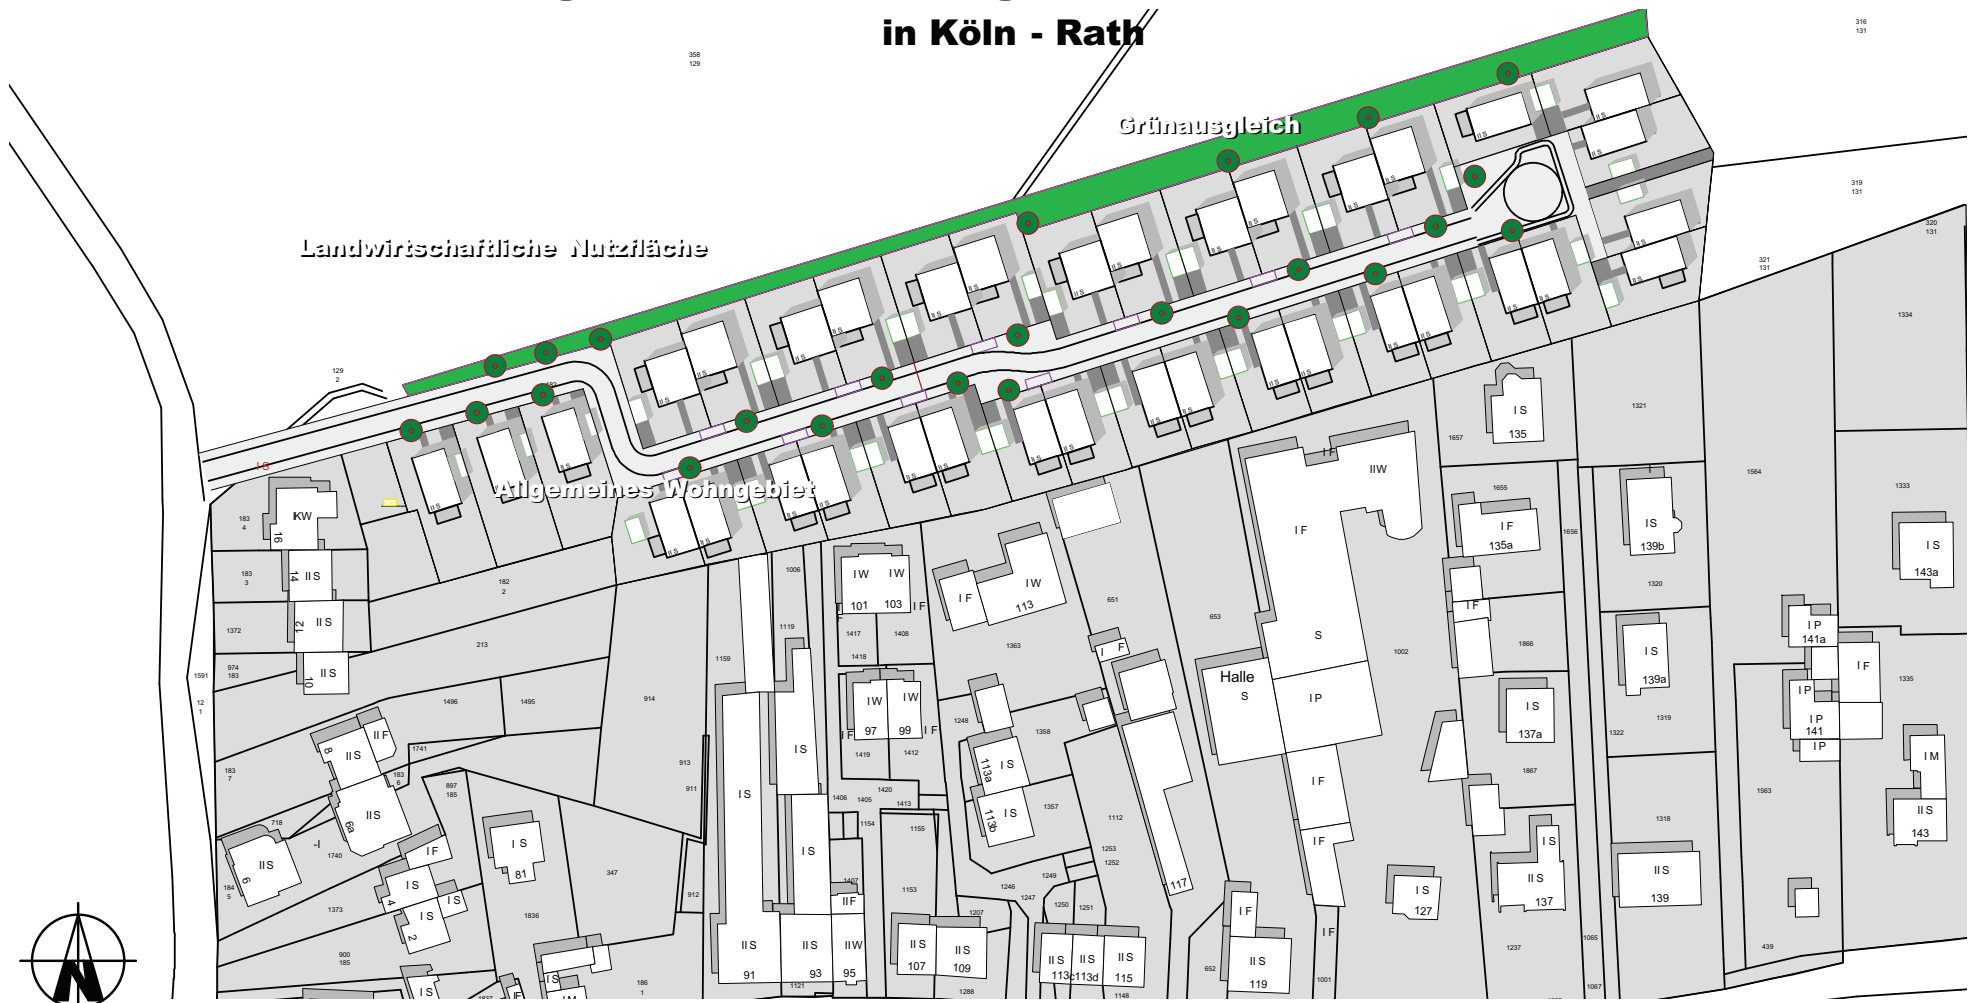

Aufstellungsbeschluss
Allgemeines Wohngebiet Am Lusthaus
in Köln - Rath

Maßstab 1 : 1.500