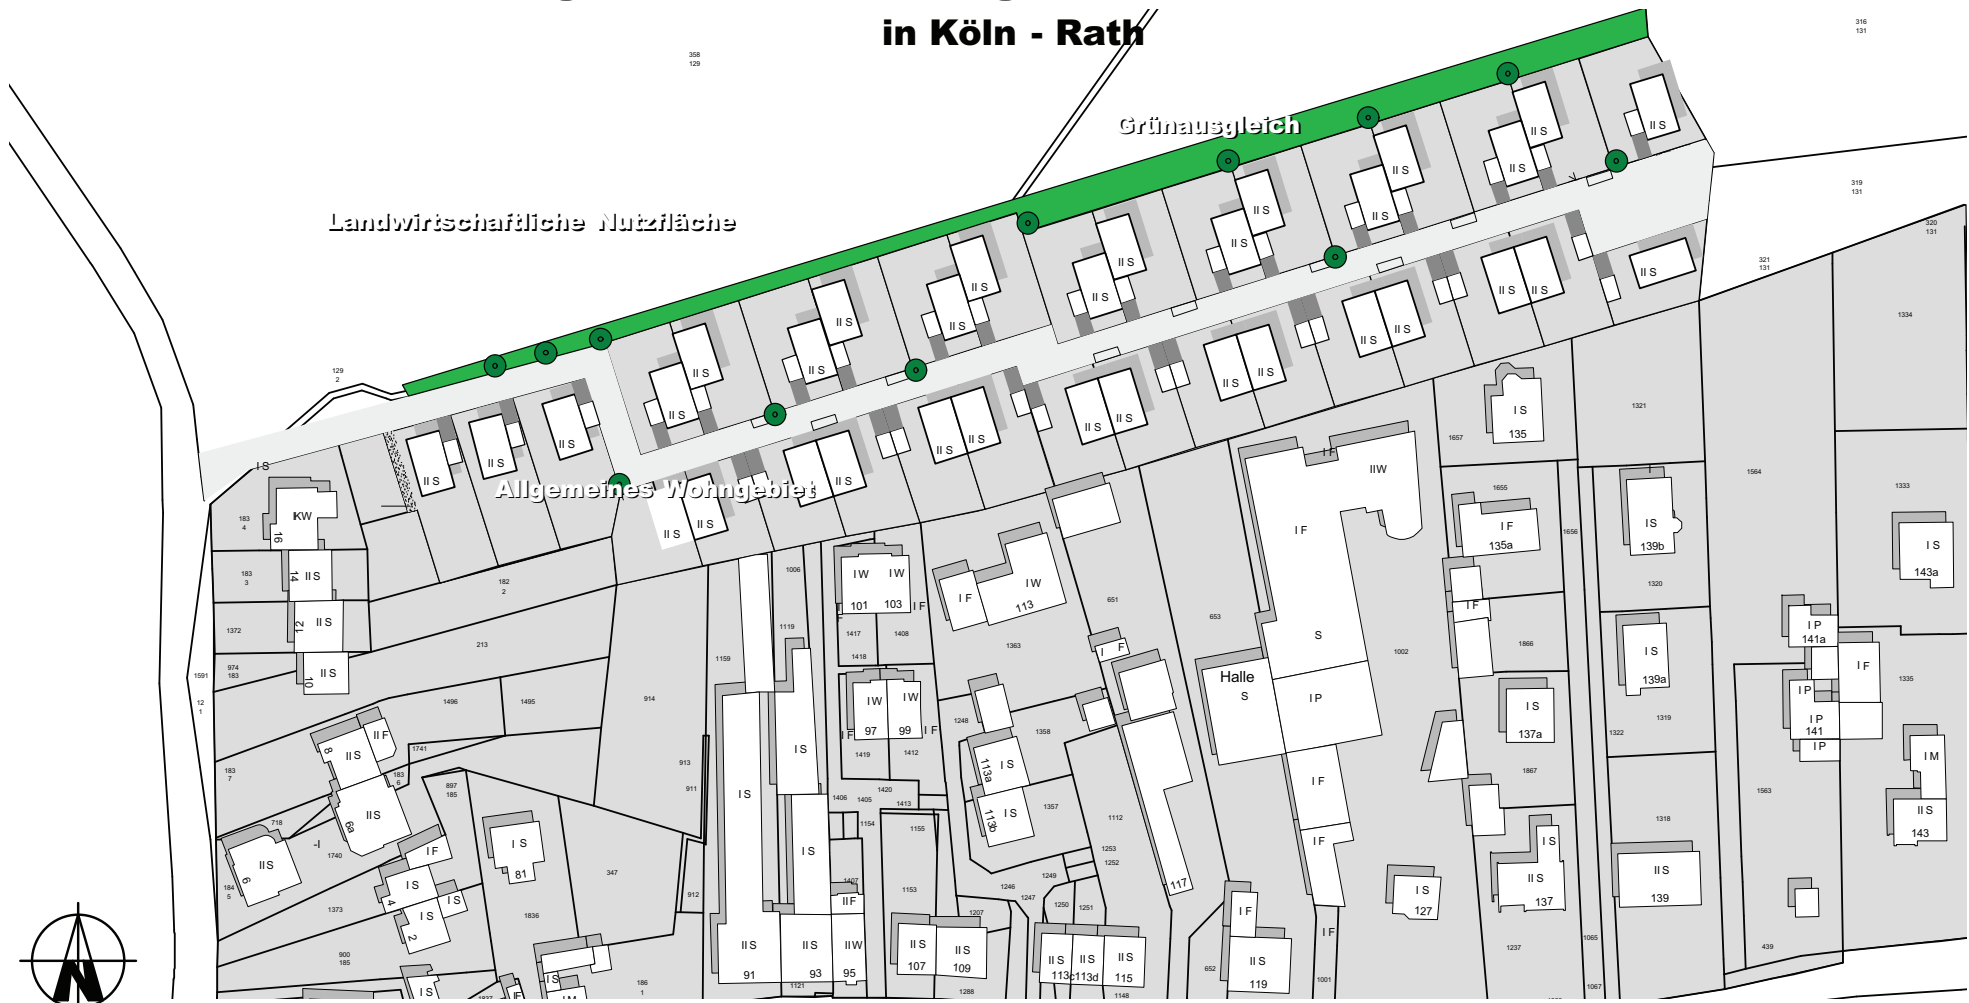

## Aufstellungsbeschluss Allgemeines Wohngebiet Am Lusthaus in Köln - Rath

Maßstab 1 : 1.500