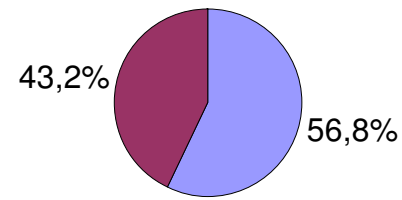

Periode	Gesamtbestattungen (Sarg und Urne)	Sargbestattungen									Urnenbestattungen										
		Gesamt Sargbestattungen mit Totgeburten und Bestattungen auf kirchlichen FH	Reihengräber			Wahlgräber			Sonstige Gräber			Gesamt Urnenbestattungen	Pflegetreue Gräber			Wahlgräber			Anonyme Gräber		Bestattungen auf christlichen Kirchenfriedhöfen
			Kinder (< 5 Jahre)	Pflegetreue Grabkammern	Erwachsene (> 5 Jahre)	Bestattung unten	Bestattung unten bei gleichzeitiger oberer Bestattung	Bestattungen auf christlichen Kirchenfriedhöfen	Bestattungen auf jüdischem Kirchenfriedhof	Totgeburten	Pflegetreue Urnengrabstätten		Naturwald-Bestattung	namentliches Urnengrab an einem Baum	Urnen-Wahlgrab	Ordnungsbehördliche Urnenwahlgräber	Urne in Tiefgrab	Anonymes Urnengrab auf einem Flur	Anonymes Urnengrab an einem Baum		
Gesamt 2009	7.892	3.941	38	634	2.207	906	2	18	80	56	3.951	539	660	90	1.957	372	31	297	1	4	
Gesamt 2008	7.074	4.021	19	652	2.222	1.009	1	26	40	52	3.053	531	0	0	1.729	218	41	522	12	0	
Gesamt 2007	7.031	4.100	31	680	2.224	1.076	0	18	36	35	2.931	492	0	0	1.596	0	62	769	11	1	
Gesamt 2006	7.216	4.252	21	656	2.375	1.079	3	18	54	46	2.964	507	0	0	1.654	0	54	739	10	0	

Bestattungen Gesamt 2009

- Gesamt Sargbestattungen mit Totgeburten und Bestattungen auf kirchlichen FH
- Gesamt Urnenbestattungen

Bestattungen Gesamt 2008

- Gesamt Sargbestattungen mit Totgeburten und Bestattungen auf kirchlichen FH
- Gesamt Urnenbestattungen