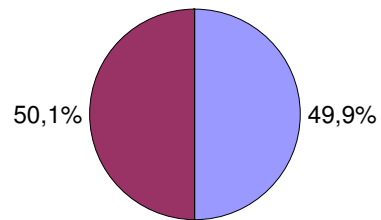

Periode	Gesamtbestattungen (Sarg und Urne)	Sargbestattungen									Urnenbestattungen										
		Gesamt Sargbestattungen mit Totgeburten und Bestattungen auf kirchlichen FH	Reihengräber			Wahlgräber			Sonstige Gräber			Gesamt Urnenbestattungen	Pflegetreue Gräber			Wahlgräber			Anonyme Gräber		Bestattungen auf christlichen Kirchenfriedhöfen
			Kinder (< 5 Jahre)	Pflegetreue Grabkammern	Erwachsene (> 5 Jahre)	Bestattung unten	Bestattung unten bei gleichzeitiger oberer Bestattung	Bestattungen auf christlichen Kirchenfriedhöfen	Bestattungen auf jüdischem Kirchenfriedhof	Totgeburten	Pflegetreue Urnengrabstätten		Naturwald-Bestattung	namentliches Urnengrab an einem Baum	Urnen-Wahlgrab	Ordnungsbehördliche Urnenwahlgräber	Urne in Tiefgrab	Anonymes Urnengrab auf einem Flur	Anonymes Urnengrab an einem Baum		
Gesamt 2009	7.892	3.941	38	634	2.207	906	2	18	80	56	3.951	539	660	90	1.957	372	31	297	1	4	
Gesamt 2008	7.074	4.021	19	652	2.222	1.009	1	26	40	52	3.053	531	0	0	1.729	218	41	522	12	0	
Gesamt 2007	7.031	4.100	31	680	2.224	1.076	0	18	36	35	2.931	492	0	0	1.596	0	62	769	11	1	
Gesamt 2006	7.216	4.252	21	656	2.375	1.079	3	18	54	46	2.964	507	0	0	1.654	0	54	739	10	0	

Bestattungen Gesamt 2009

- Gesamt Sargbestattungen mit Totgeburten und Bestattungen auf kirchlichen FH
- Gesamt Urnenbestattungen

Bestattungen Gesamt 2008

- Gesamt Sargbestattungen mit Totgeburten und Bestattungen auf kirchlichen FH
- Gesamt Urnenbestattungen