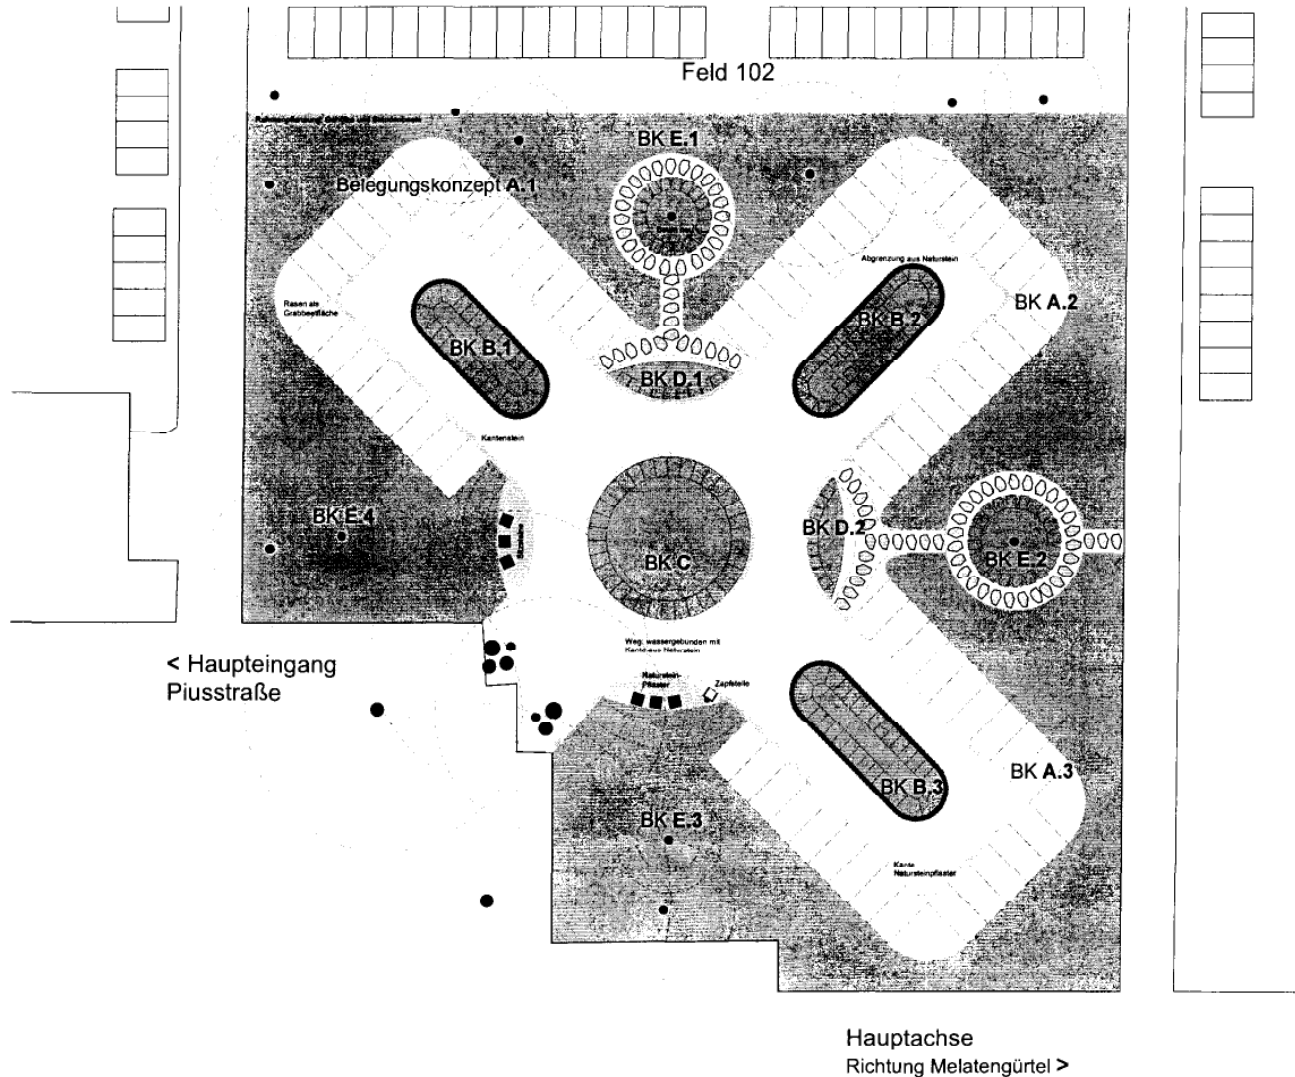

Entwurf Kooperationsgrabfeld Köln - Melaten

Anlage 3

Grabfeld 102 Köln Melaten