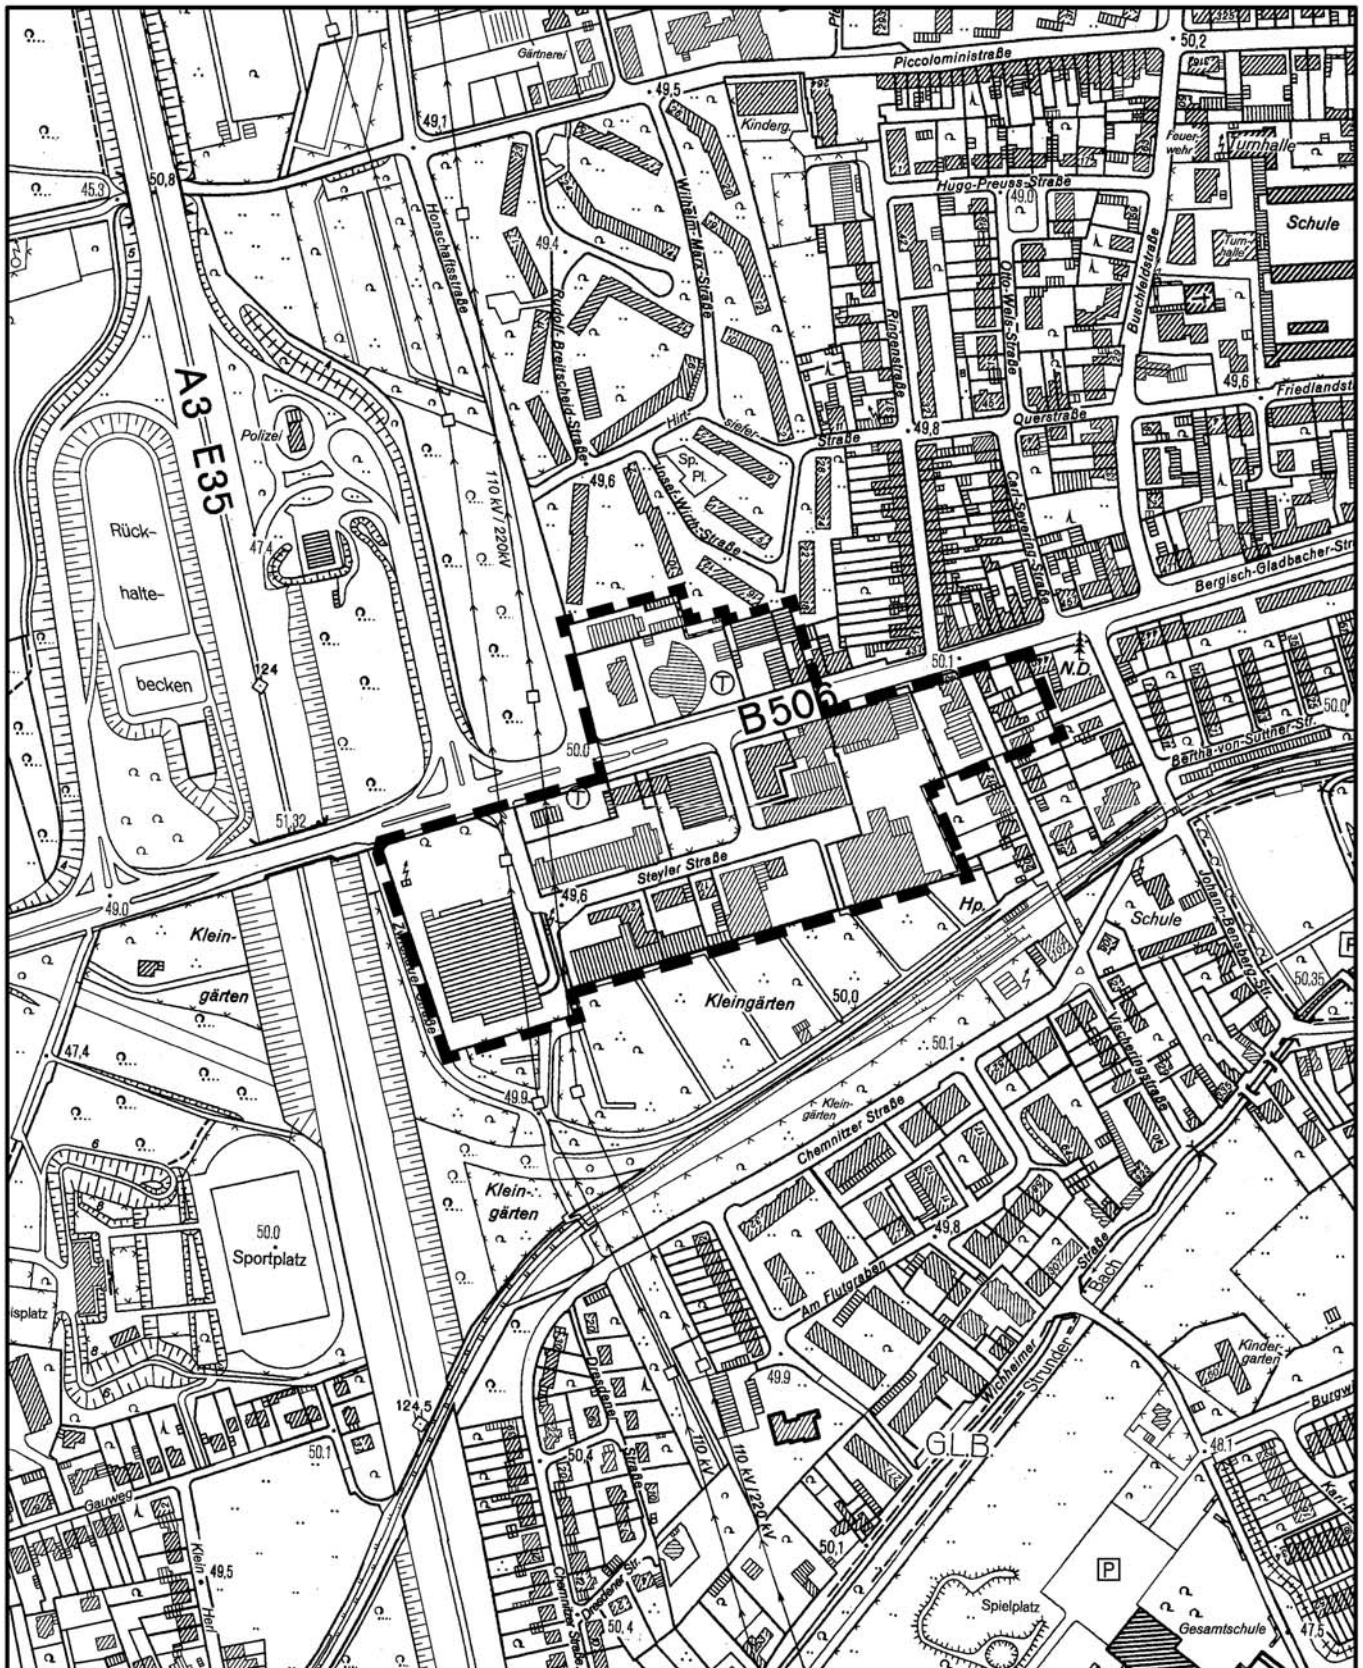

# Anlage zur Satzung der Stadt Köln über eine Veränderungssperre in Köln - Holweide Arbeitstitel: "Bergisch Gladbacher Straße/Steyley Straße"

Maßstab 1 : 5 000