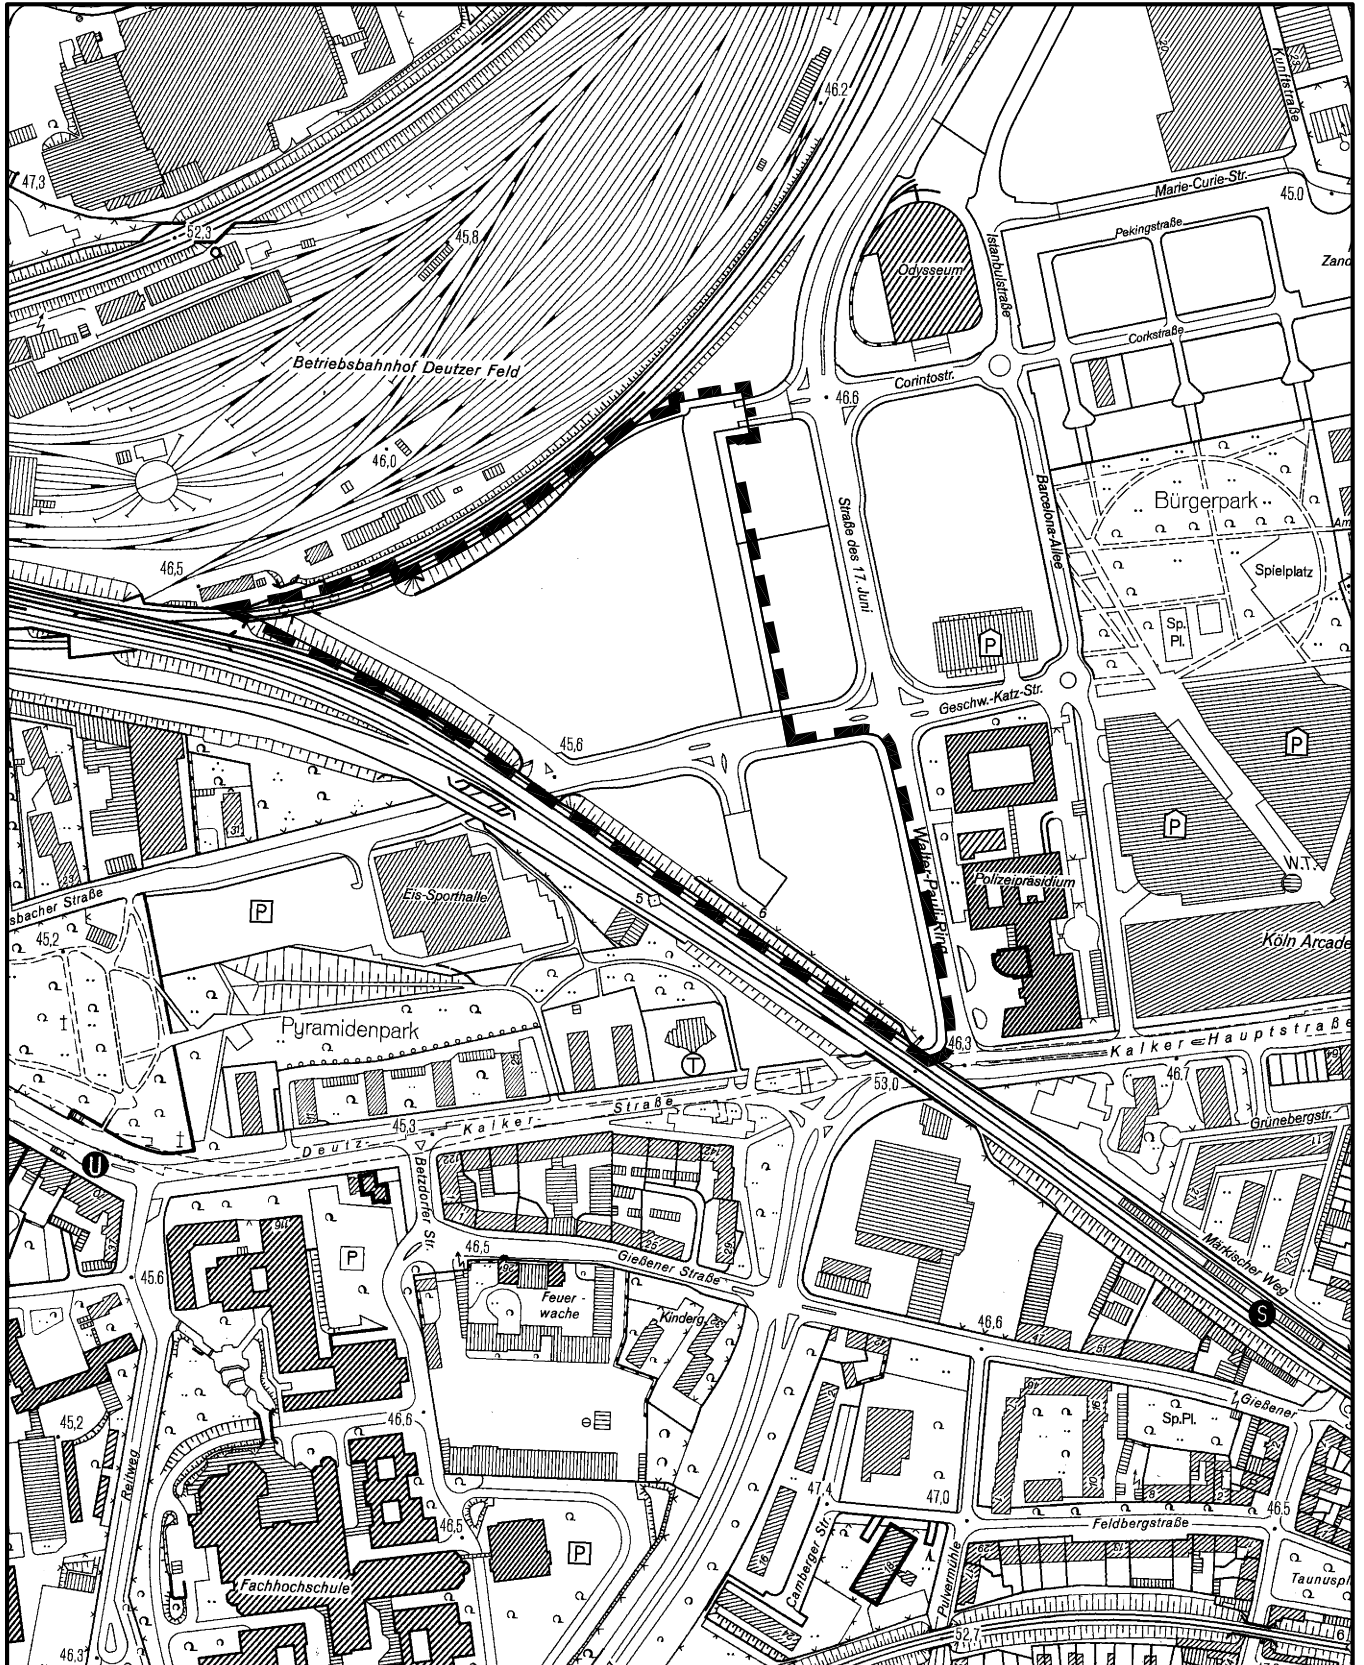

Geltungsbereich des Bebauungsplanes "Deutzer Feld" in Köln - Kalk

Maßstab 1 : 5 000

Planwirkungsbereich der Vorlage zur Orientierung von Mitgliedern des Rates, der Ausschüsse und der Bezirksvertretungen, die wegen Befangenheit an den Beratungen zu diesem Tagesordnungspunkt nicht teilnehmen dürfen.