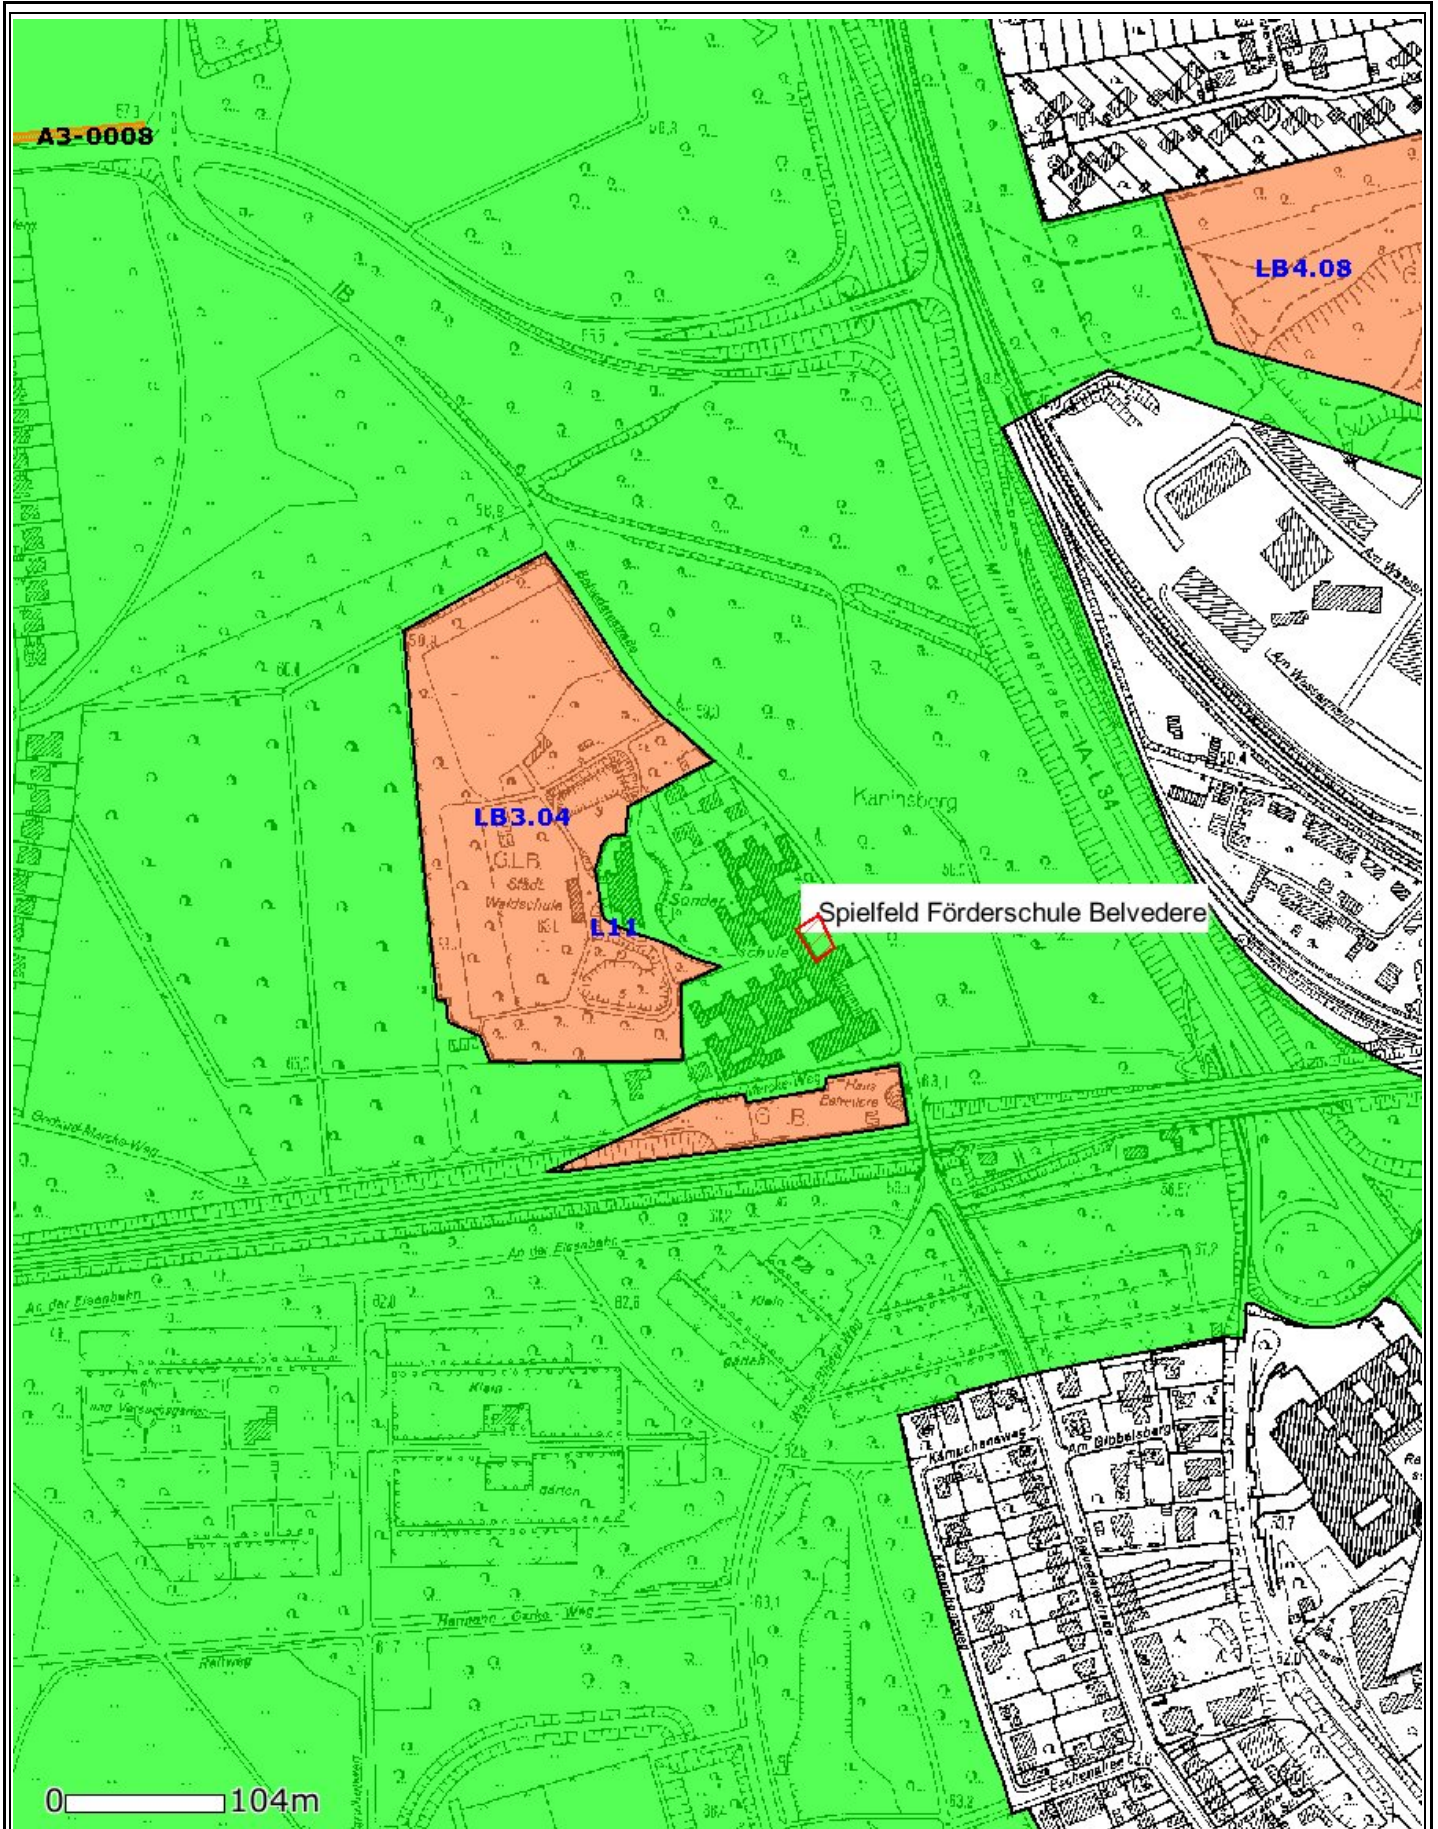

Spielfeld Förderschule Belvedere

Erstellt am 9.8.2010

Maßstab 1:5000

© Stadt Köln - Der Oberbürgermeister
Die Vervielfältigung, Umarbeitung, Veröffentlichung oder die Weitergabe an Dritte ist nur mit Zustimmung des Herausgebers zulässig. Hiervon ausgenommen ist die Vervielfältigung und Umarbeitung zum eigenen Gebrauch.