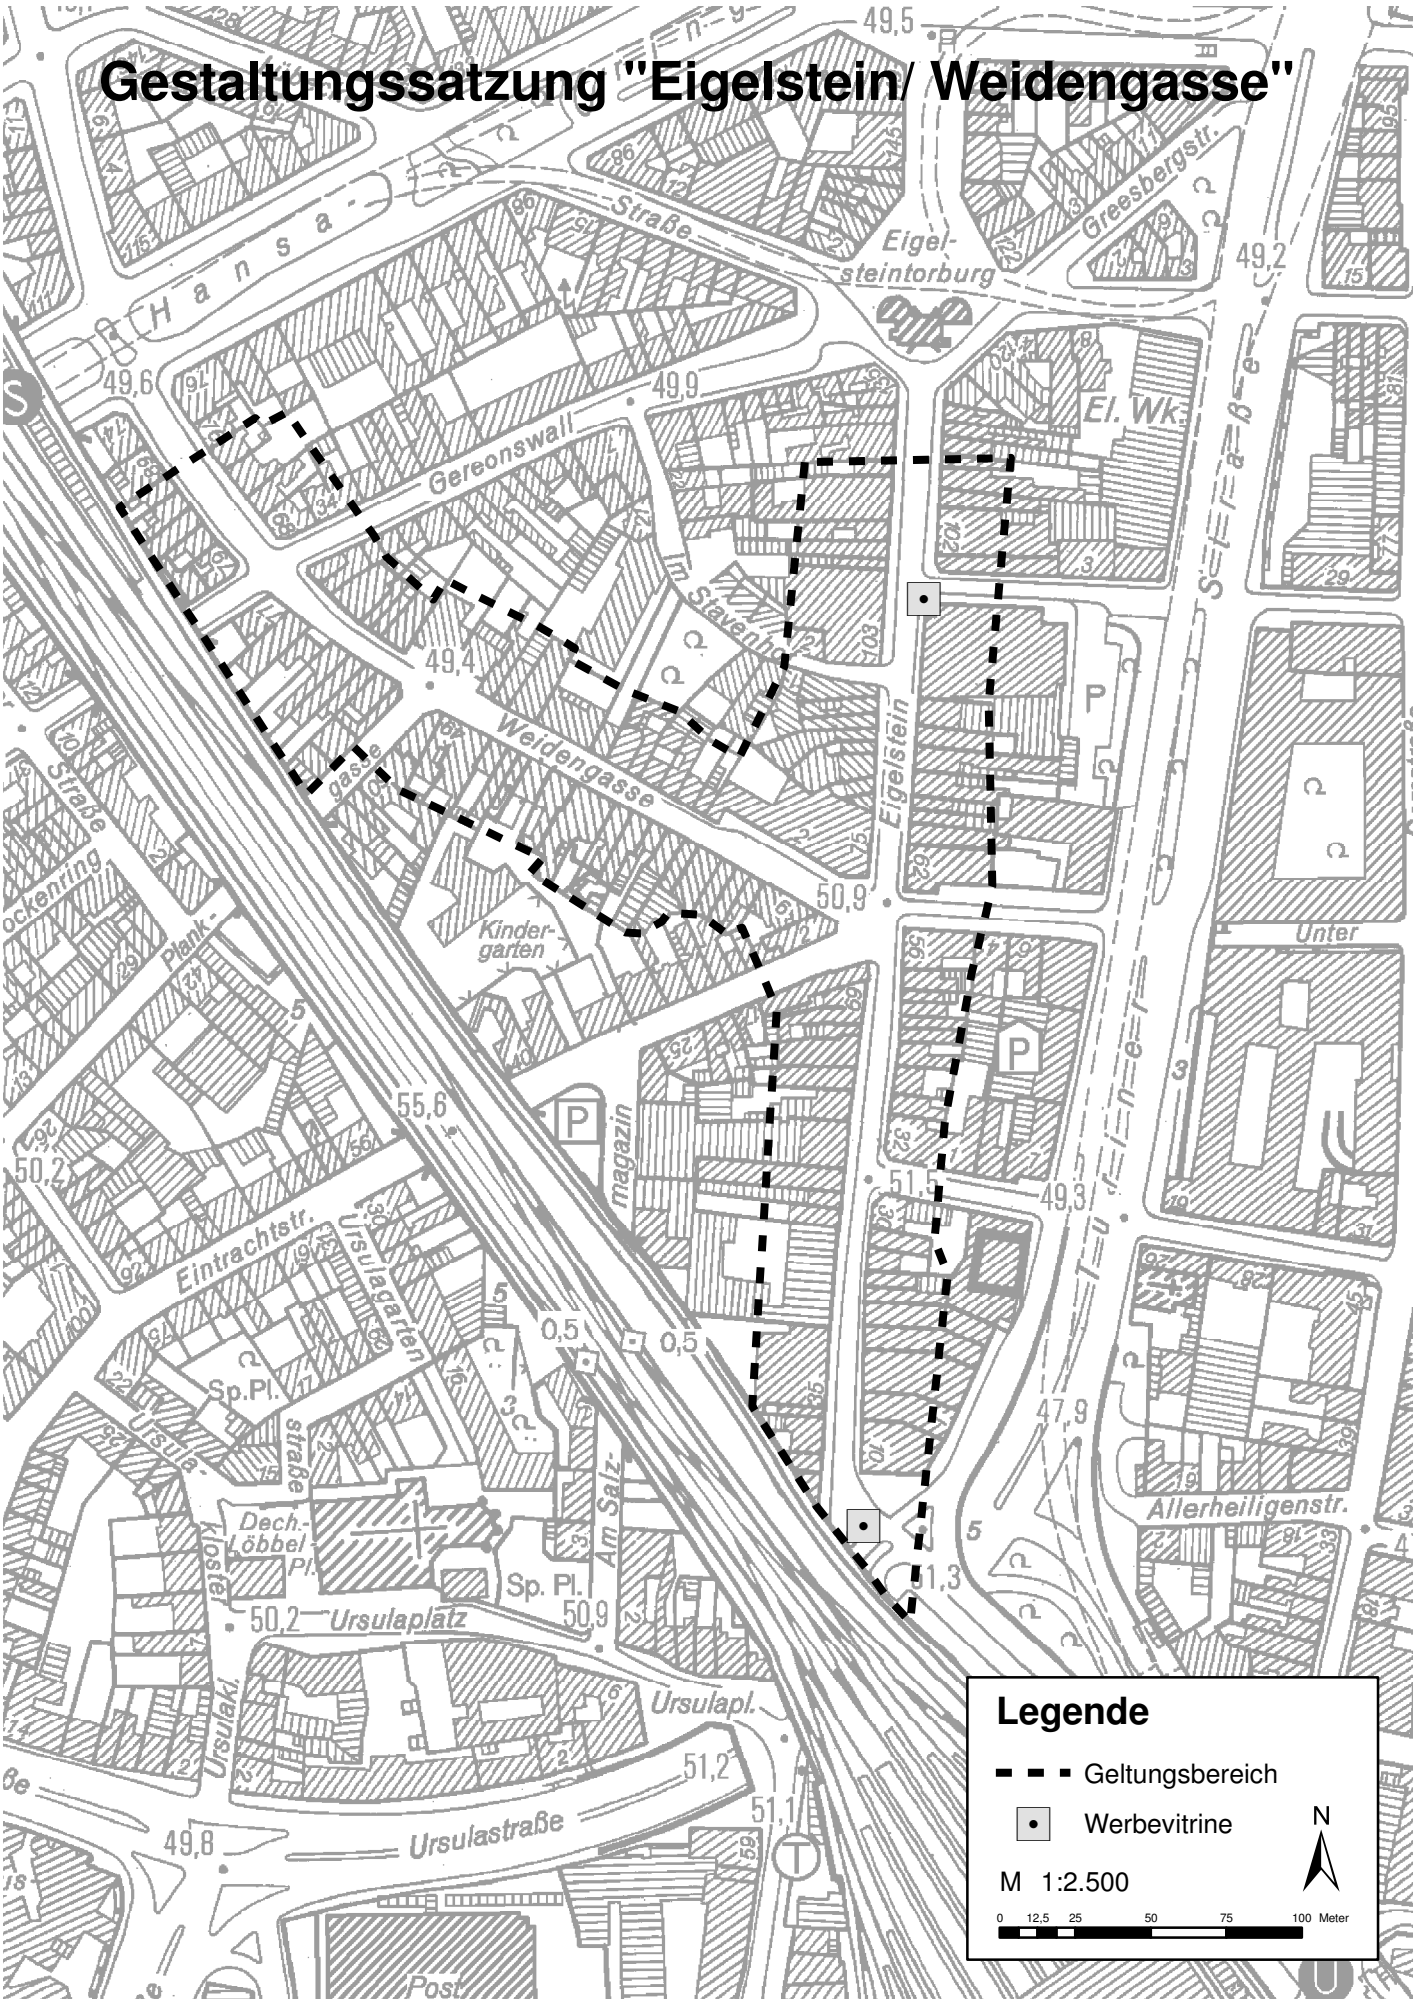

Gestaltungssatzung "Eigelstein/ Weidengasse"

Legende

- Geltungsbereich
- Werbevitrine

M 1:2.500

0 12,5 25 50 75 100 Meter

N