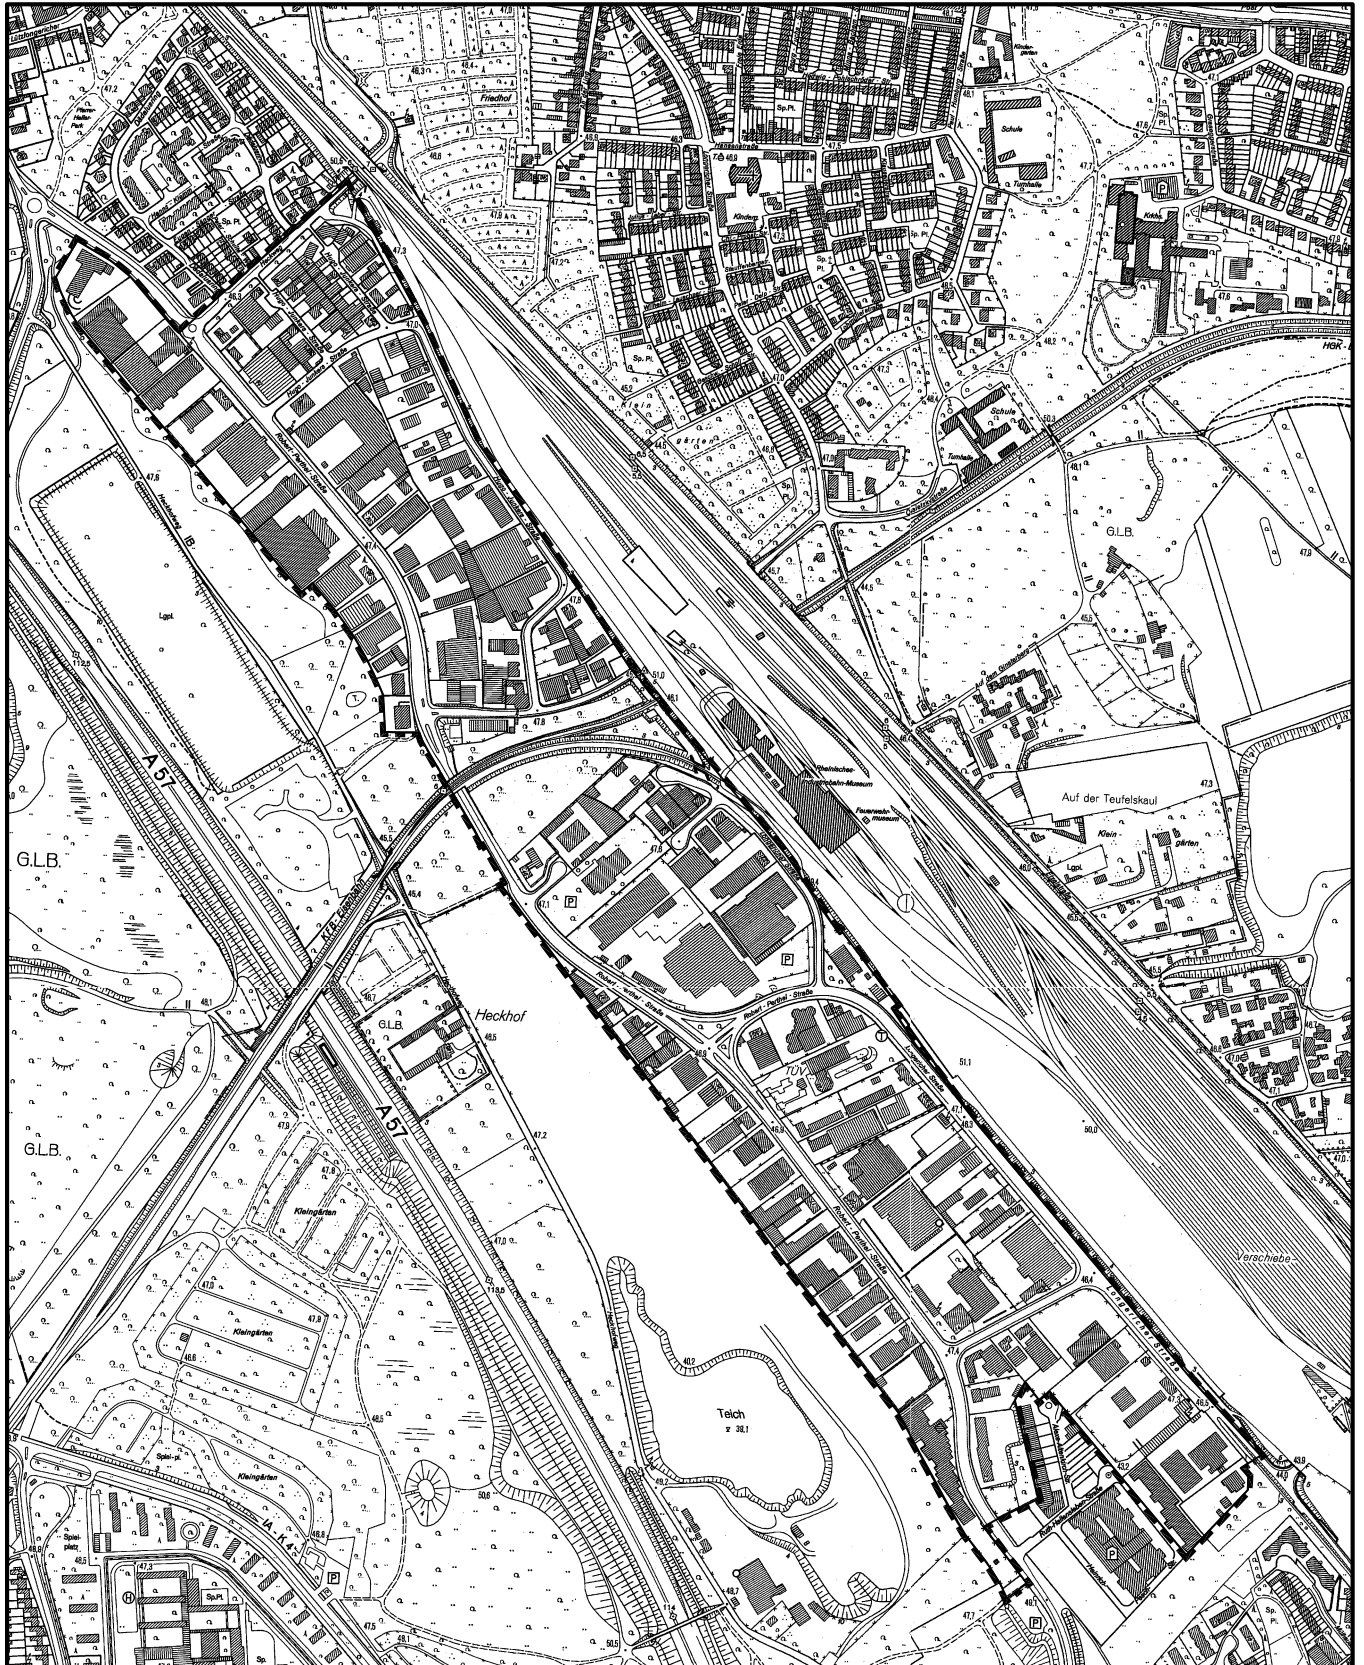

**Anlage zur Satzung der Stadt Köln  
über eine Veränderungssperre in Köln-Longerich/-Bilderstöckchen  
Arbeitstitel: Gewerbegebiet Robert - Perthel - Straße / Longericher Straße  
in Köln - Longerich / -Bilderstöckchen, 1. Änderung**

Maßstab 1 : 10 000

100 0 200 400 600 Meter