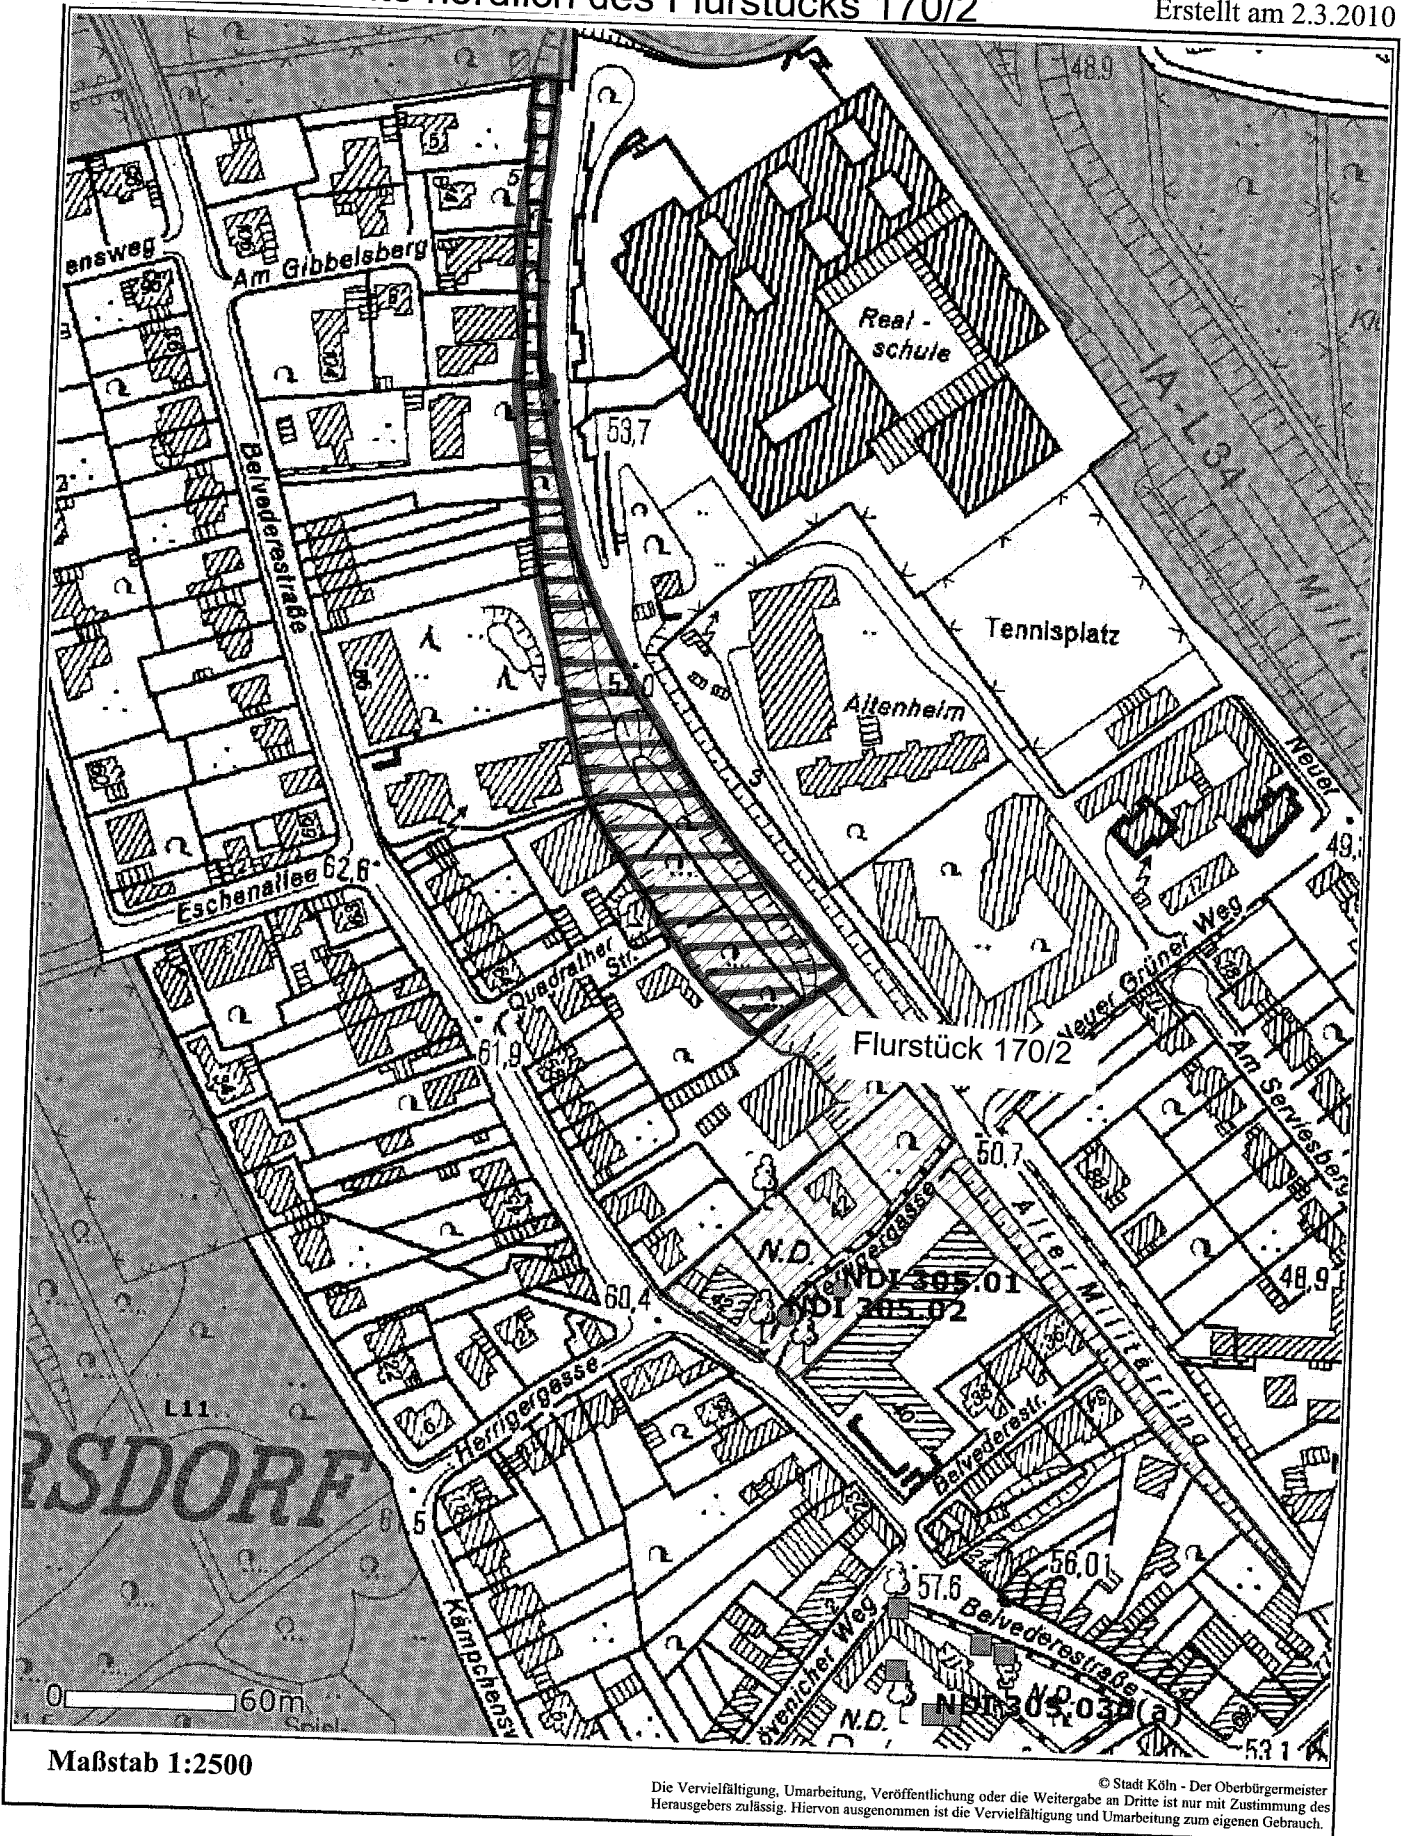

Anlage 1

Geoinformationen für die Verwaltung

Stadt Köln

Terrassenkante nördlich des Flurstücks 170/2

Erstellt am 2.3.2010

Maßstab 1:2500

© Stadt Köln - Der Oberbürgermeister
Herausgebers zulässig. Hiervon ausgenommen ist die Vervielfältigung und Umarbeitung zum eigenen Gebrauch.

= Terrassenkante nördlich des Flurstücks 170/2