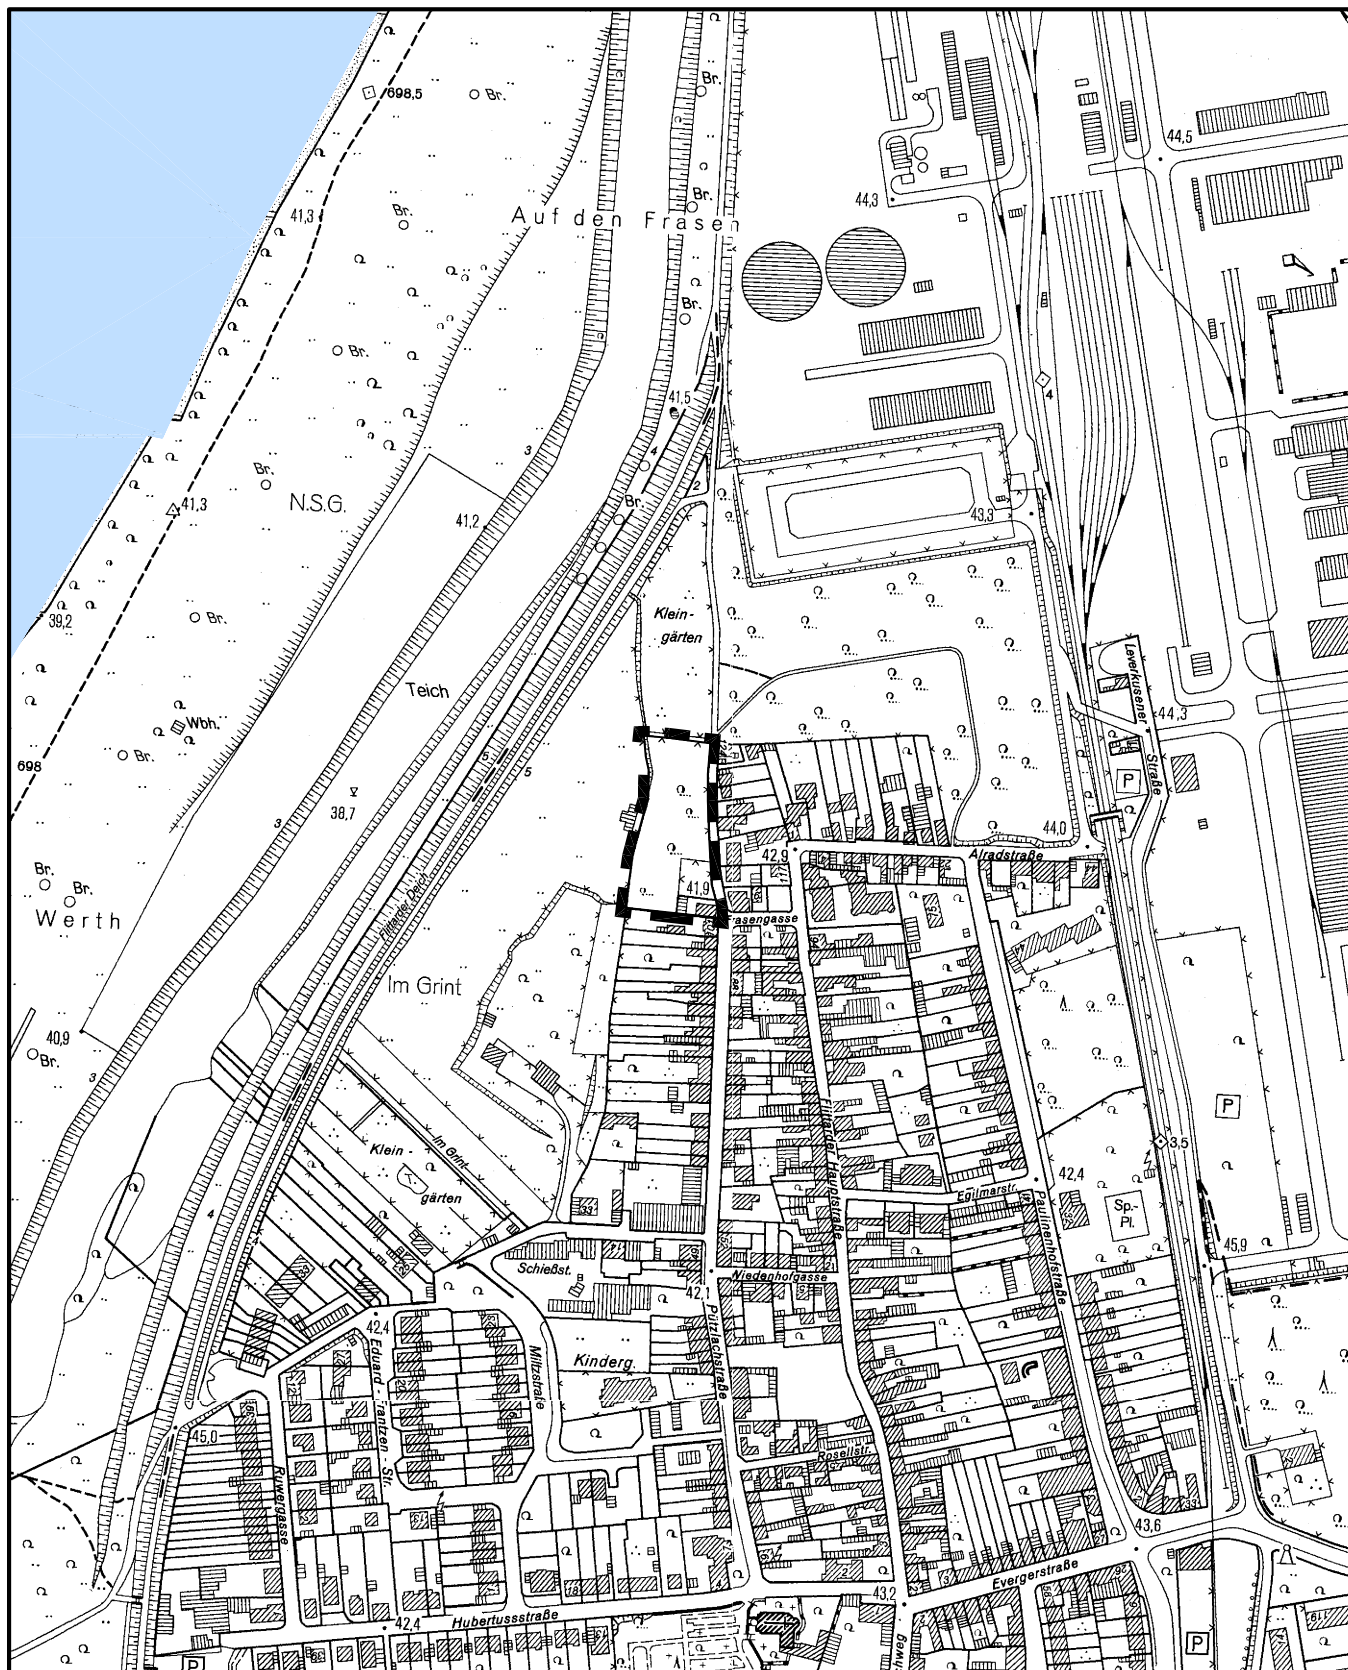

Geltungsbereich des Bebauungsplanes

Pützlachstraße

in Köln - Flittard

Maßstab 1 : 5 000

Planwirkungsbereich der Vorlage zur Orientierung von Mitgliedern des Rates, der Ausschüsse und der Bezirksvertretungen, die wegen Befangenheit an den Beratungen zu diesem Tagesordnungspunkt nicht teilnehmen dürfen.