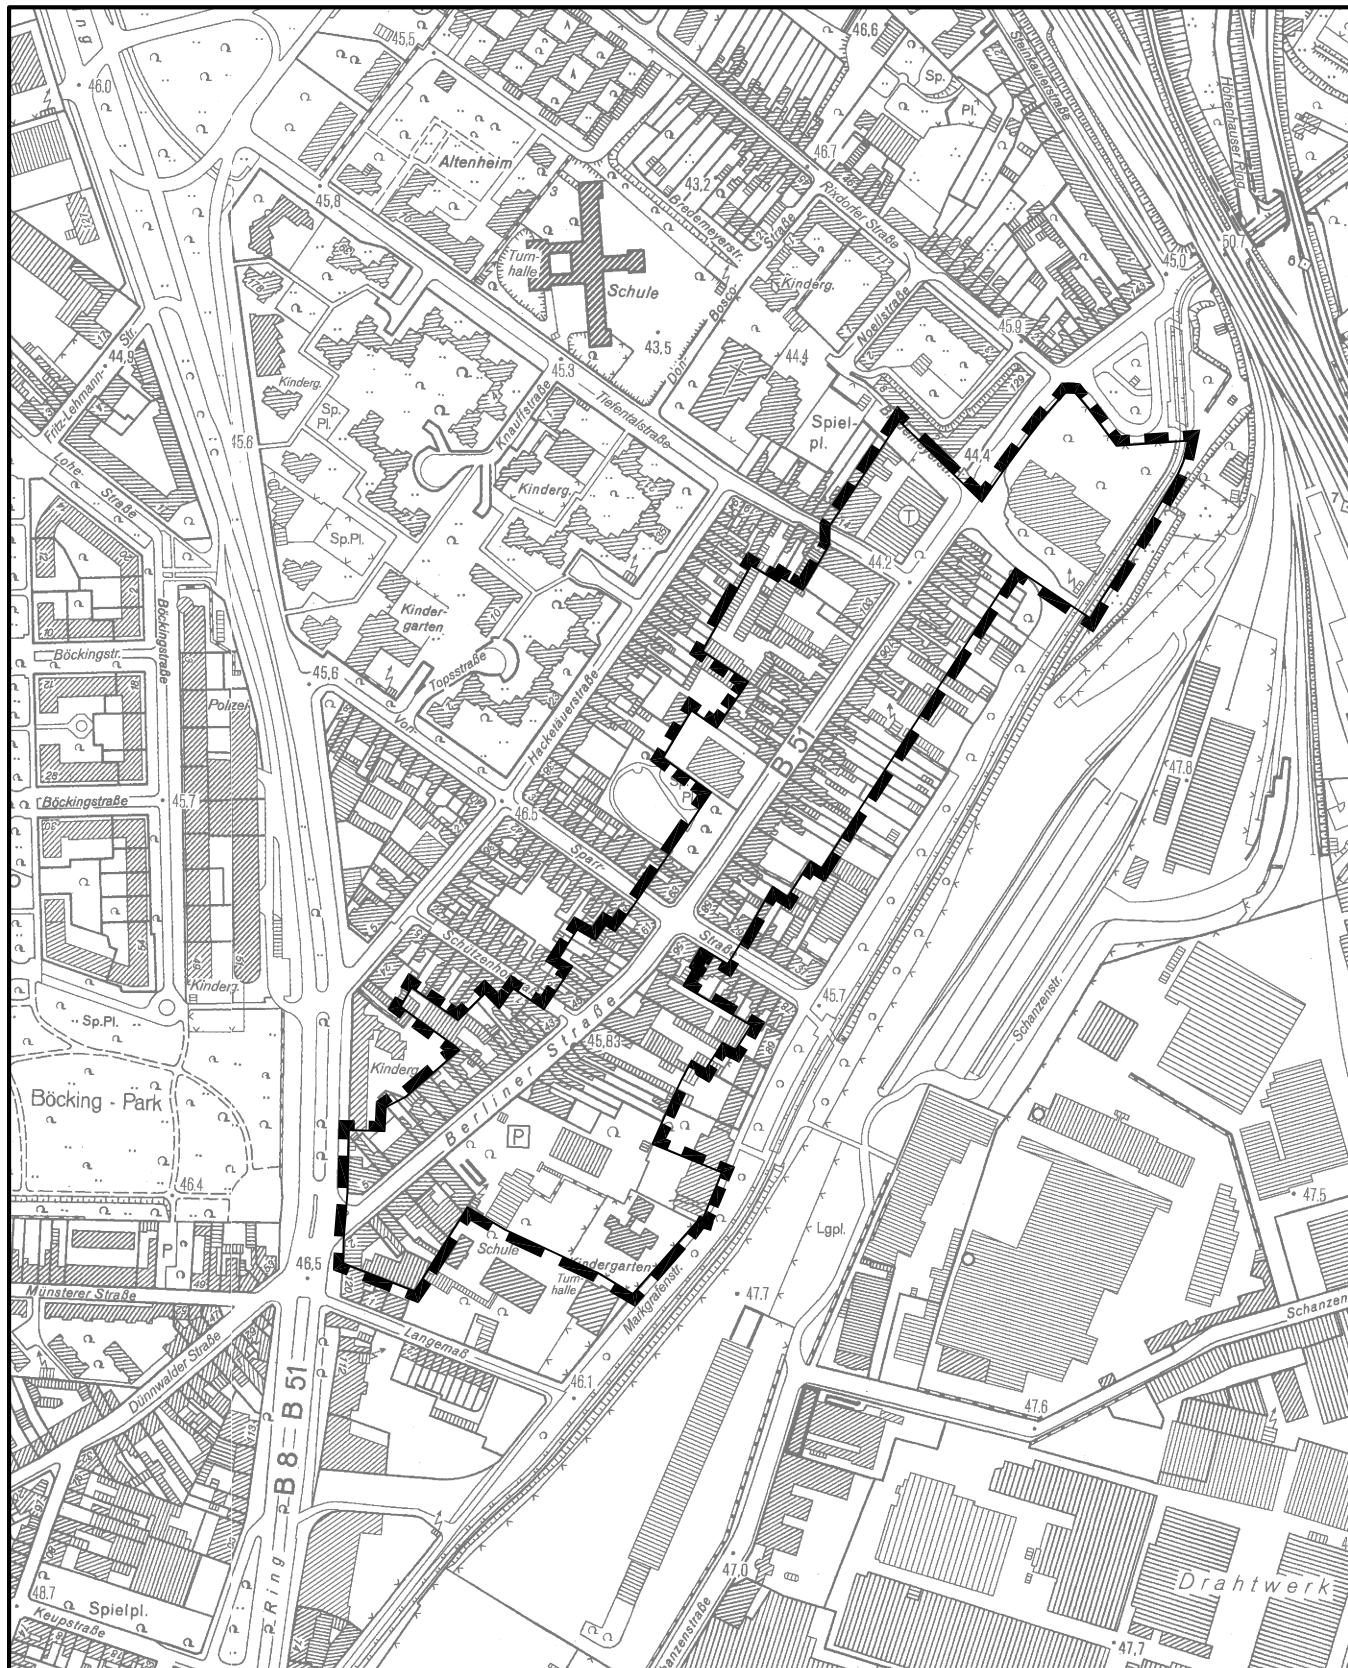

Geltungsbereich des Bebauungsplanes Stadtteilzentrum Berliner Straße in Köln - Mülheim

Maßstab 1 : 5 000

Planwirkungsbereich der Vorlage zur Orientierung von Mitgliedern des Rates, der Ausschüsse und der Bezirksvertretungen, die wegen Befangenheit an den Beratungen zu diesem Tagesordnungspunkt nicht teilnehmen dürfen.