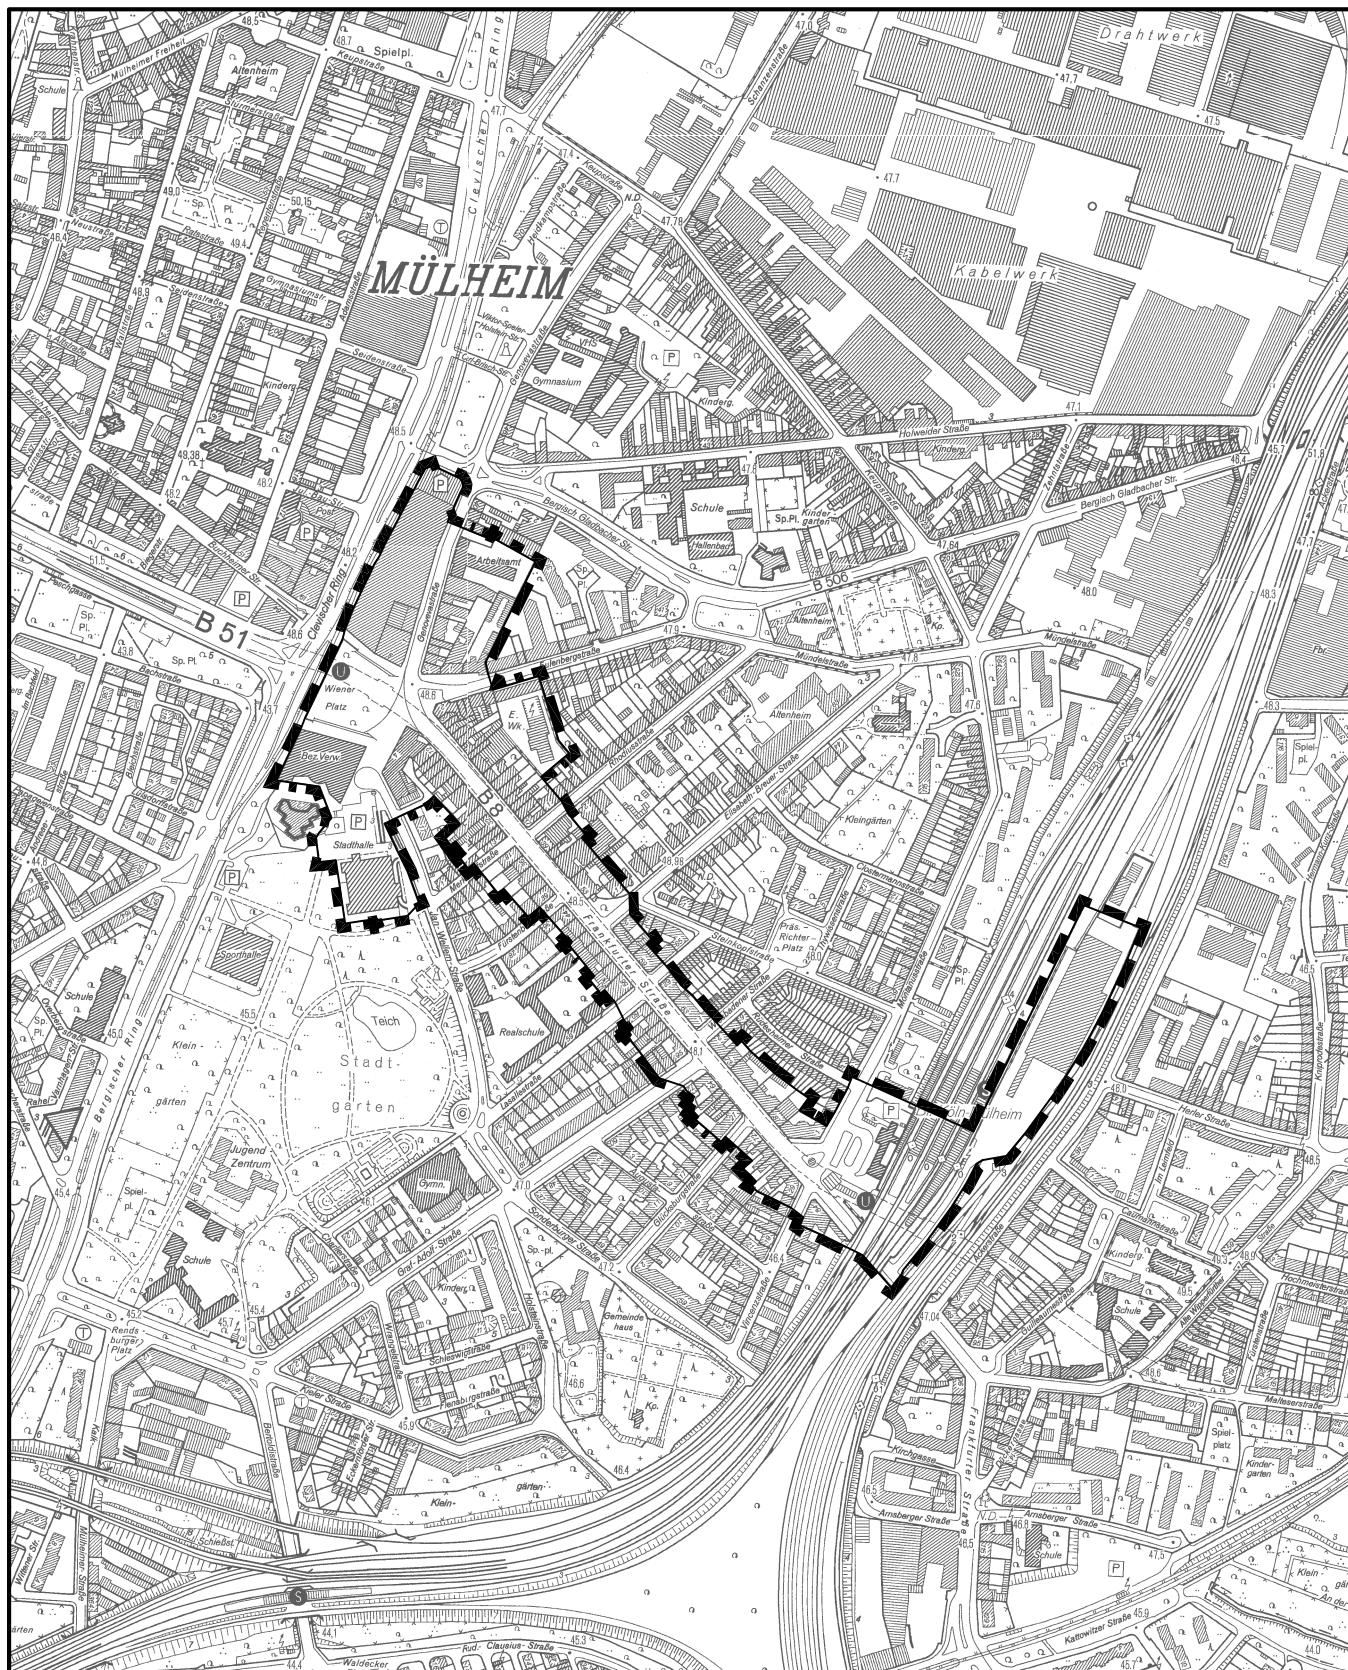

Geltungsbereich des Bebauungsplanes. Bezirkszentrum Wiener Platz, Frankfurter Straße in Köln - Mülheim

Maßstab 1 : 7 500

Planwirkungsbereich der Vorlage zur Orientierung von Mitgliedern des Rates, der Ausschüsse und der Bezirksvertretungen, die wegen Befangenheit an den Beratungen zu diesem Tagesordnungspunkt nicht teilnehmen dürfen.