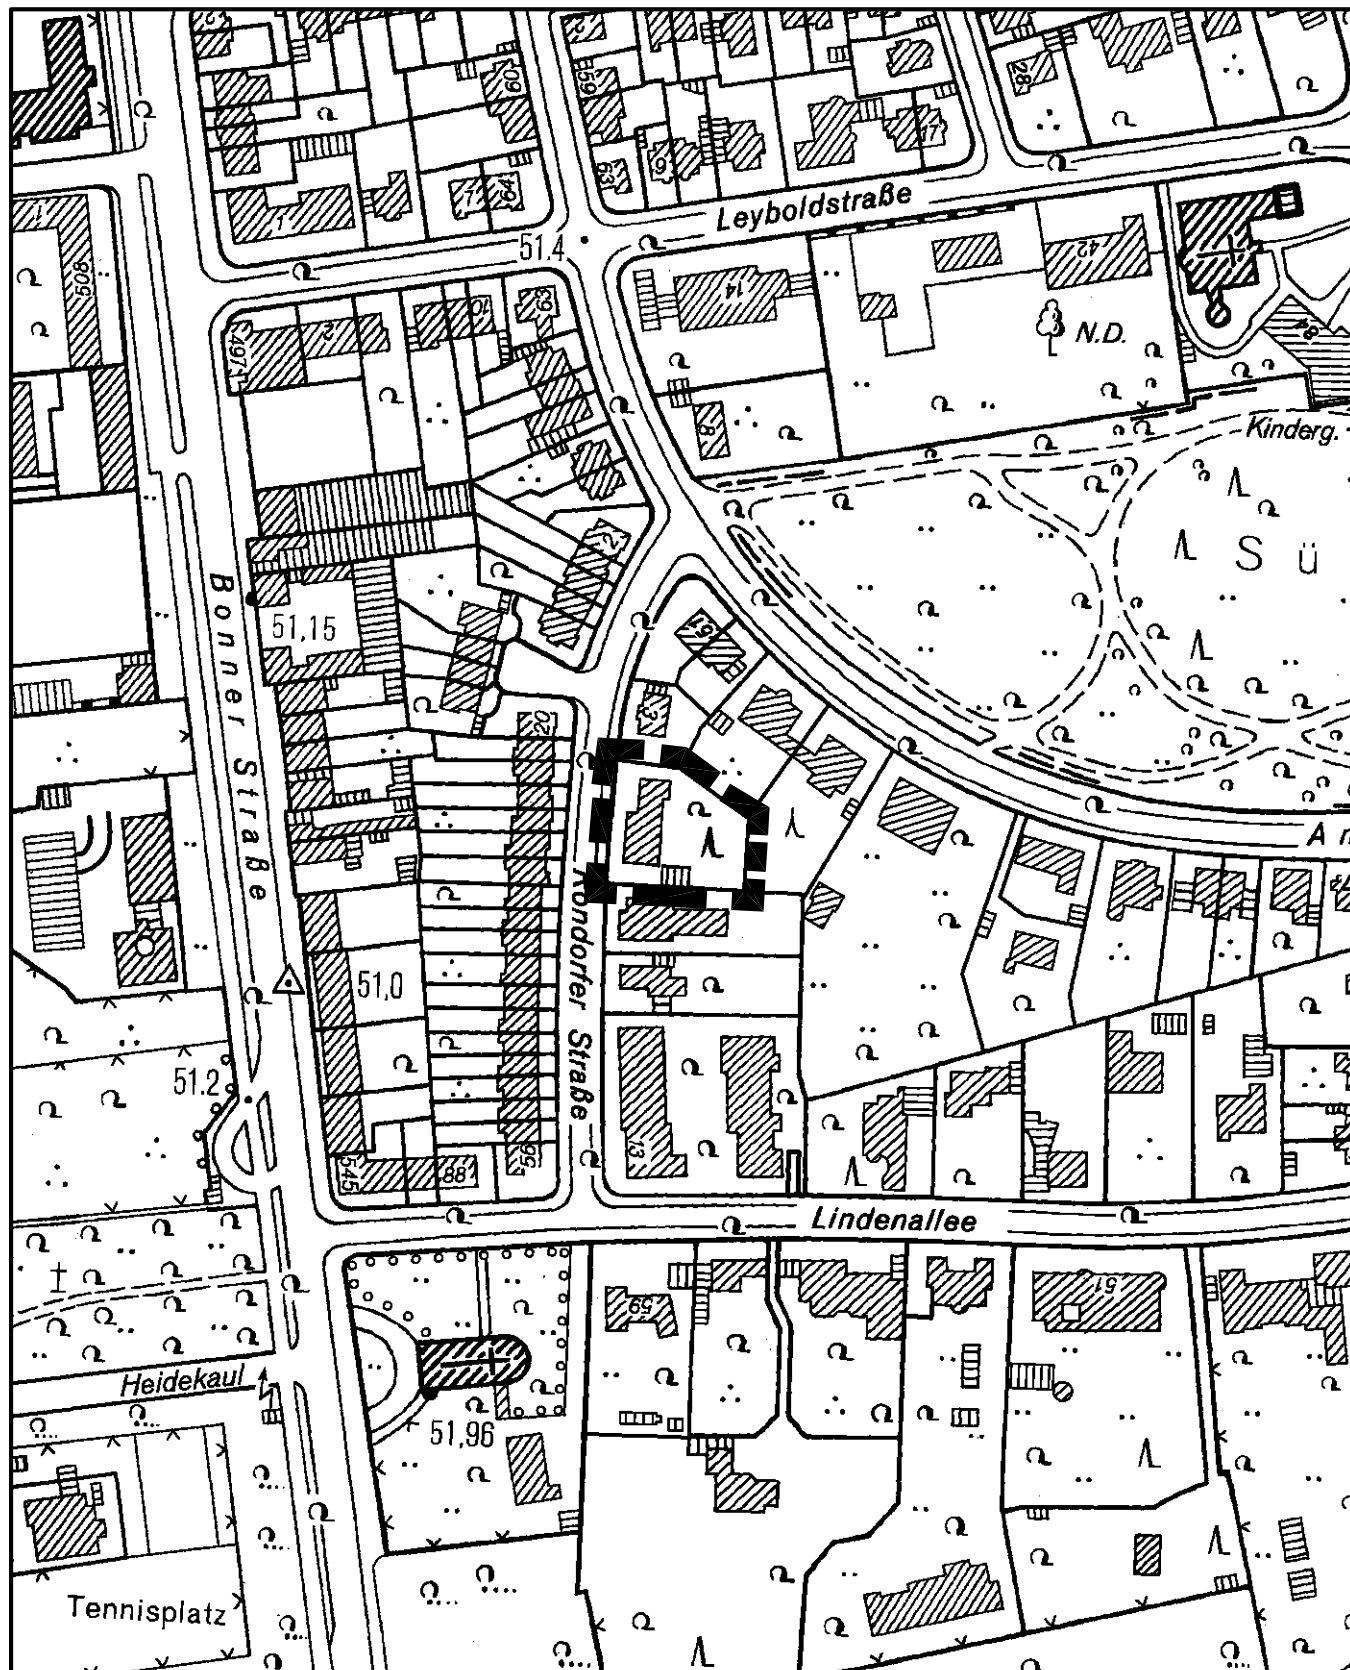

Geltungsbereich des Vorhabenbezogenen Bebauungsplanes

KITA Rondorfer Straße 5

in Köln - Marienburg

Maßstab 1 : 2 500

Planwirkungsbereich der Vorlage zur Orientierung von Mitgliedern des Rates, der Ausschüsse und der Bezirksvertretungen, die wegen Befangenheit an den Beratungen zu diesem Tagesordnungspunkt nicht teilnehmen dürfen.