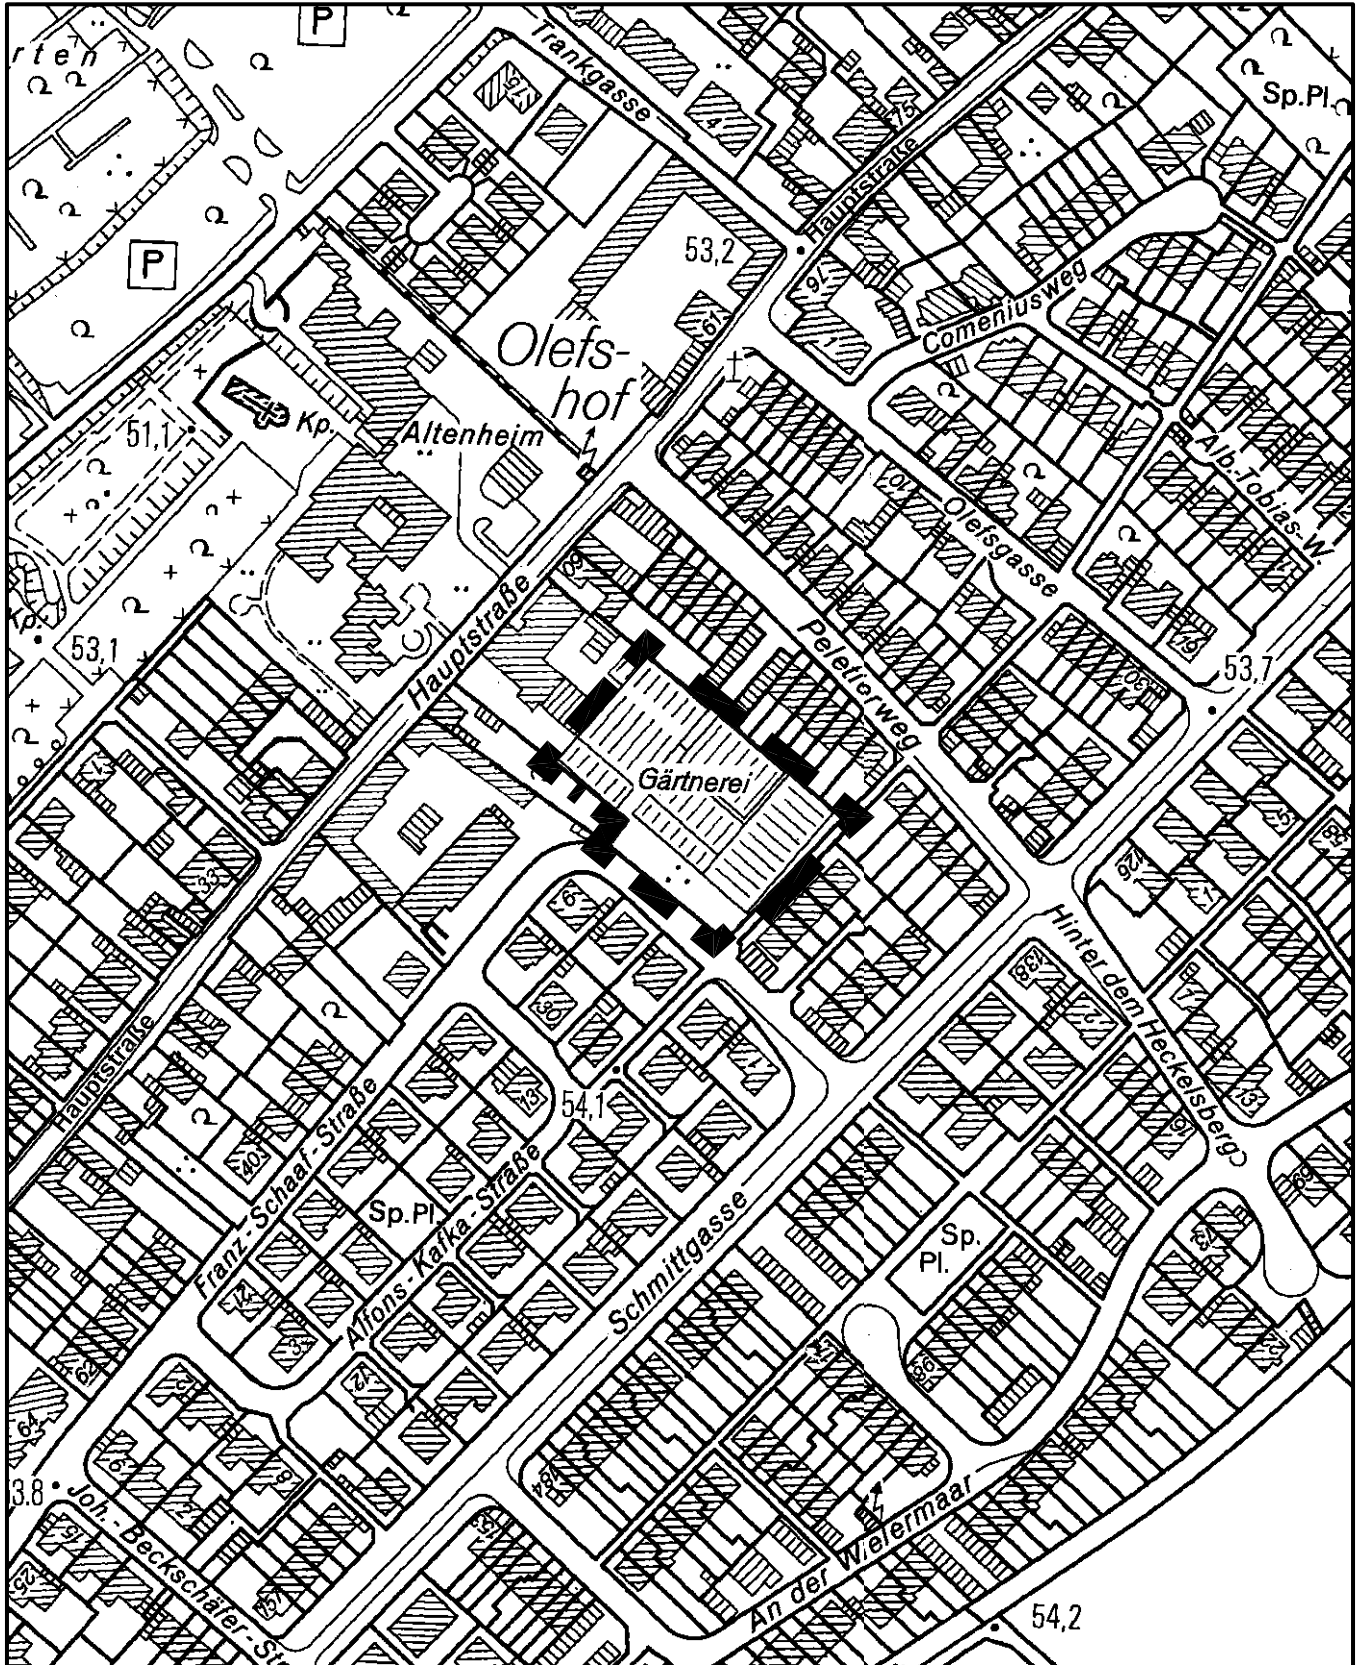

Geltungsbereich des Vorhabenbezogenen Bebauungsplanes Nr.: 73367/03

## Franz - Schaaf - Straße

in Köln - Porz - Zündorf

Maßstab 1 : 2 500

Planwirkungsbereich der Vorlage zur Orientierung von Mitgliedern des Rates, der Ausschüsse und der Bezirksvertretungen, die wegen Befangenheit an den Beratungen zu diesem Tagesordnungspunkt nicht teilnehmen dürfen.