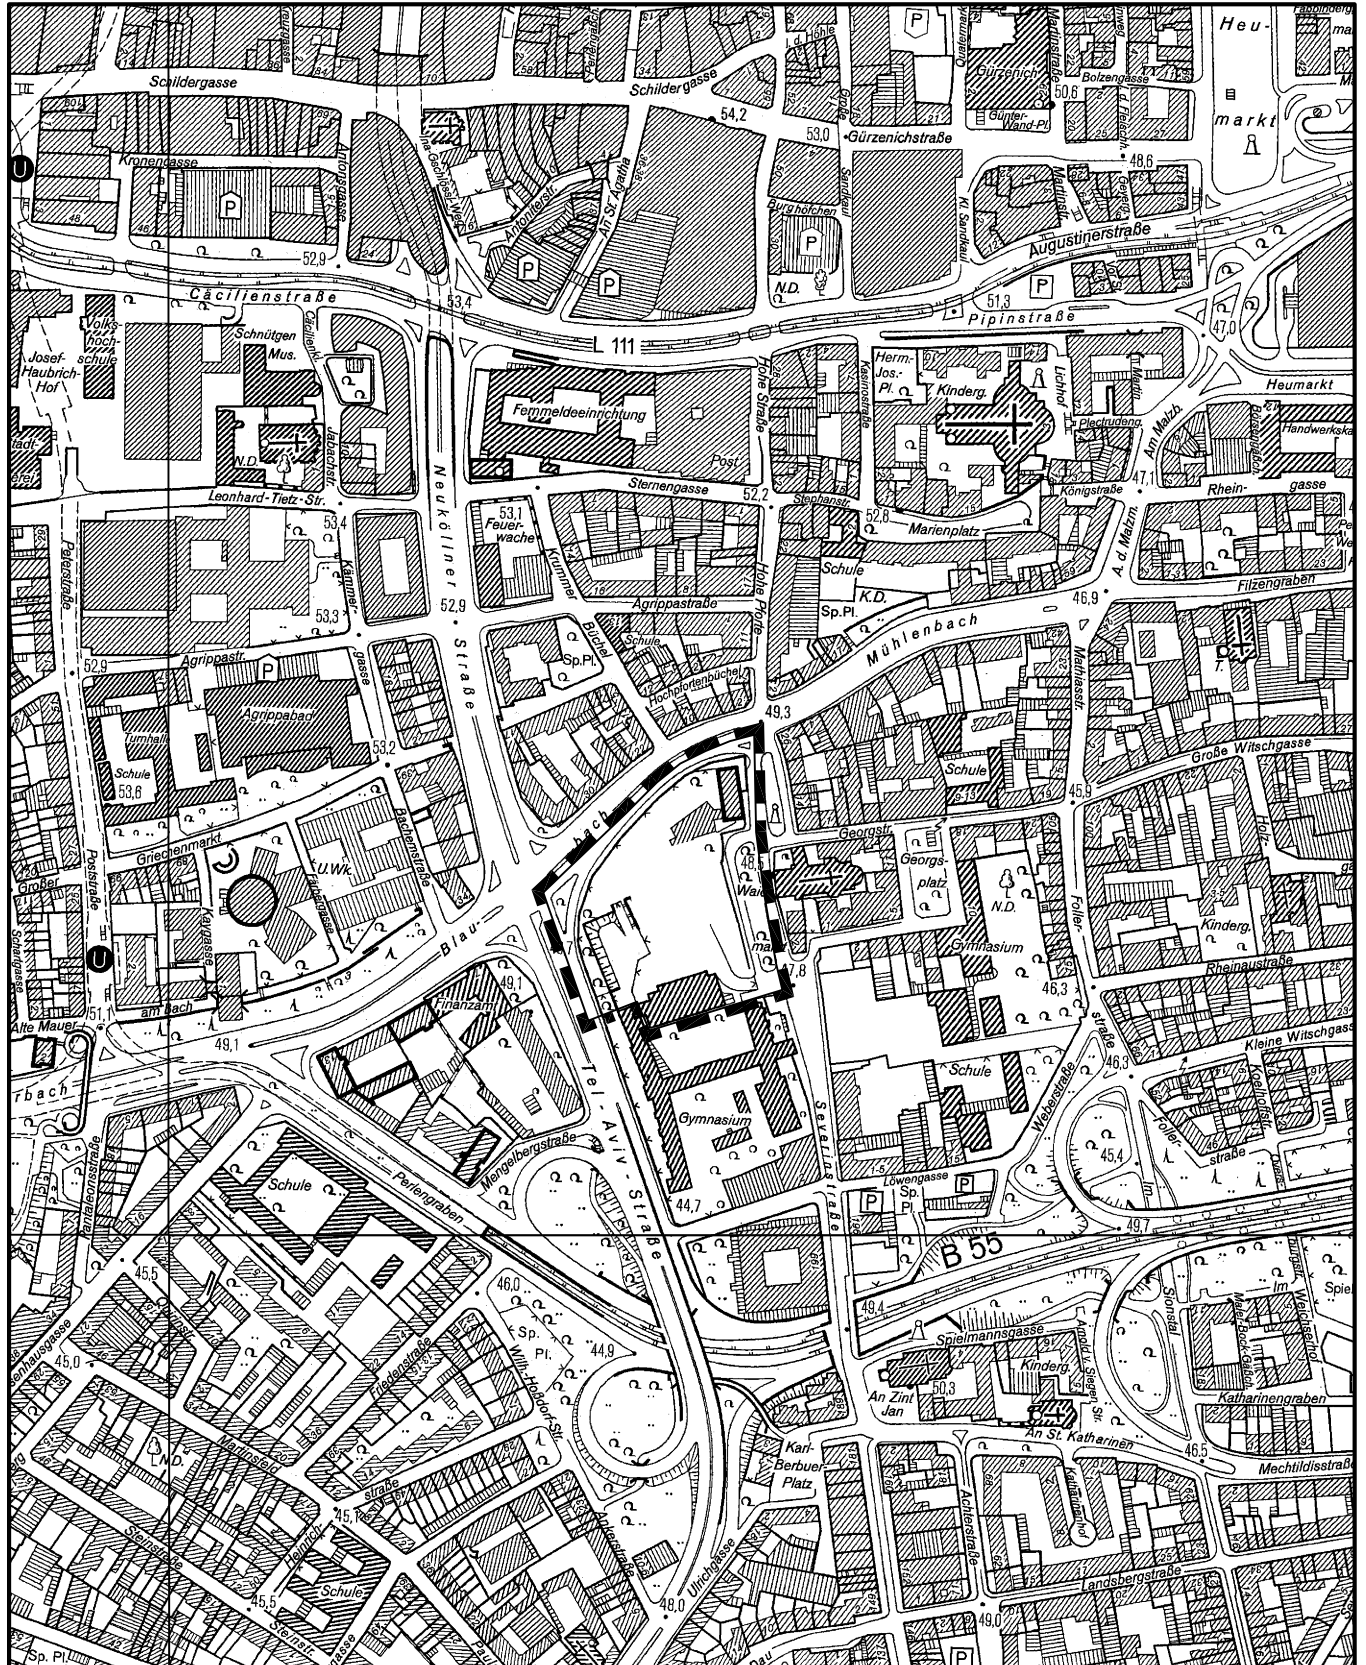

Geltungsbereich des Bebauungsplanes "Altes Polizeipräsidium" in Köln - Altstadt/Süd

Maßstab 1 : 5 000

Planwirkungsbereich der Vorlage zur Orientierung von Mitgliedern des Rates, der Ausschüsse und der Bezirksvertretungen, die wegen Befangenheit an den Beratungen zu diesem Tagesordnungspunkt nicht teilnehmen dürfen.