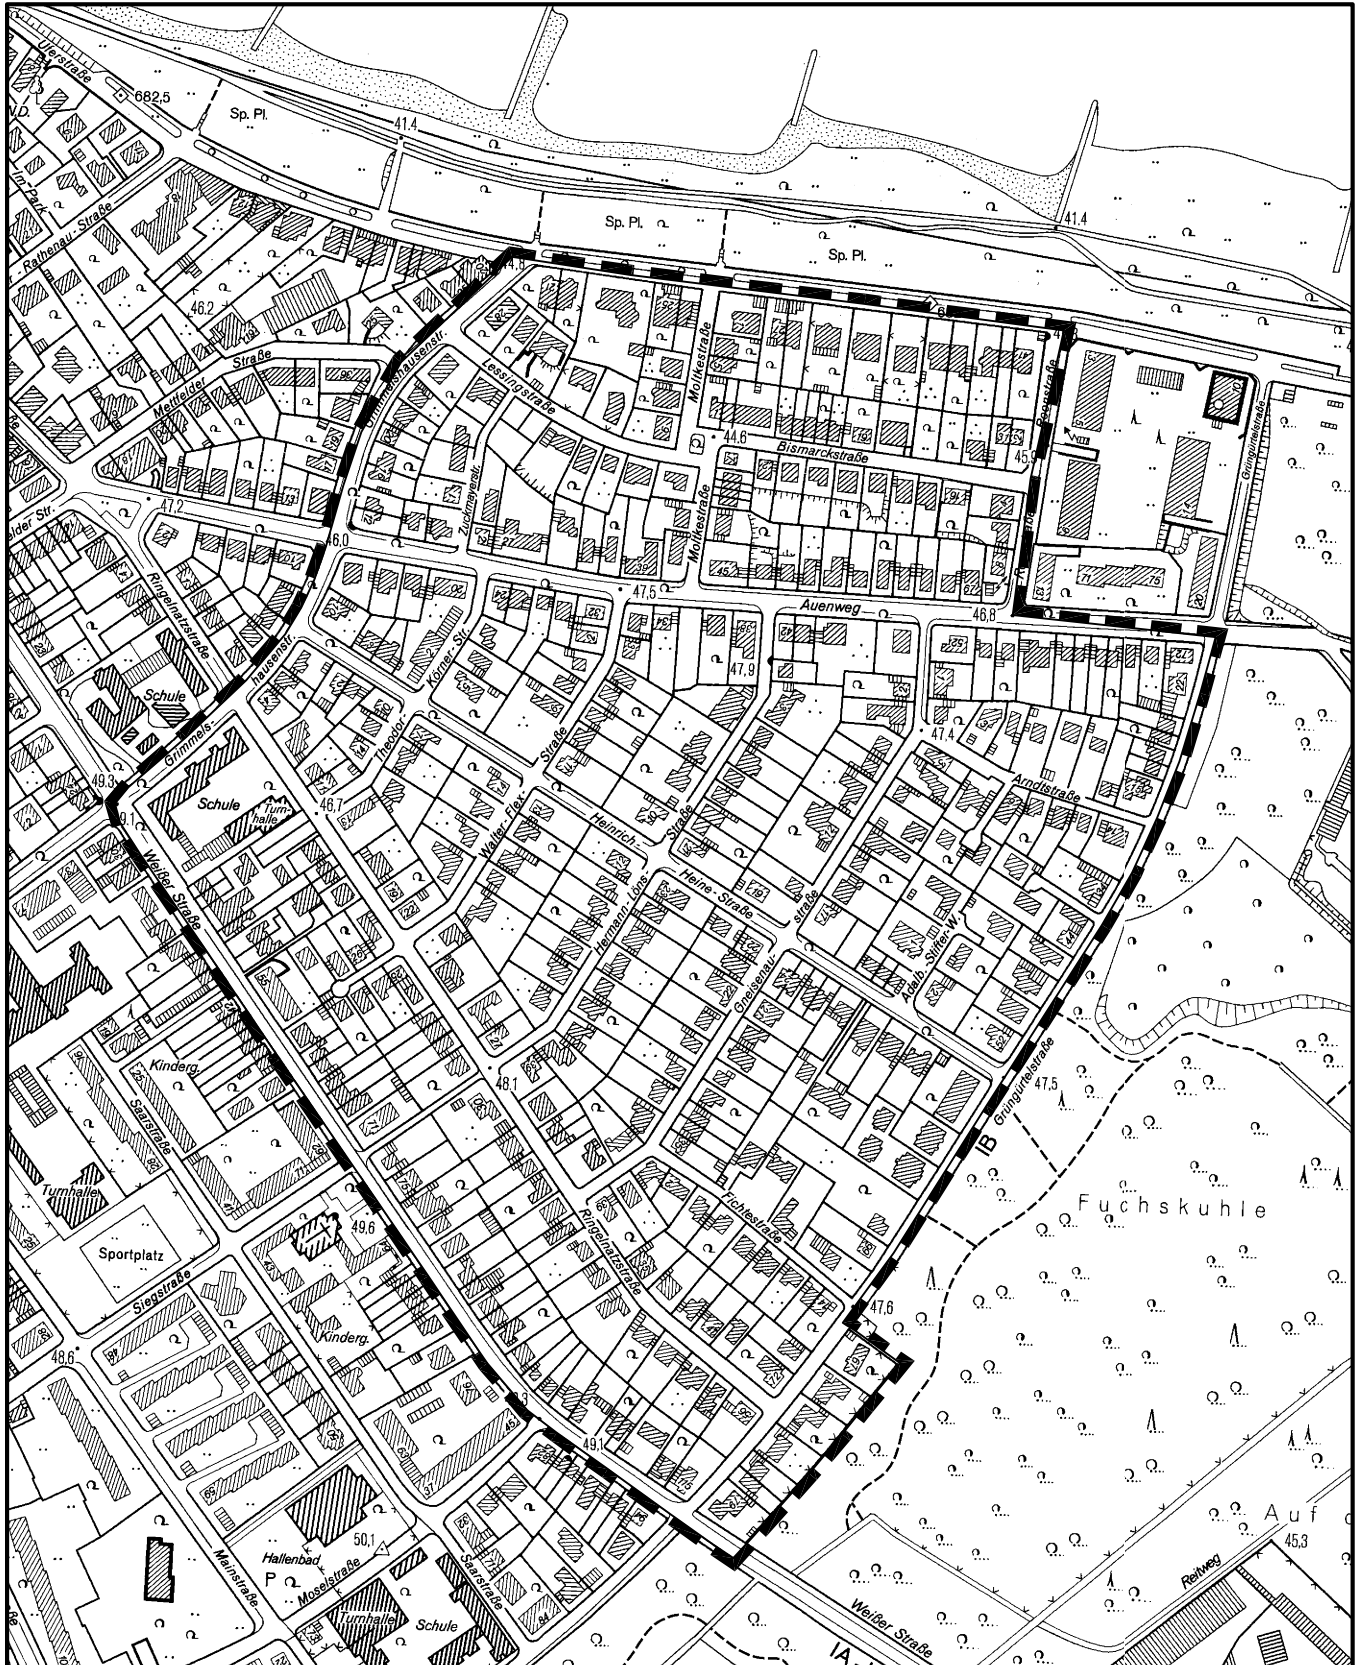

## Anlage zur Satzung der Stadt Köln über eine Veränderungssperre in Köln-Rodenkirchen Arbeitstitel: Auenviertel in Köln-Rodenkirchen

Maßstab 1 : 5 000