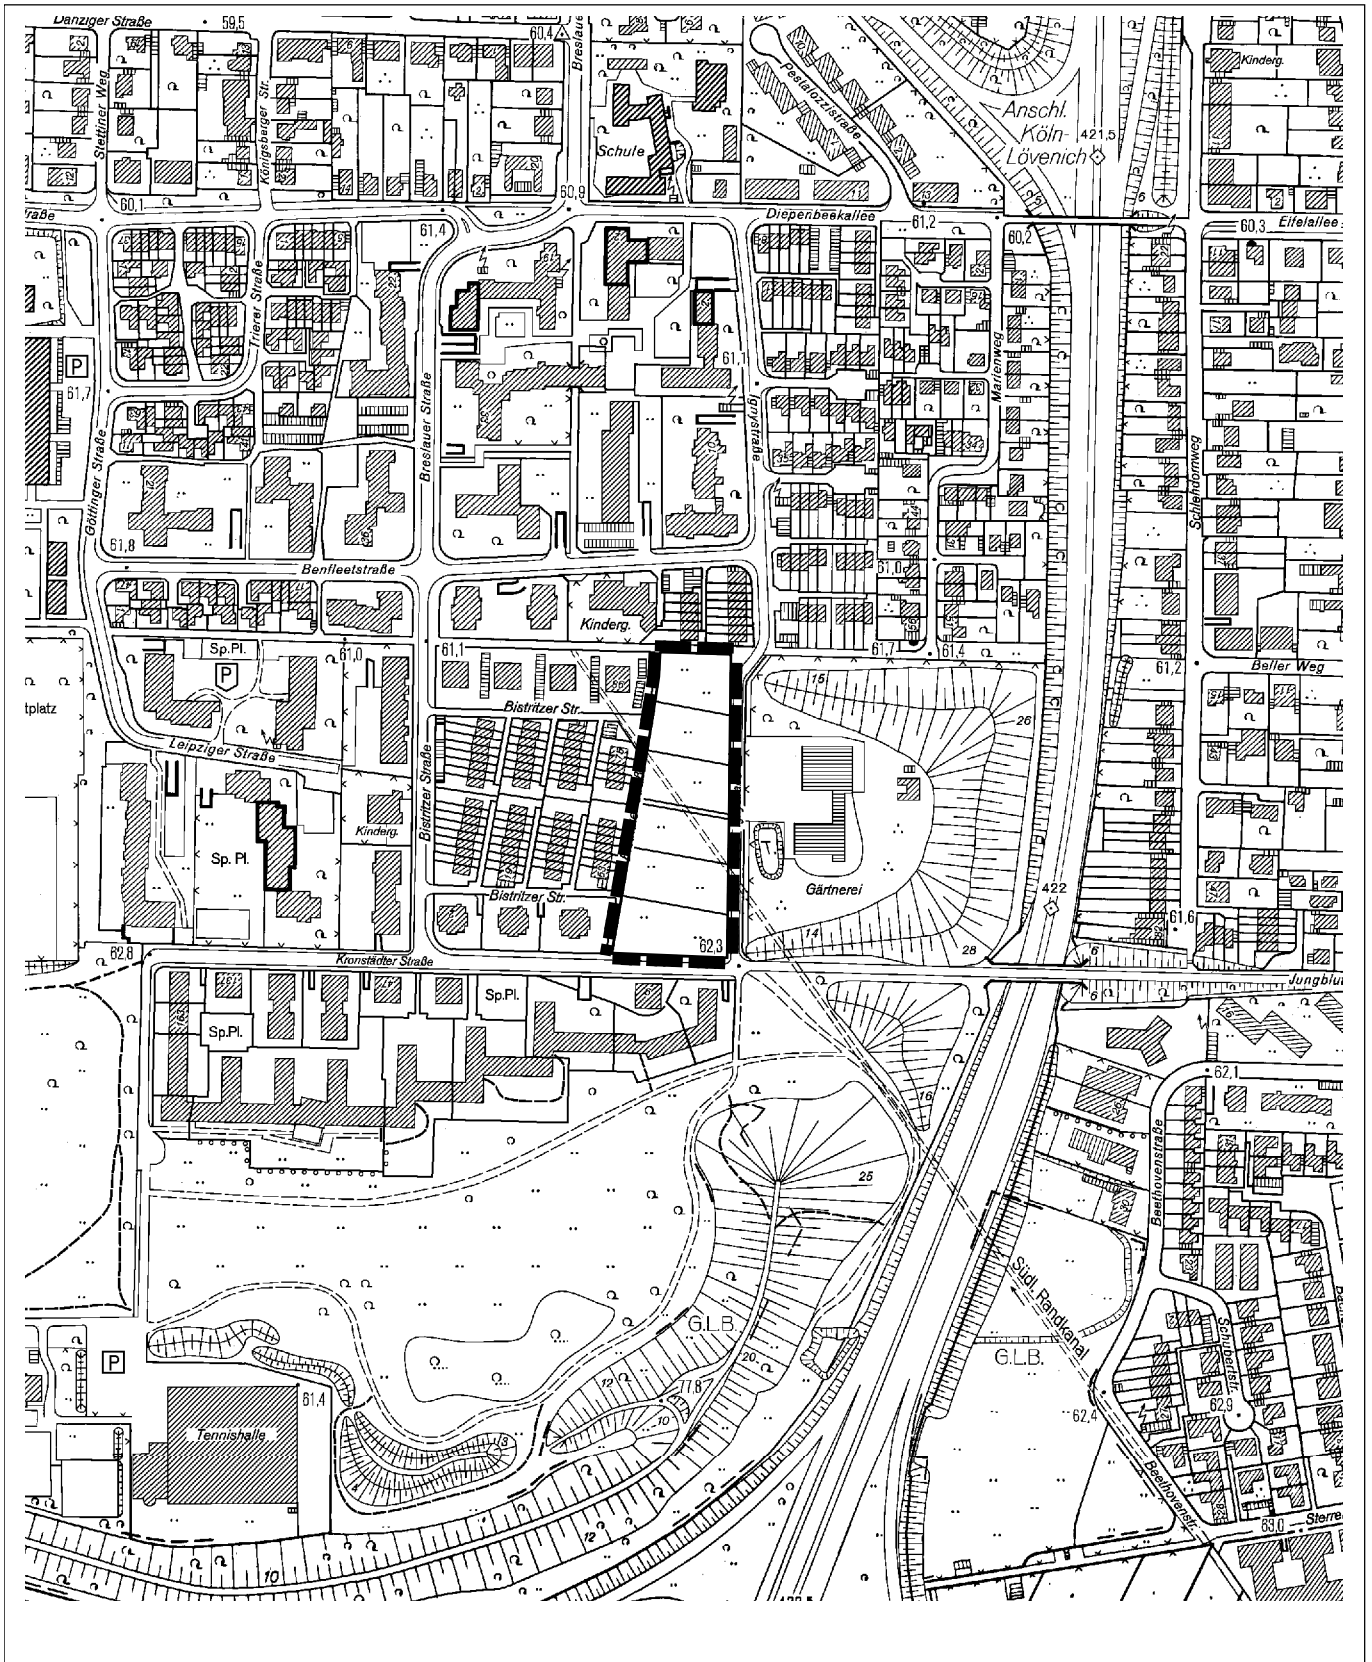

## Bebauungsplan-Änderung Nr. 59440/03-00-02

Arbeitstitel: Weiden-Süd/Teilbereich Grünzug West in Köln-Weiden,  
2. vereinfachte Änderung westlich Ignystraße

Maßstab 1:5000

0 100 200 300 400 Meter

Planwirkungsbereich der Vorlage zur Orientierung von Mitgliedern des Rates, der Ausschüsse und der Bezirksvertretungen, die wegen Befangenheit an den Beratungen zu diesem Tagesordnungspunkt nicht teilnehmen dürfen.