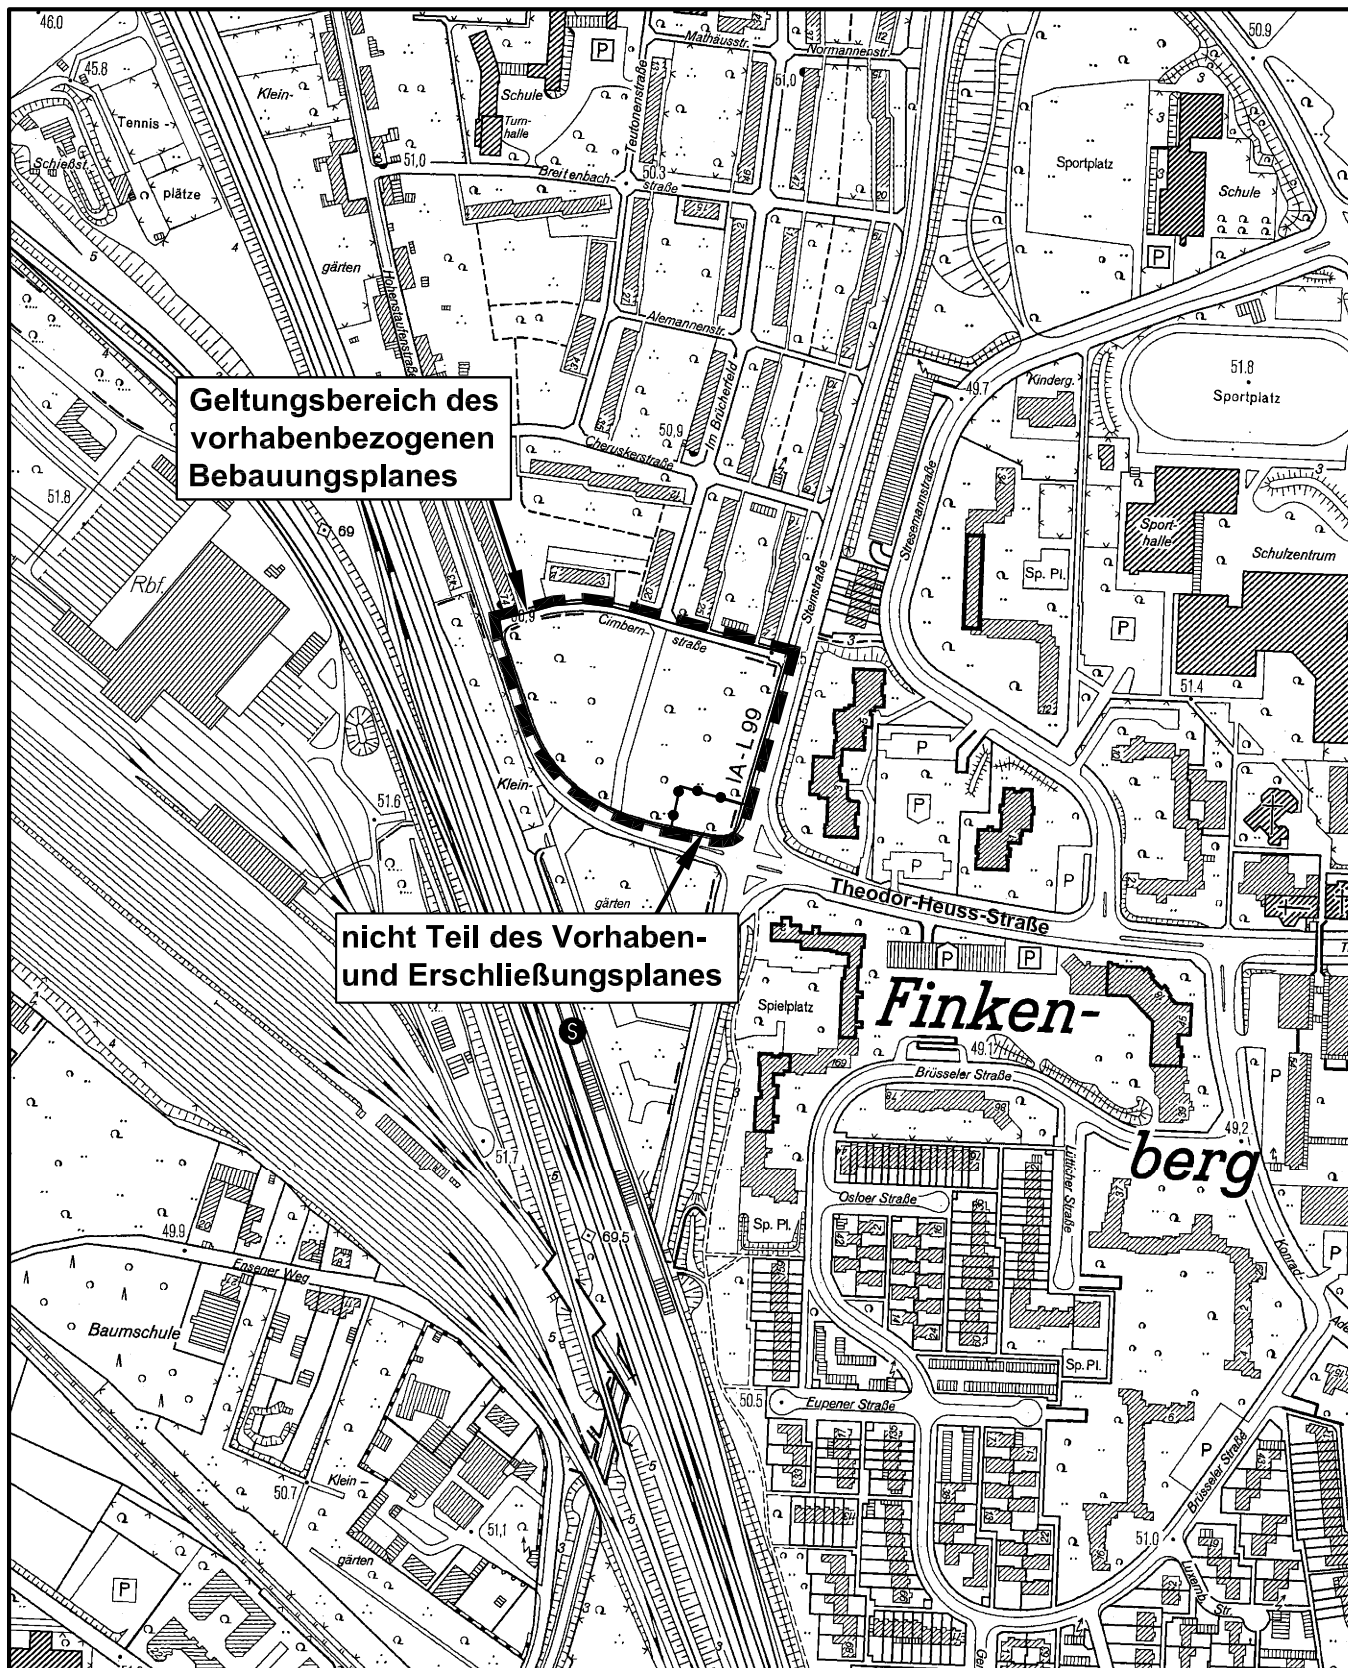

## Geltungsbereich des vorhabenbezogenen Bebauungsplanes Hohenstaufenstraße/Steinstraße in Köln-Porz-Gremberghoven

Maßstab 1 : 5 000

Planwirkungsbereich der Vorlage zur Orientierung von Mitgliedern des Rates, der Ausschüsse und der Bezirksvertretungen, die wegen Befangenheit an den Beratungen zu diesem Tagesordnungspunkt nicht teilnehmen dürfen.