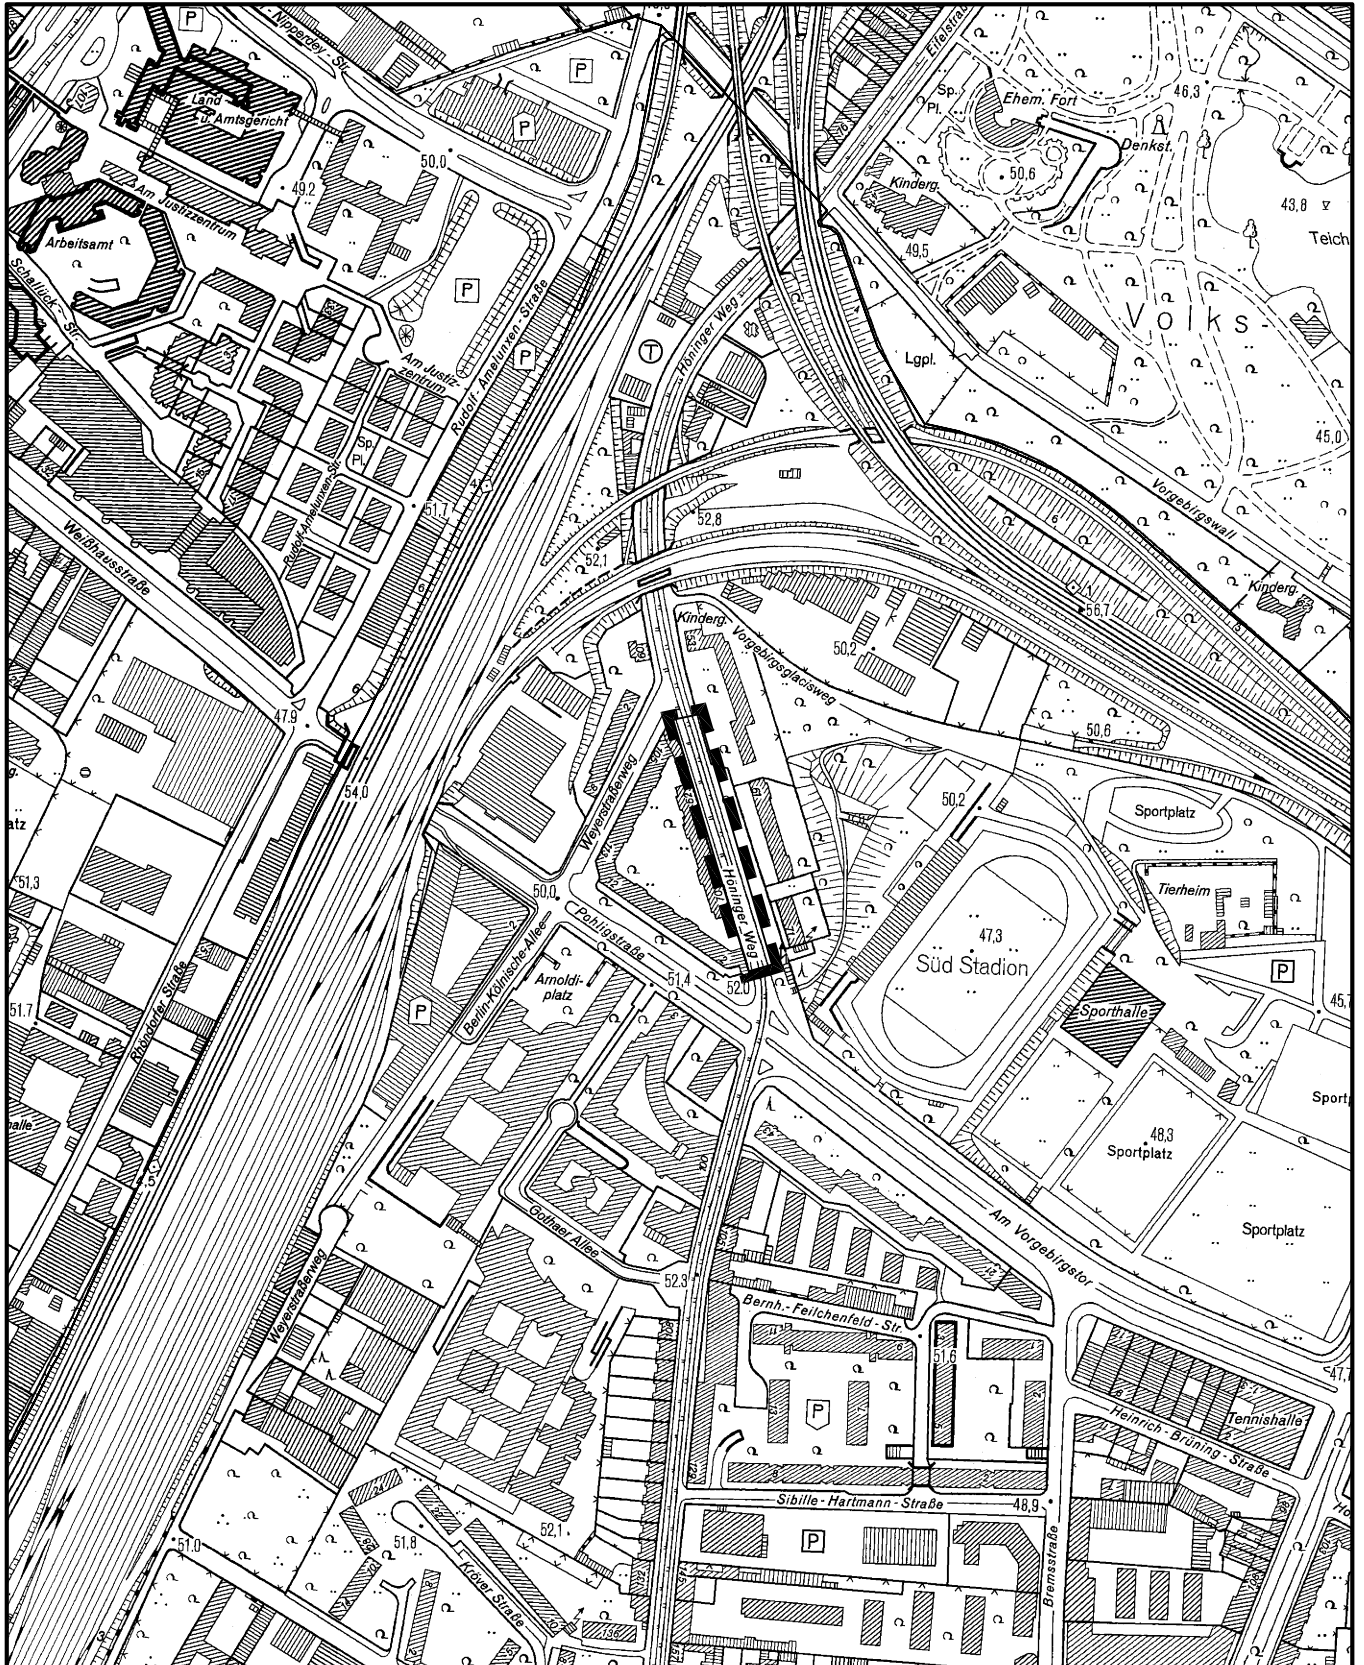

## Geltungsbereich des Fluchtlinienplanes Nr. 470

# Höninger Weg

## in Köln - Zollstock

Maßstab 1 : 5 000

Planwirkungsbereich der Vorlage zur Orientierung von Mitgliedern des Rates, der Ausschüsse und der Bezirksvertretungen, die wegen Befangenheit an den Beratungen zu diesem Tagesordnungspunkt nicht teilnehmen dürfen.