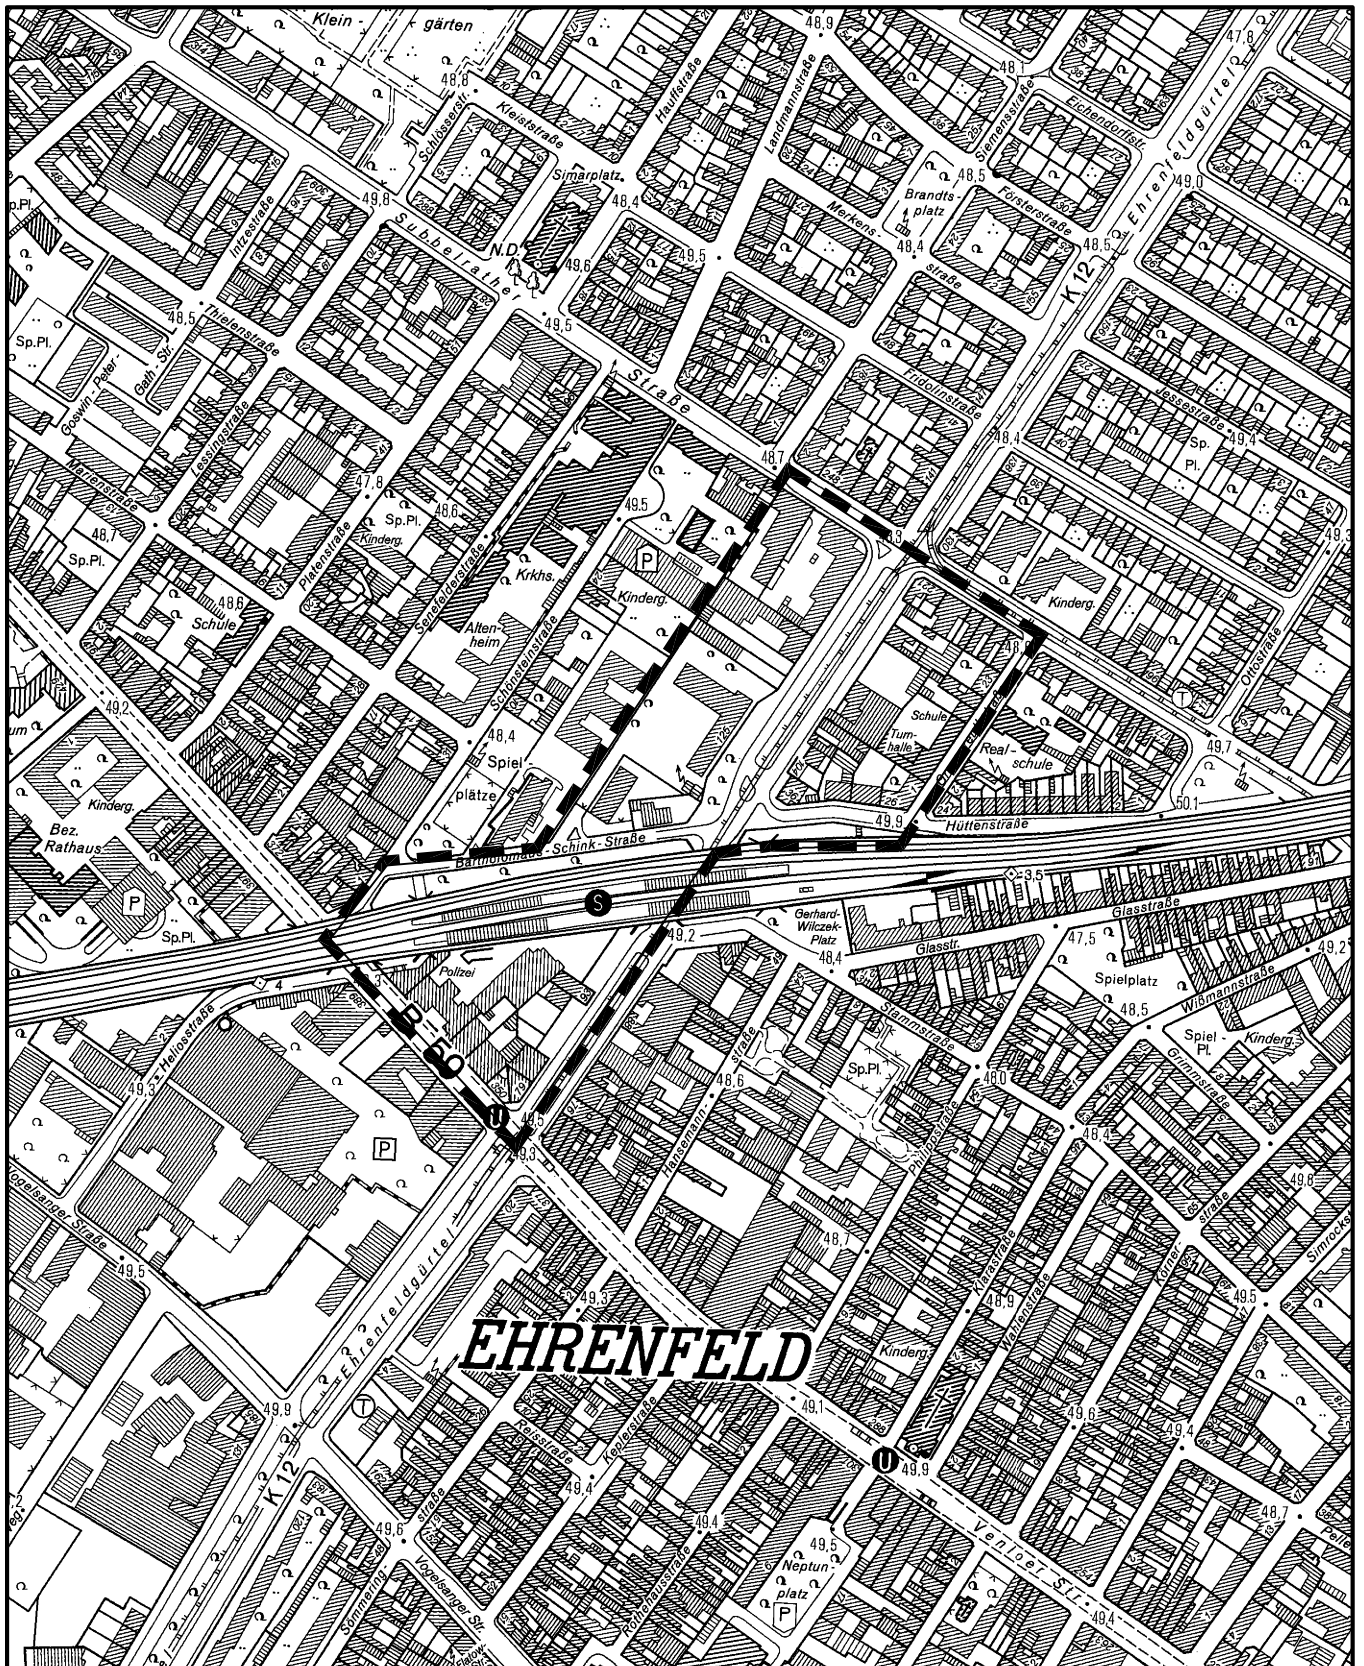

Satzung der Stadt Köln über eine Veränderungssperre in Köln - Ehrenfeld Arbeitstitel: Ehrenfeldgürtel / nordöstlich Venloer Straße in Köln - Ehrenfeld

Maßstab 1 : 5 000

Planwirkungsbereich der Vorlage zur Orientierung von Mitgliedern des Rates, der Ausschüsse und der Bezirksvertretungen, die wegen Befangenheit an den Beratungen zu diesem Tagesordnungspunkt nicht teilnehmen dürfen.