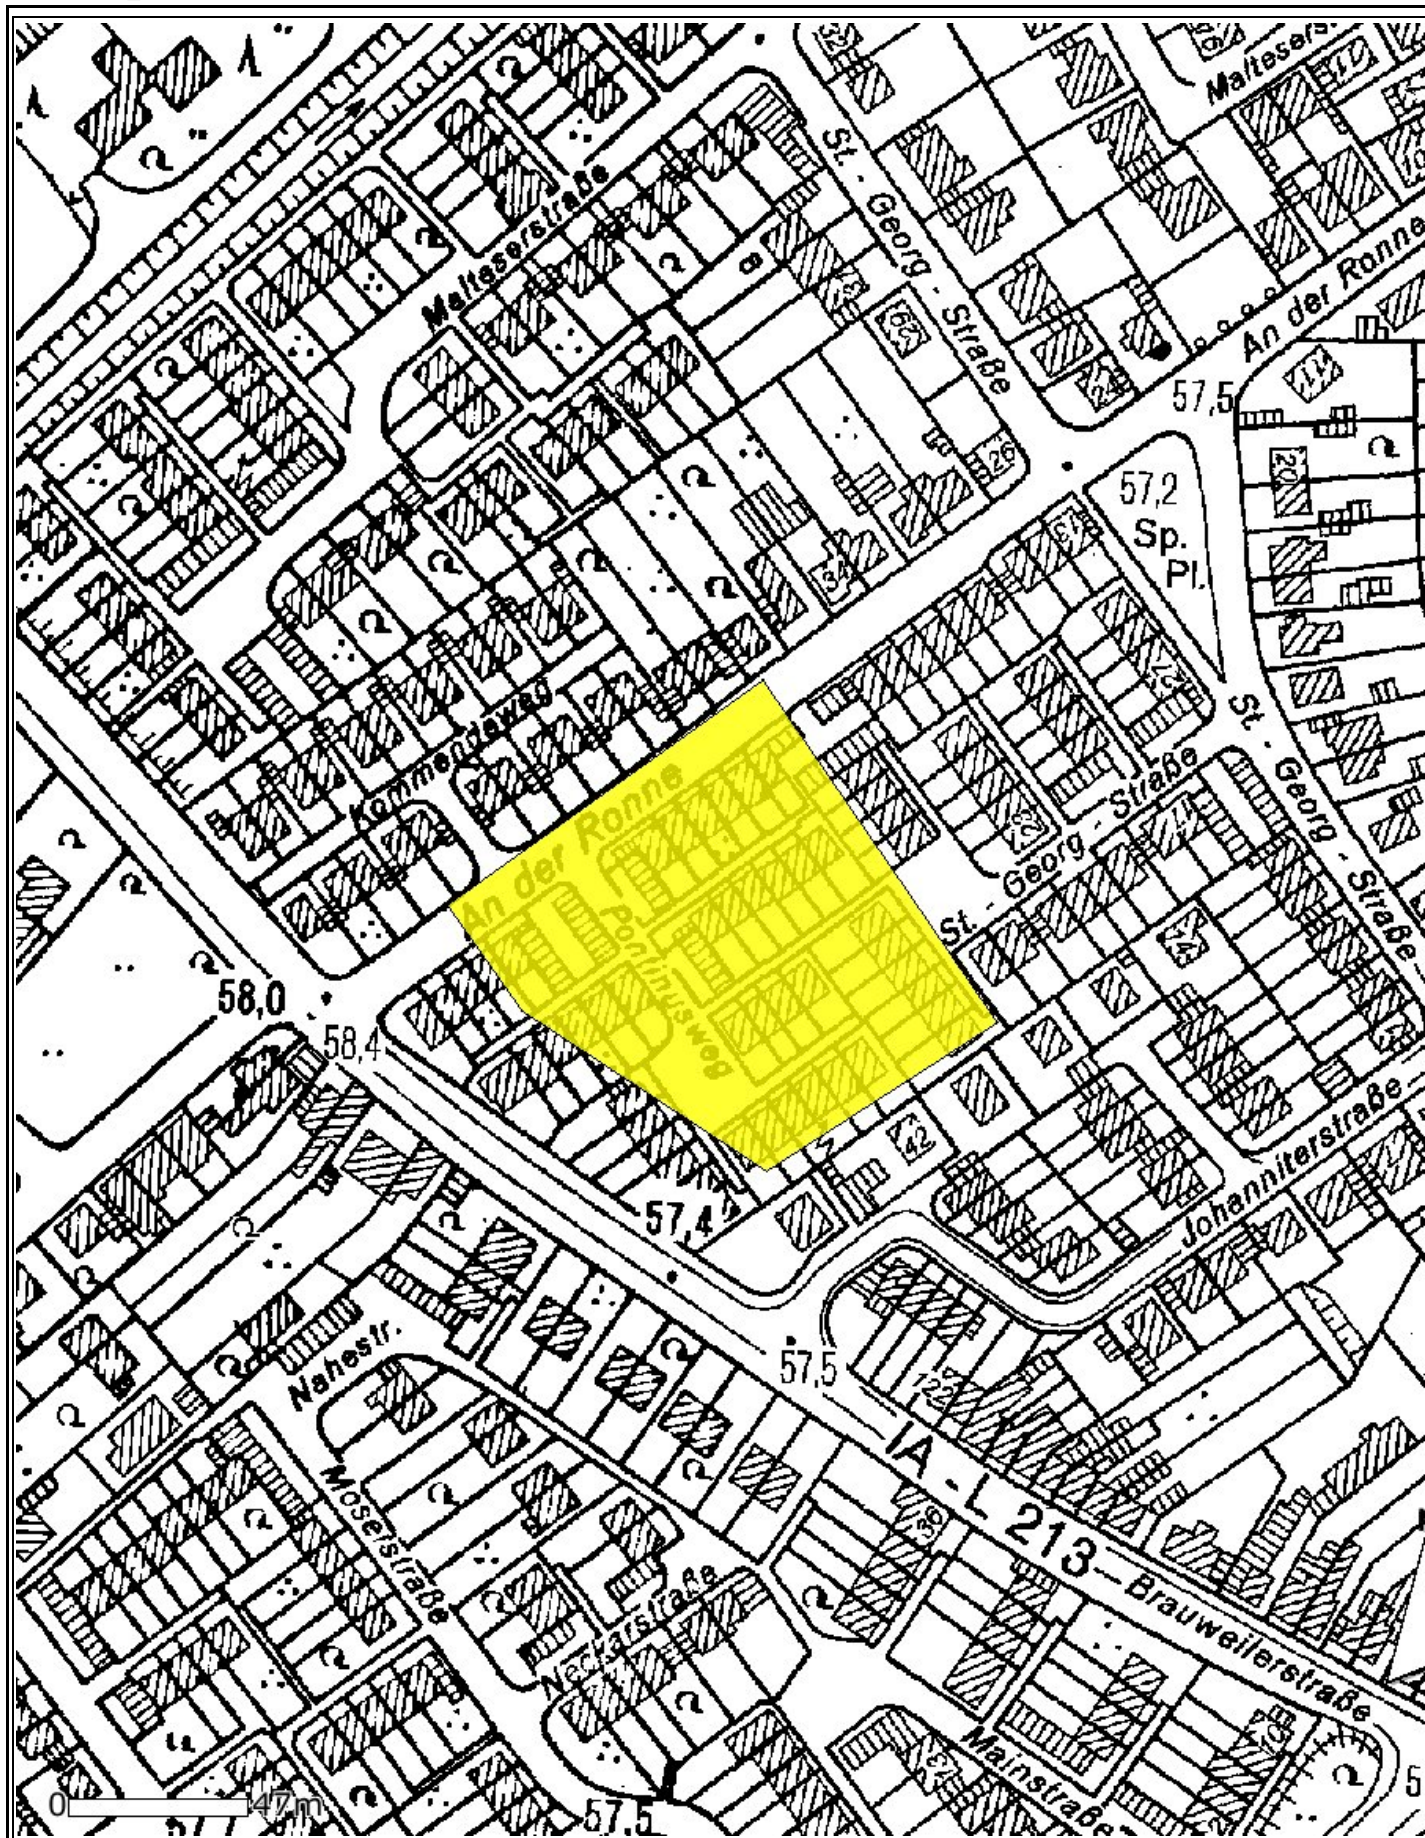

Altdeponie "An der Ronne"

Erstellt am 10.1.2011

Maßstab 1:2000

© Stadt Köln - Der Oberbürgermeister
Die Vervielfältigung, Umarbeitung, Veröffentlichung oder die Weitergabe an Dritte ist nur mit Zustimmung des Herausgebers zulässig. Hiervon ausgenommen ist die Vervielfältigung und Umarbeitung zum eigenen Gebrauch.