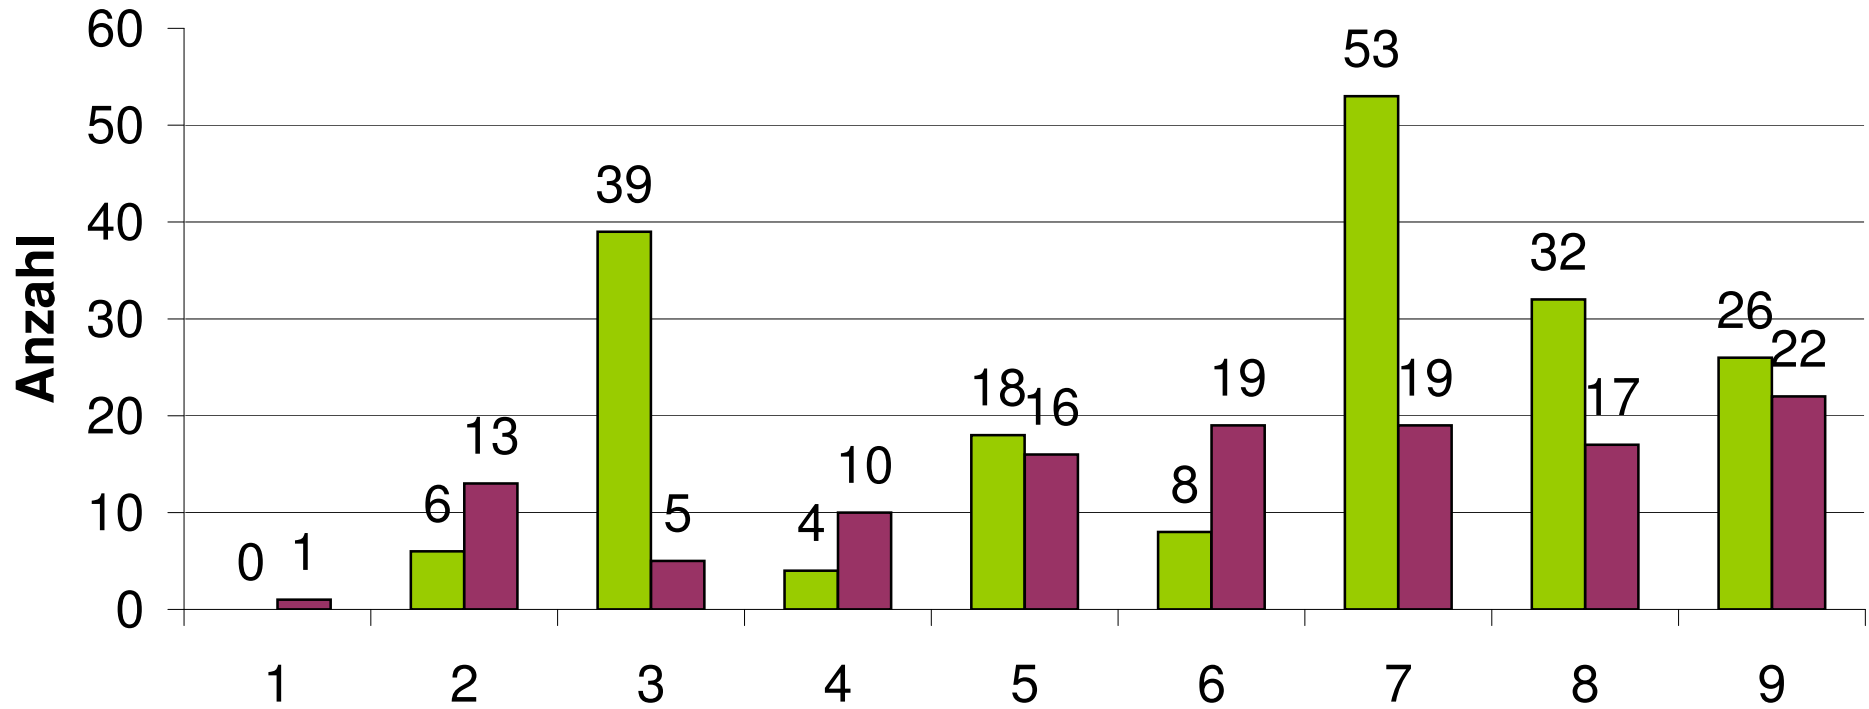

Förderzusagen Eigentumsmaßnahmen 2010

Verteilung auf die Stadtbezirke

Stadtbezirke

(grün = Neubau, rot = Erwerb vorhandenen Wohnraums)

Gesamt: 308