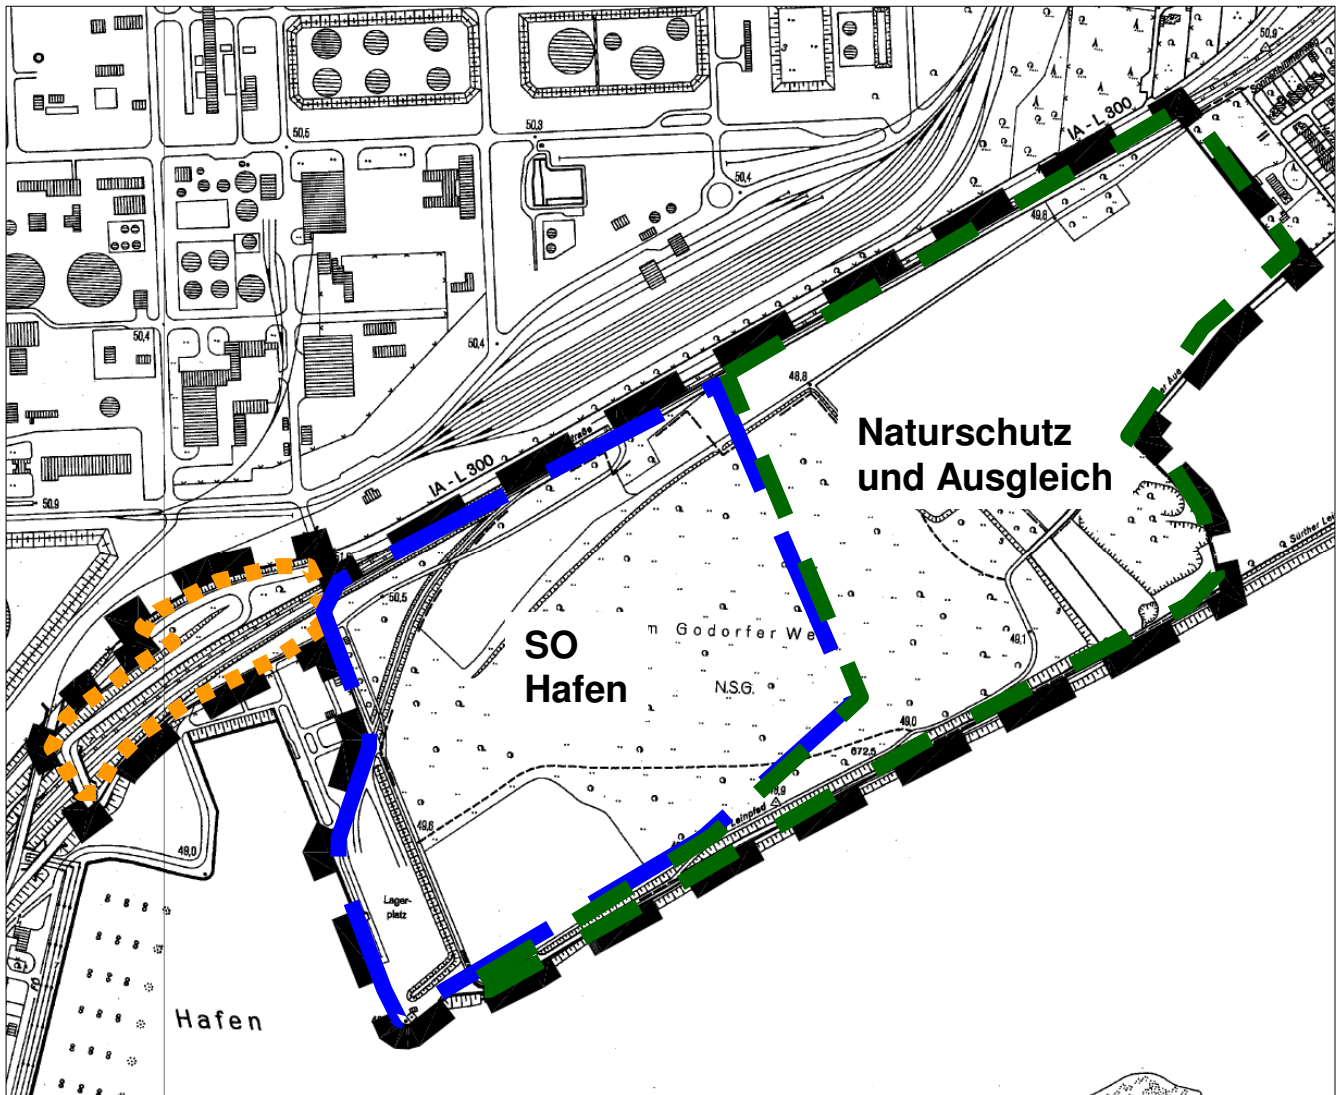

Bebauungsplanverfahren Godorfer Hafen in Köln-Godorf

Ohne Maßstab

Sondergebiet Hafen

Naturschutzgebiet / Ausgleichsfläche

Verkehrsflächen