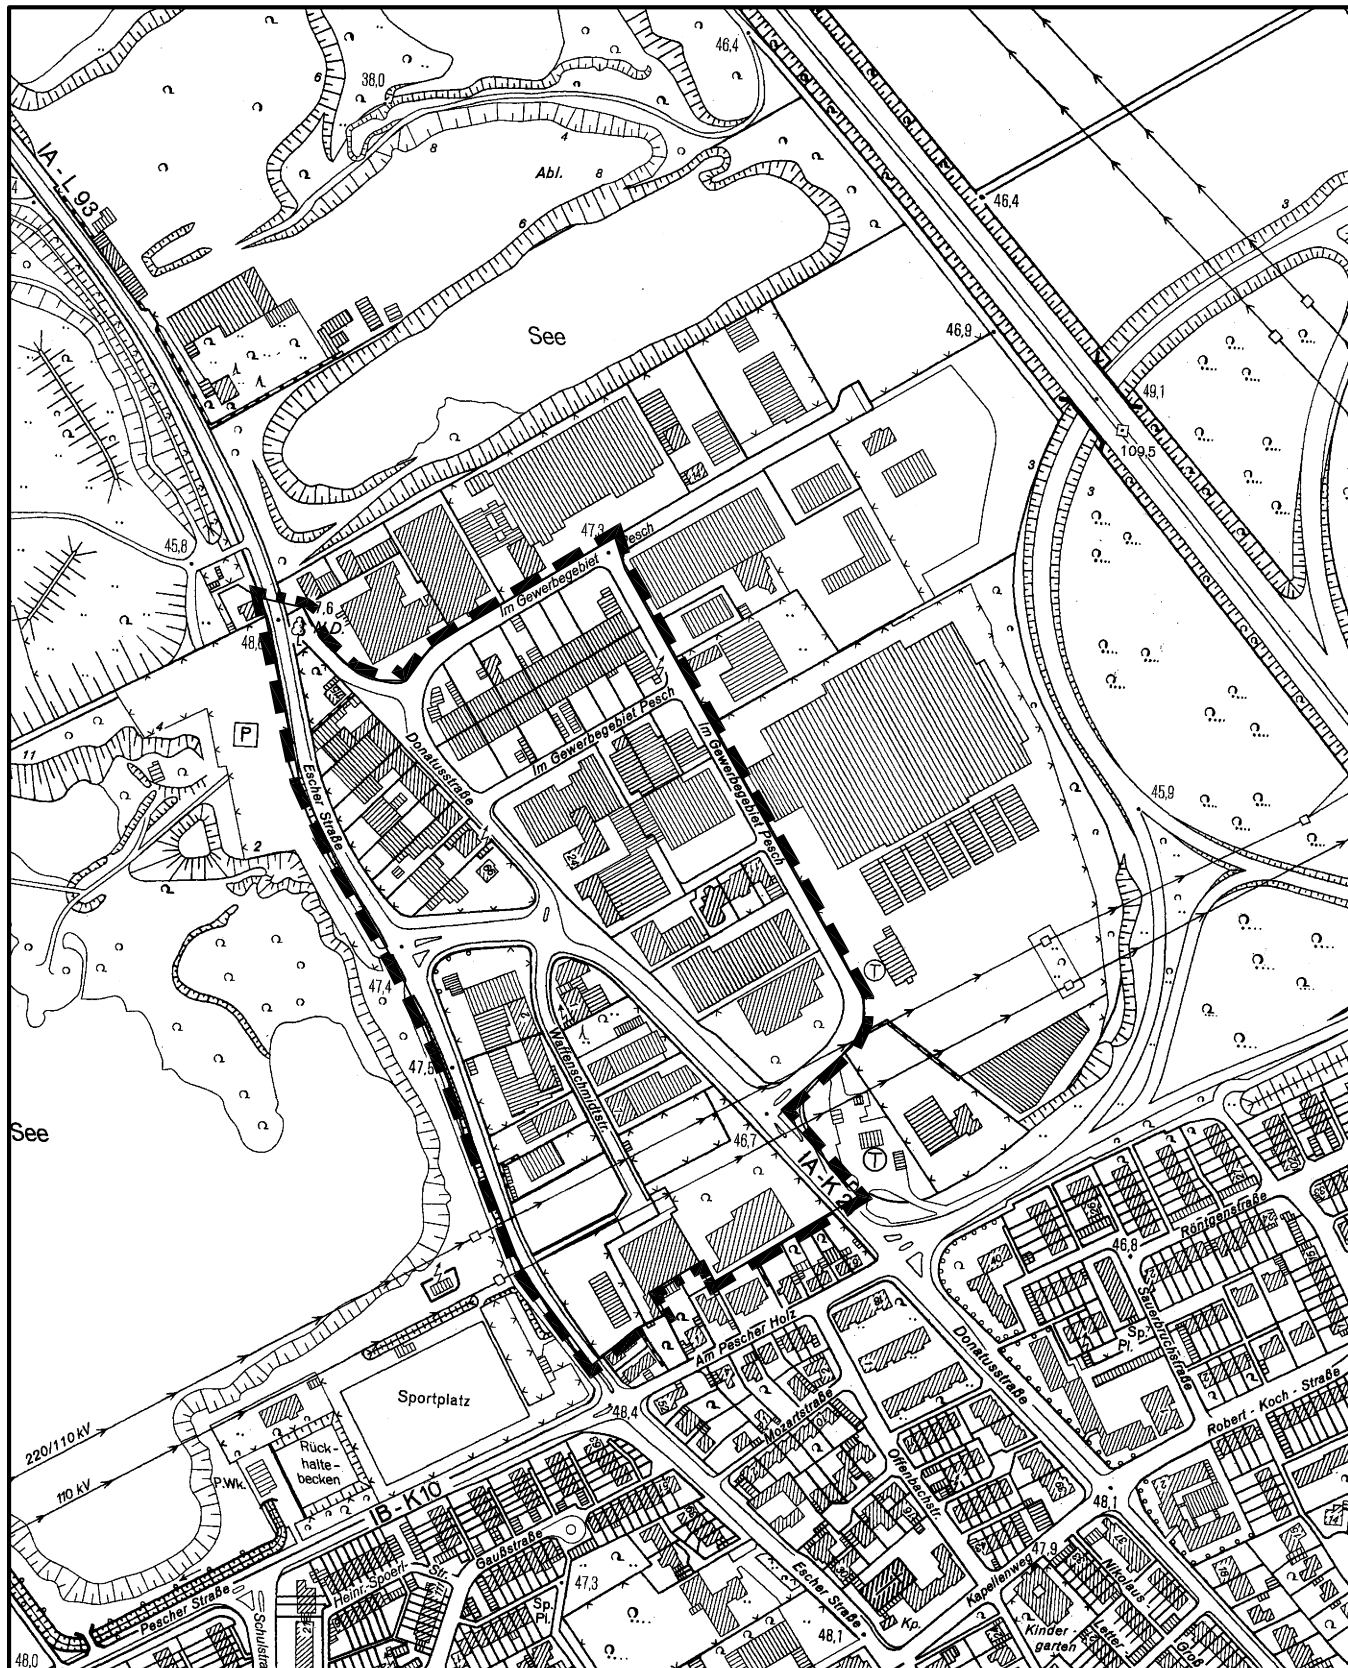

Geltungsbereich des Bebauungsplanes Nr.: 61520/02

1. Änderung Donatusstraße in Köln - Pesch

Maßstab 1 : 5 000

Planwirkungsbereich der Vorlage zur Orientierung von Mitgliedern des Rates, der Ausschüsse und der Bezirksvertretungen, die wegen Befangenheit an den Beratungen zu diesem Tagesordnungspunkt nicht teilnehmen dürfen.